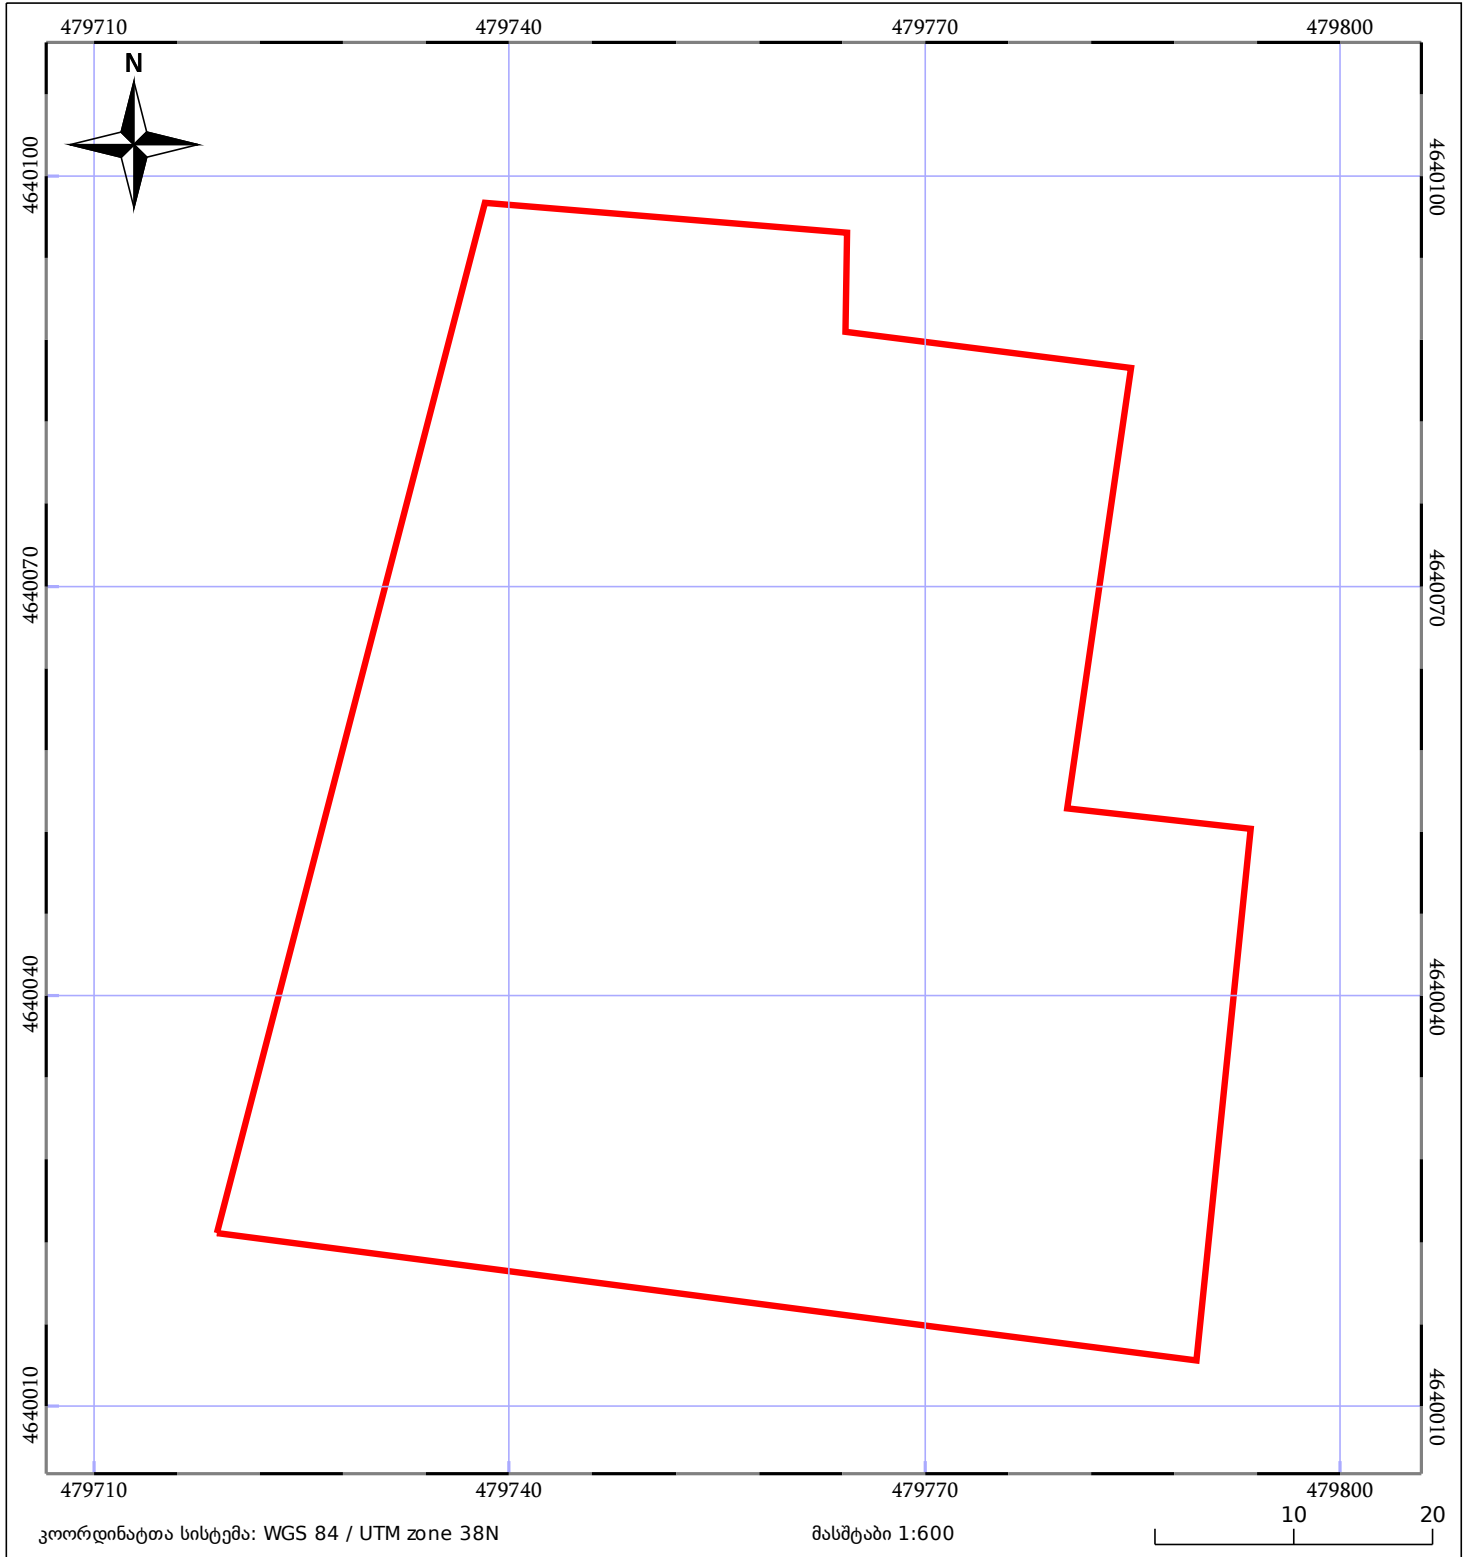

# საკადასტრო გეგმა

საჯარო რეესტრის ეროვნული  
სააგენტო

საკადასტრო კოდი: **72.06.12.009.012**

ნაკვეთის დანიშნულება:

**სასოფლო-სამეურნეო**

განცხადების ნომერი: **882019461572**

ფართობი:

**4470 კვ.მ (WGS 84 / UTM zone 38N)**

მომზადების თარიღი: **03/12/2019**

05/25 მშენებარე ნაგებობა	ნაკვეთის საკადასტრო საზღვარი	05/25 შენობა/ნაგებობა
საზღვრული ნაგებობა	ტყის ფონდი	ვალდებულება