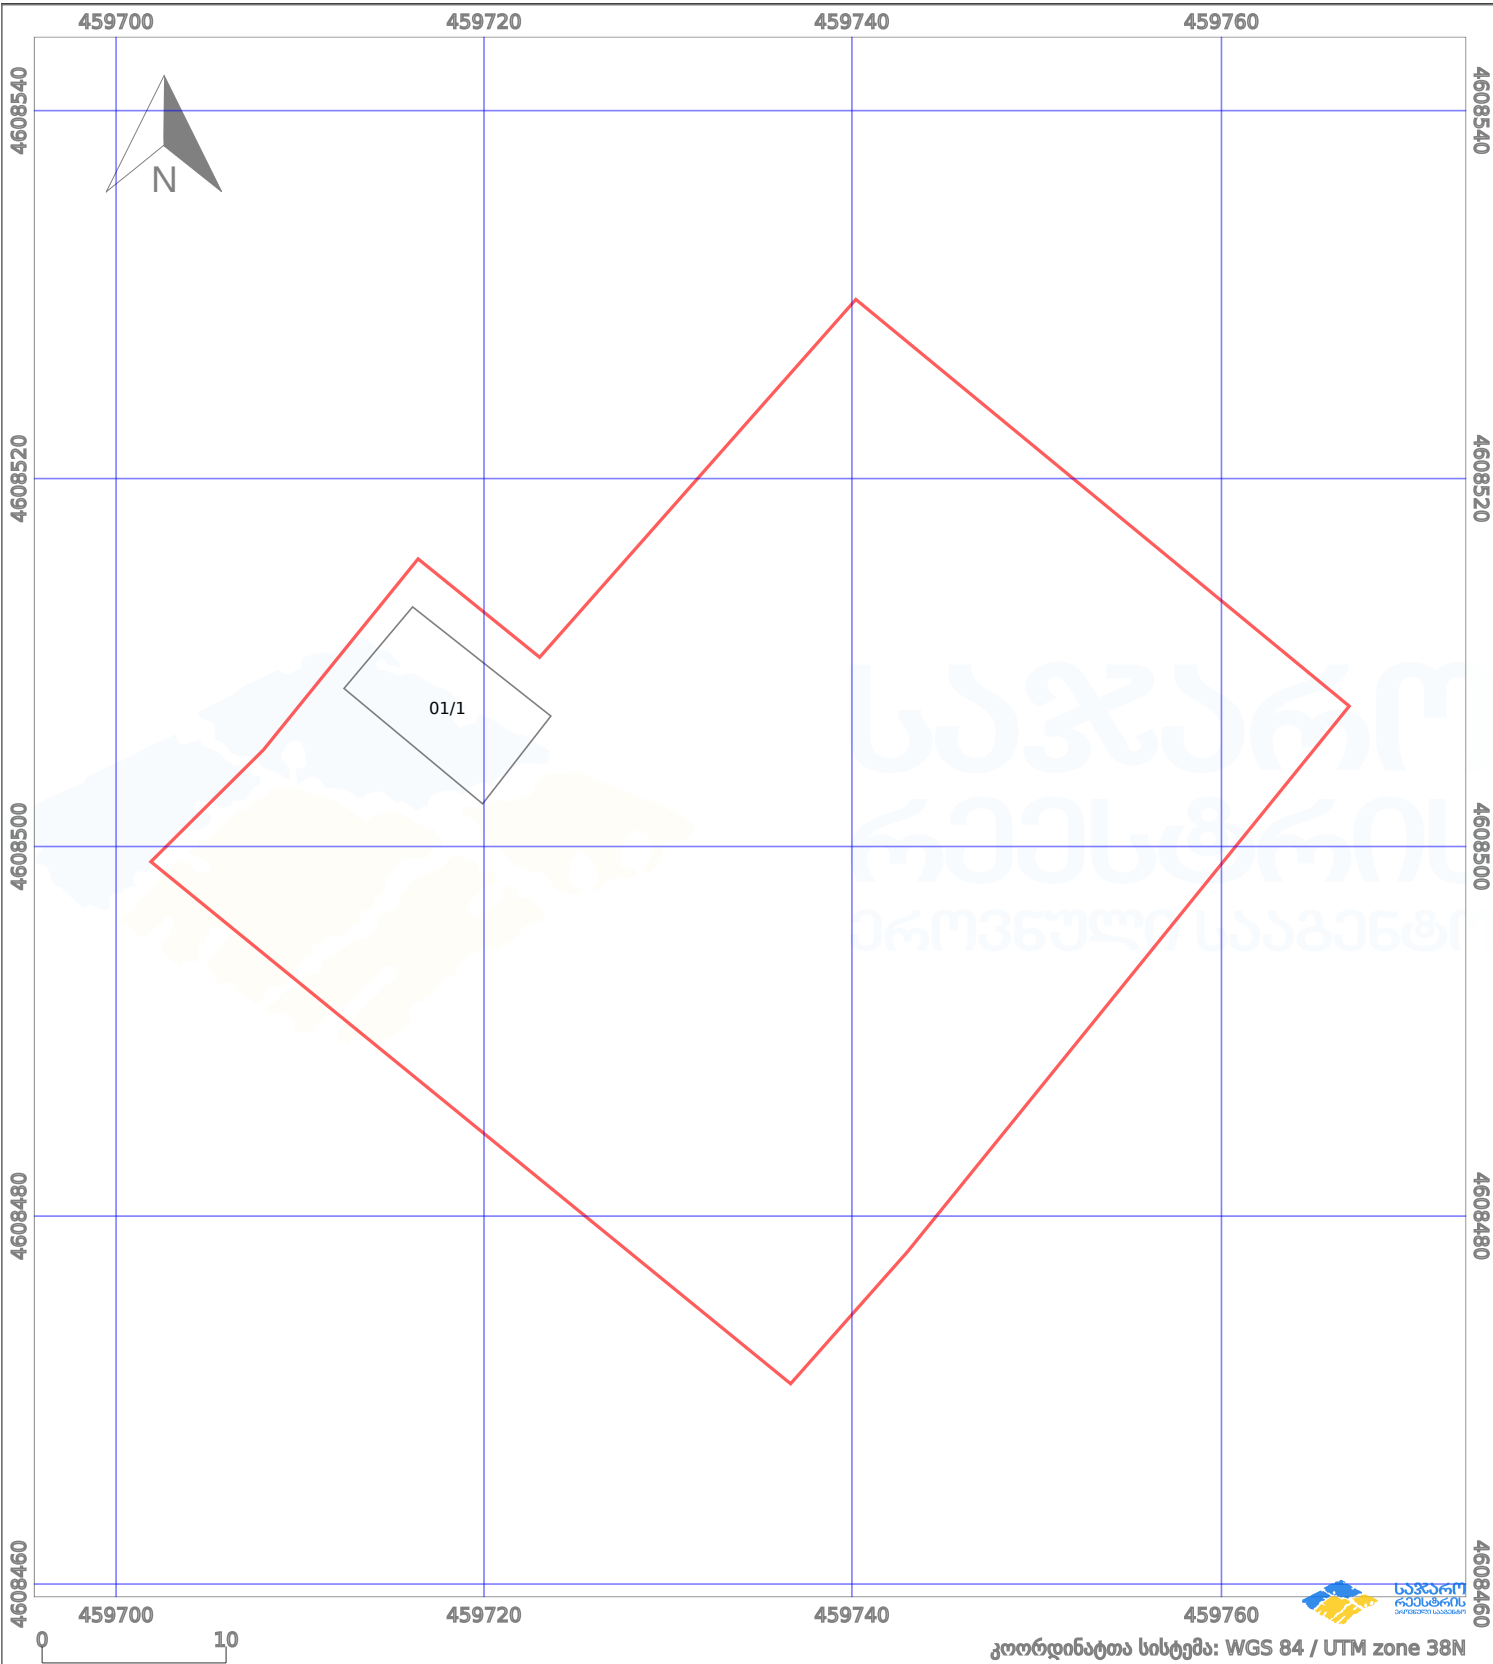

საკადასტრო გეგმა

საქართველოს რეესტრის ეროვნული სააგენტო

საკადასტრო კოდი:

84.20.32.328

ნაკვეთის დანიშნულება:

სასოფლო-სამეურნეო(საკარმიდამო)

განცხადების ნომერი:

892024308227

ფართობი:

1884 კვ.მ (WGS 84 / UTM zone 38N)

მომზადების თარიღი:

29/12/2025

პირობითი აღნიშვნები:

- | | | | | | | | |
|--|-------------------|--|--------------------|--|-------------------------|--|---------------------|
| | ნაკვეთის საზღვარი | | მშენებარე ნაგებობა | | 02/4 აშენებული ნაგებობა | | მინისქვეშა ნაგებობა |
| | საზღვარი ნაგებობა | | ტყის ფონდი | | ვალდებულება | | ქარსაფარი ბოლი |