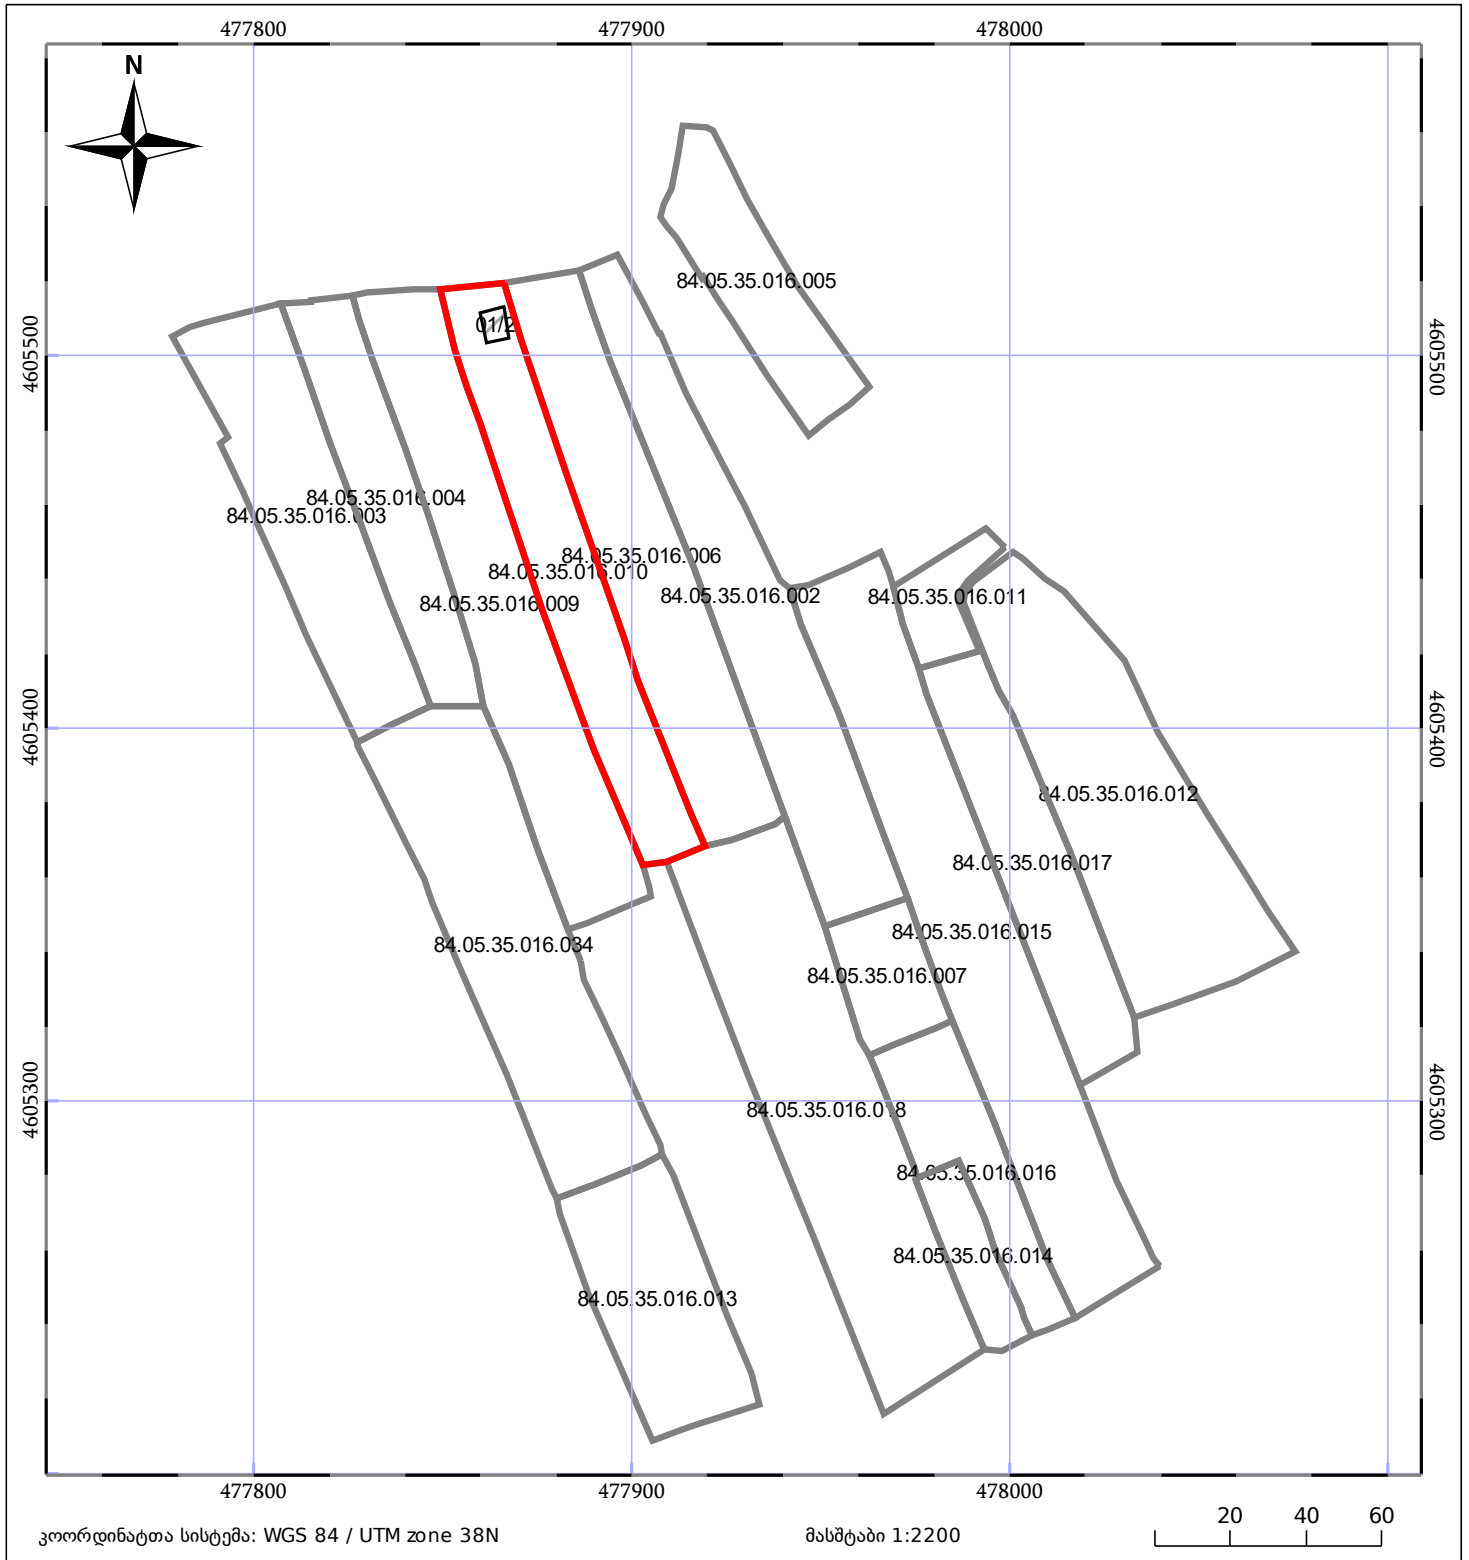

ბლოკის გეგმა

საჯარო რეესტრის ეროვნული
სააგენტო

ბლოკის საკადასტრო კოდი: **84.05.35.016**

მომზადების თარიღი: **25/11/2022**

განცხადების ნომერი: **882022197790**

05/25	მშენებარე ნაგებობა		ნაკვეთის საკადასტრო საზღვარი
05/25	შენობა/ნაგებობა		ბლოკის საკადასტრო ფენა