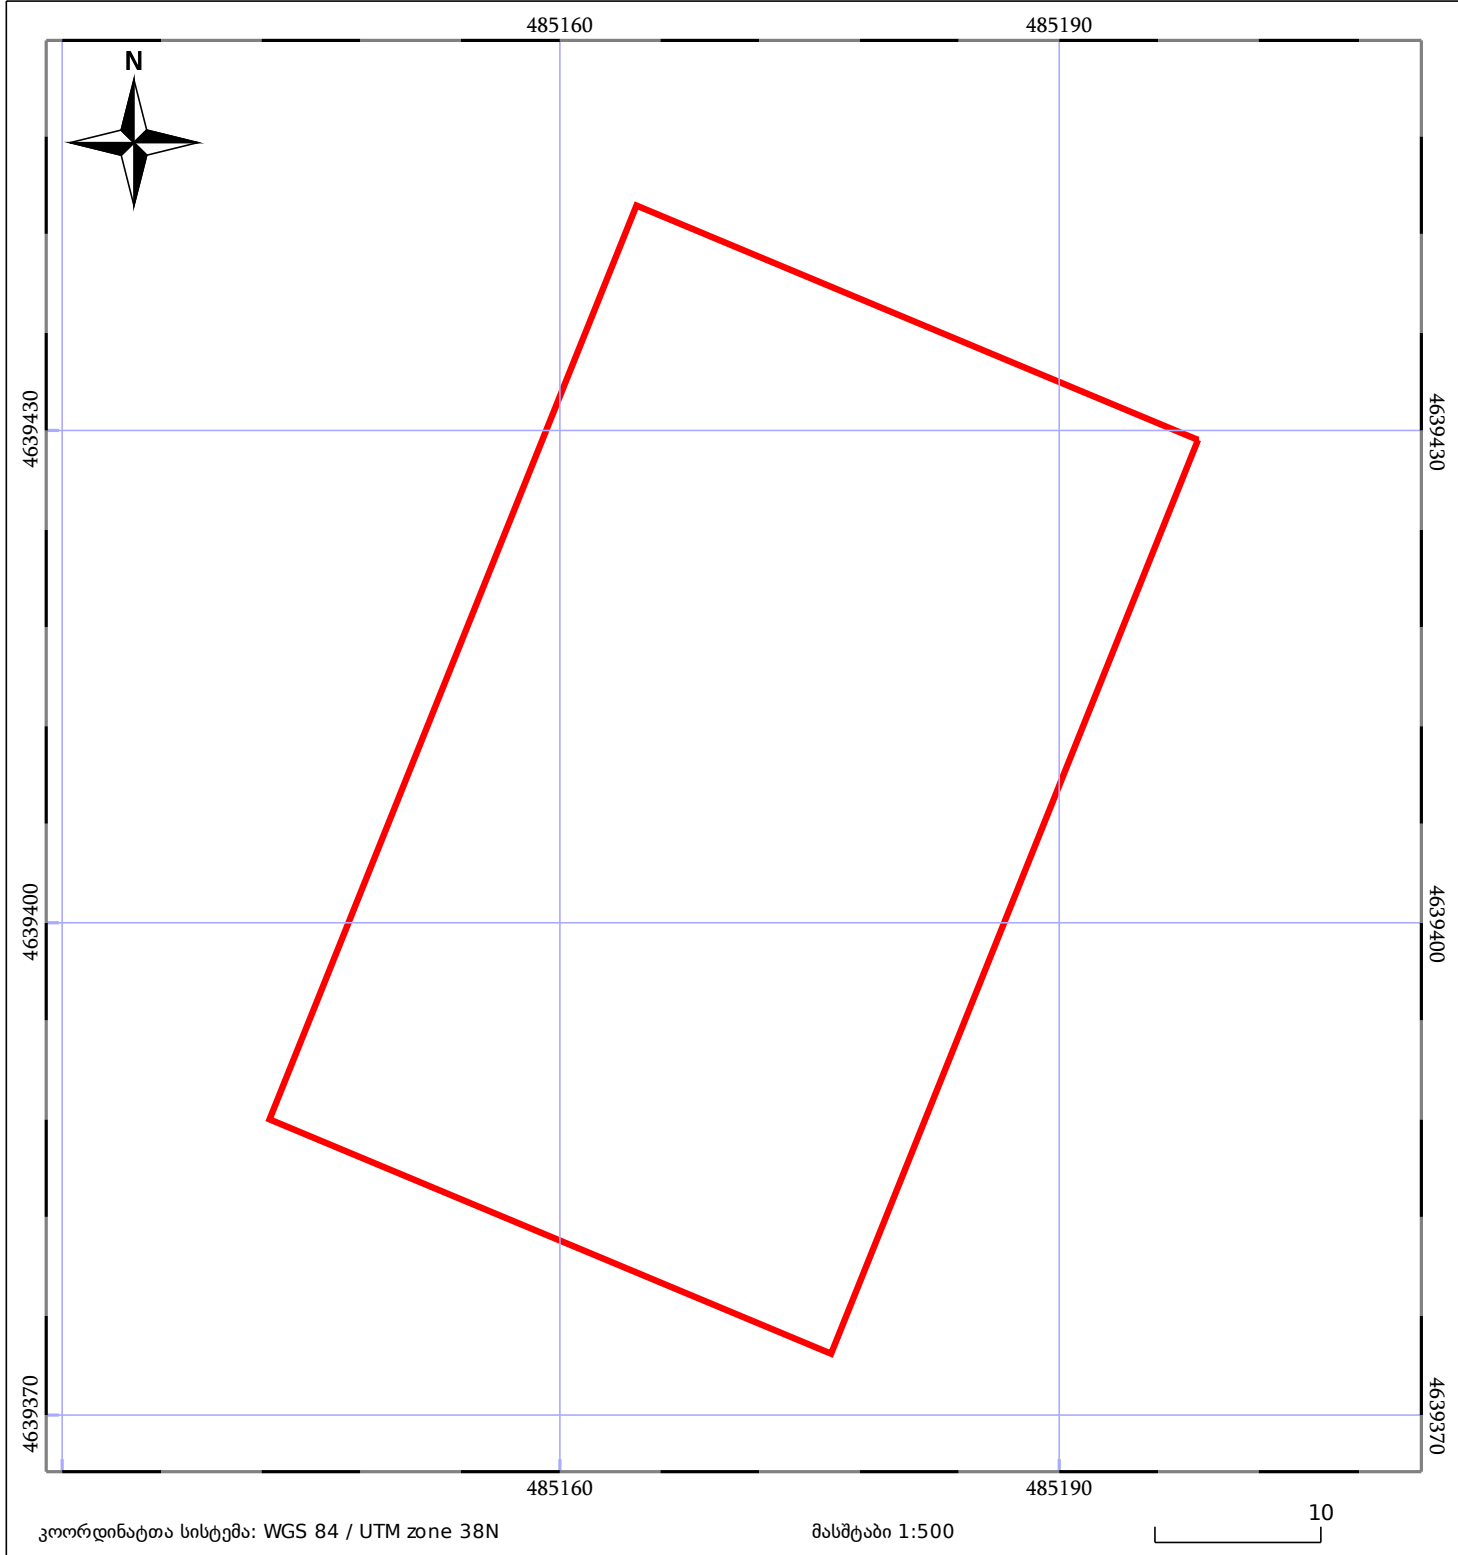

საკადასტრო გეგმა

საჯარო რეესტრის ეროვნული
სააგენტო

საკადასტრო კოდი: **72.04.40.184**

ნაკვეთის დანიშნულება:

სასოფლო-სამეურნეო(სახნავი)

განცხადების ნომერი: **882024464645**

ფართობი:

2200 კვ.მ (WGS 84 / UTM zone 38N)

მომზადების თარიღი: **03/04/2024**

მშენებარე ნაგებობა	ნაკვეთის საკადასტრო საზღვარი	შენობა/ნაგებობა
საზღორივი ნაგებობა	ტყის ფონდი	ვალდებულება