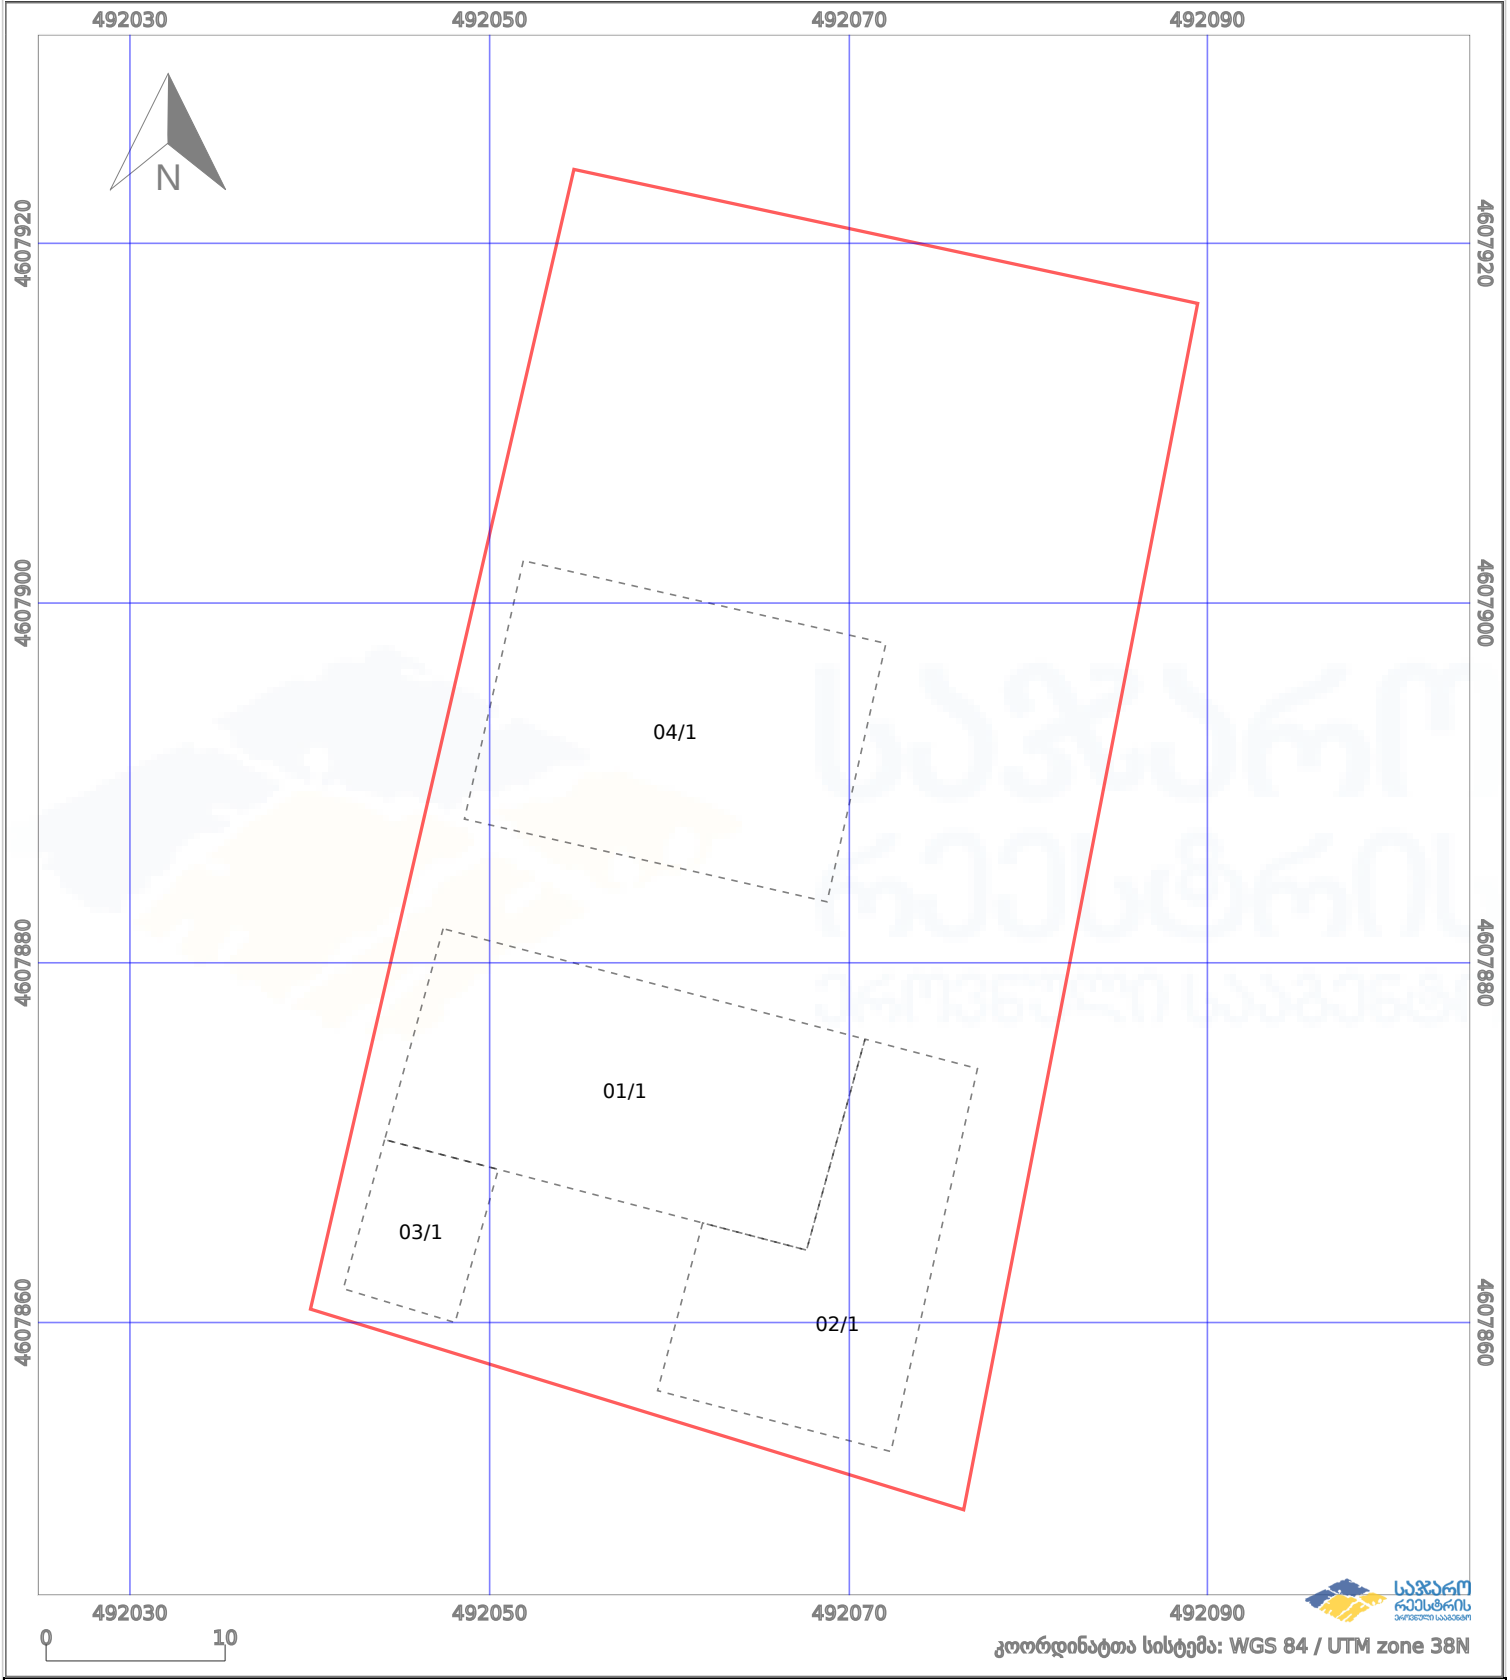

საკადასტრო გეგმა

საქართველოს რეესტრის ეროვნული სააგენტო

საკადასტრო კოდი:

81.04.01.989

ნაკვეთის დანიშნულება:

სასოფლო-სამეურნეო

განცხადების ნომერი:

882021741714

ფართობი:

2448 კვ.მ (WGS 84 / UTM zone 38N)

მომზადების თარიღი:

08/09/2021

	ნაკვეთის საზღვარი		პირობითი აღნიშვნები: მშენებარე ნაგებობა		აშენებული ნაგებობა
	საზღვარი ნაგებობა		ტყის ფონდი		ვალდებულება