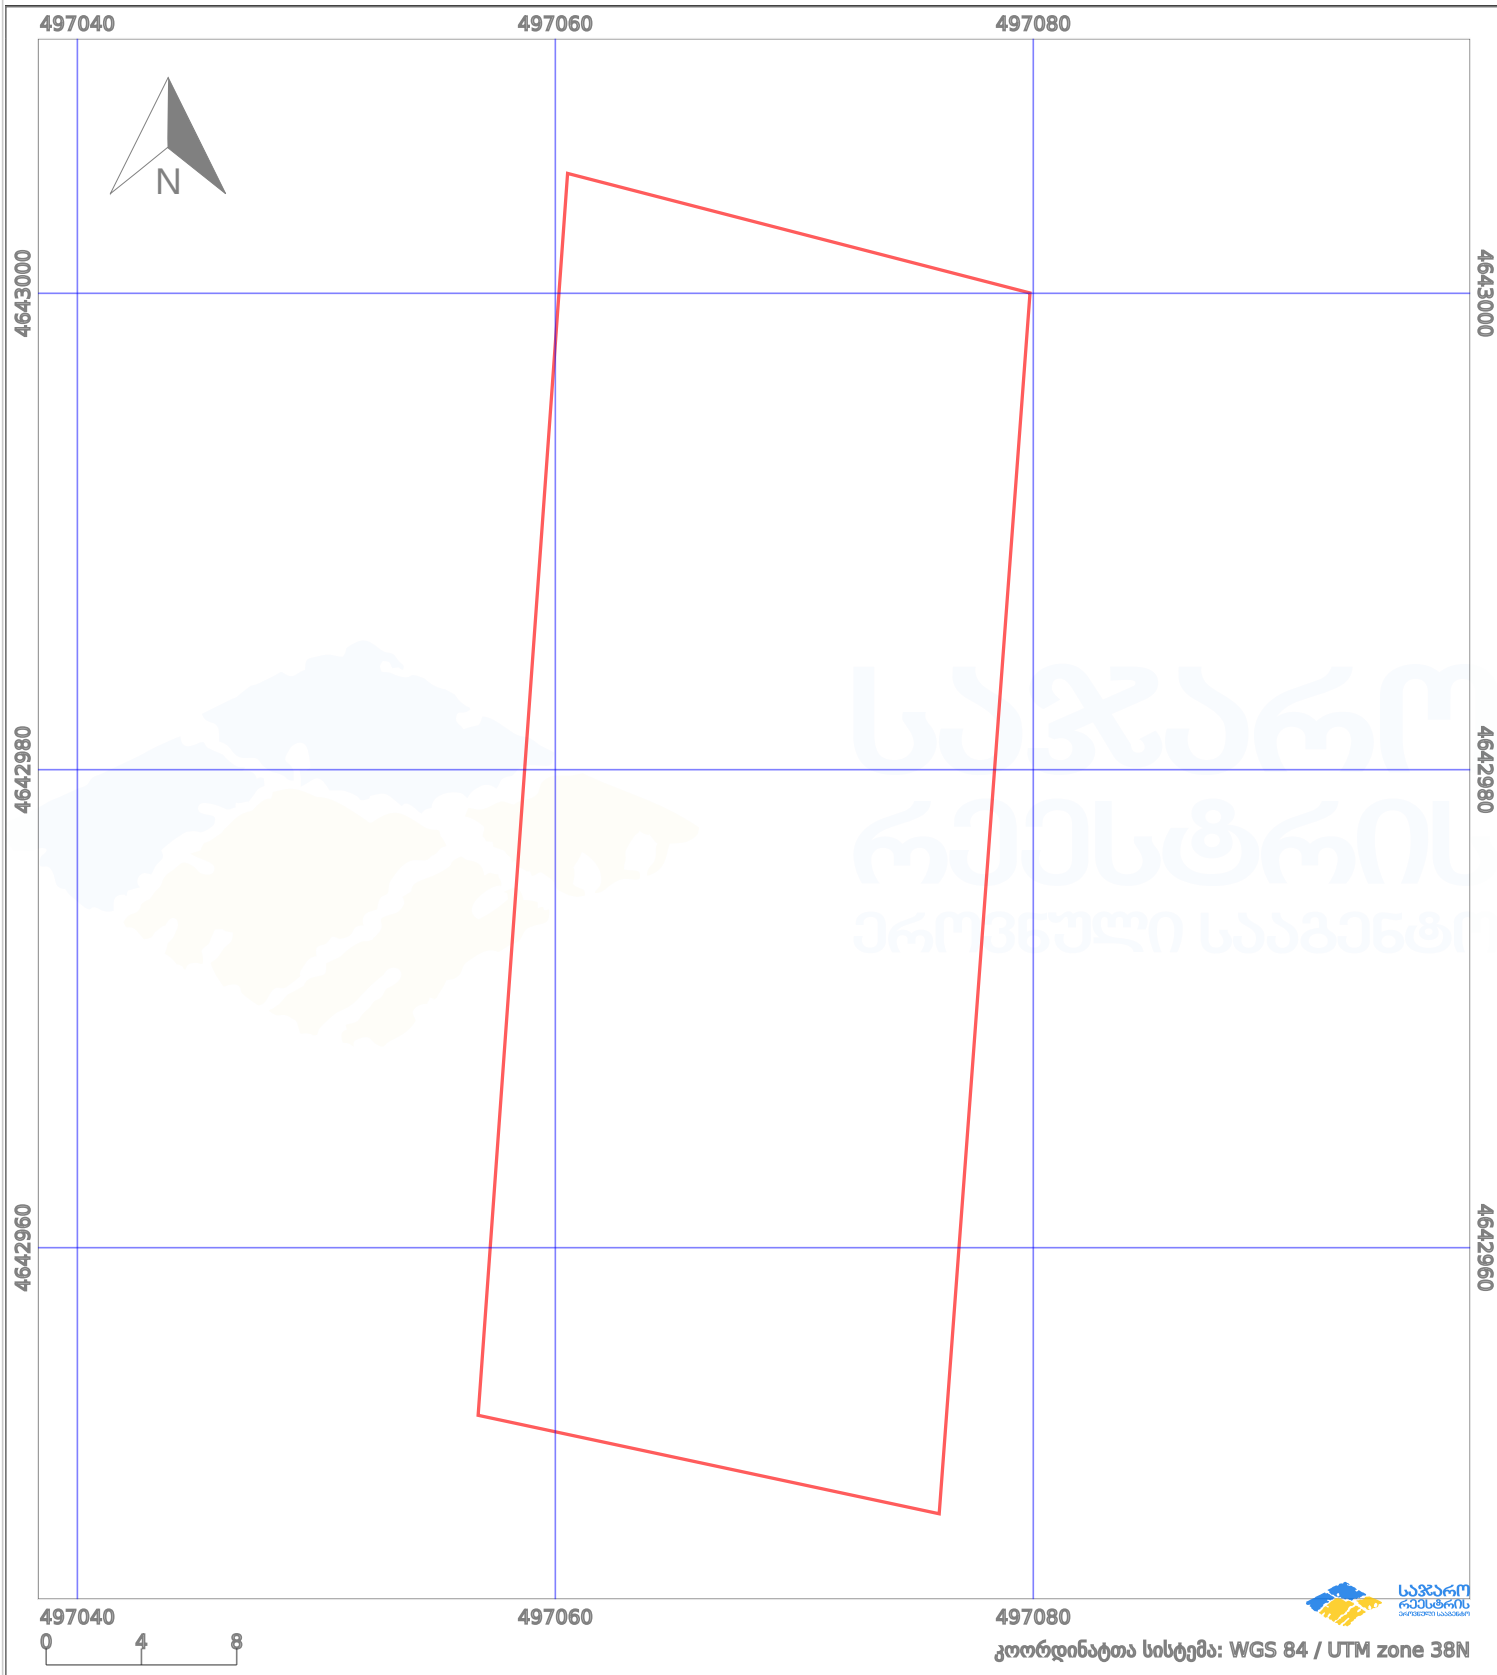

საკადასტრო გეგმა

საქართველოს რეესტრის ეროვნული სააგენტო

საკადასტრო კოდი:

73.10.29.549

ნაკვეთის დანიშნულება:

სასოფლო-სამეურნეო

განცხადების ნომერი:

882026297860

ფართობი:

1014 კვ.მ (WGS 84 / UTM zone 38N)

მომზადების თარიღი:

17/04/2026

პირობითი აღნიშვნები:

	ნაკვეთის საზღვარი		მშენებარე ნაგებობა		ამენებული ნაგებობა		მინისქვეშა ნაგებობა
	საზღვარი ნაგებობა		ტყის ფონდი		ვალდებულება		ქარსაფარი ბოლი