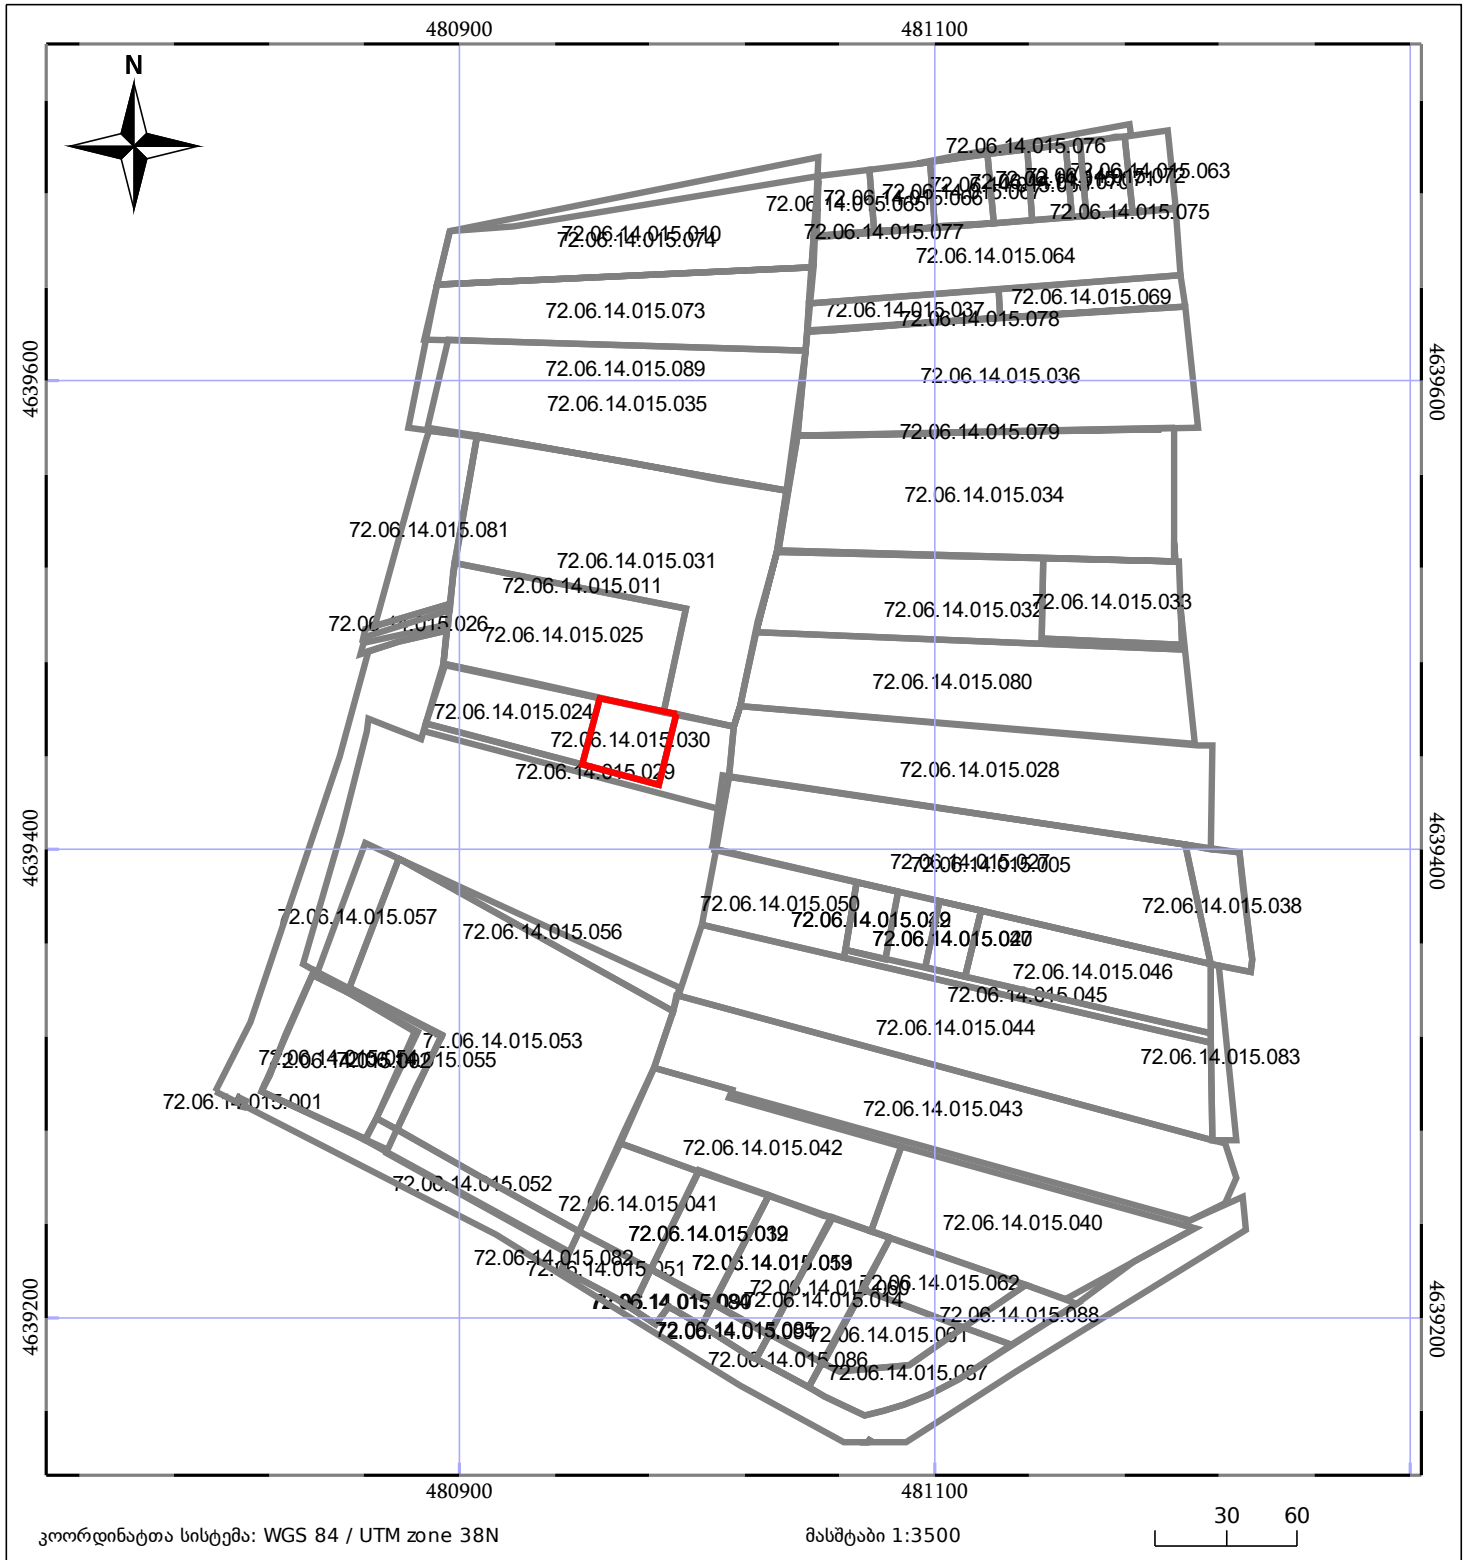

ბლოკის გეგმა

საჯარო რეესტრის ეროვნული სააგენტო

ბლოკის საკადასტრო კოდი: **72.06.14.015**

მომზადების თარიღი: **09/10/2019**

განცხადების ნომერი: **882019503091**

05/25	შენიშნული ნაკვეთი		ნაკვეთის საკადასტრო საზღვარი
05/25	შენიშნული ნაკვეთი		ბლოკის საკადასტრო ფენა