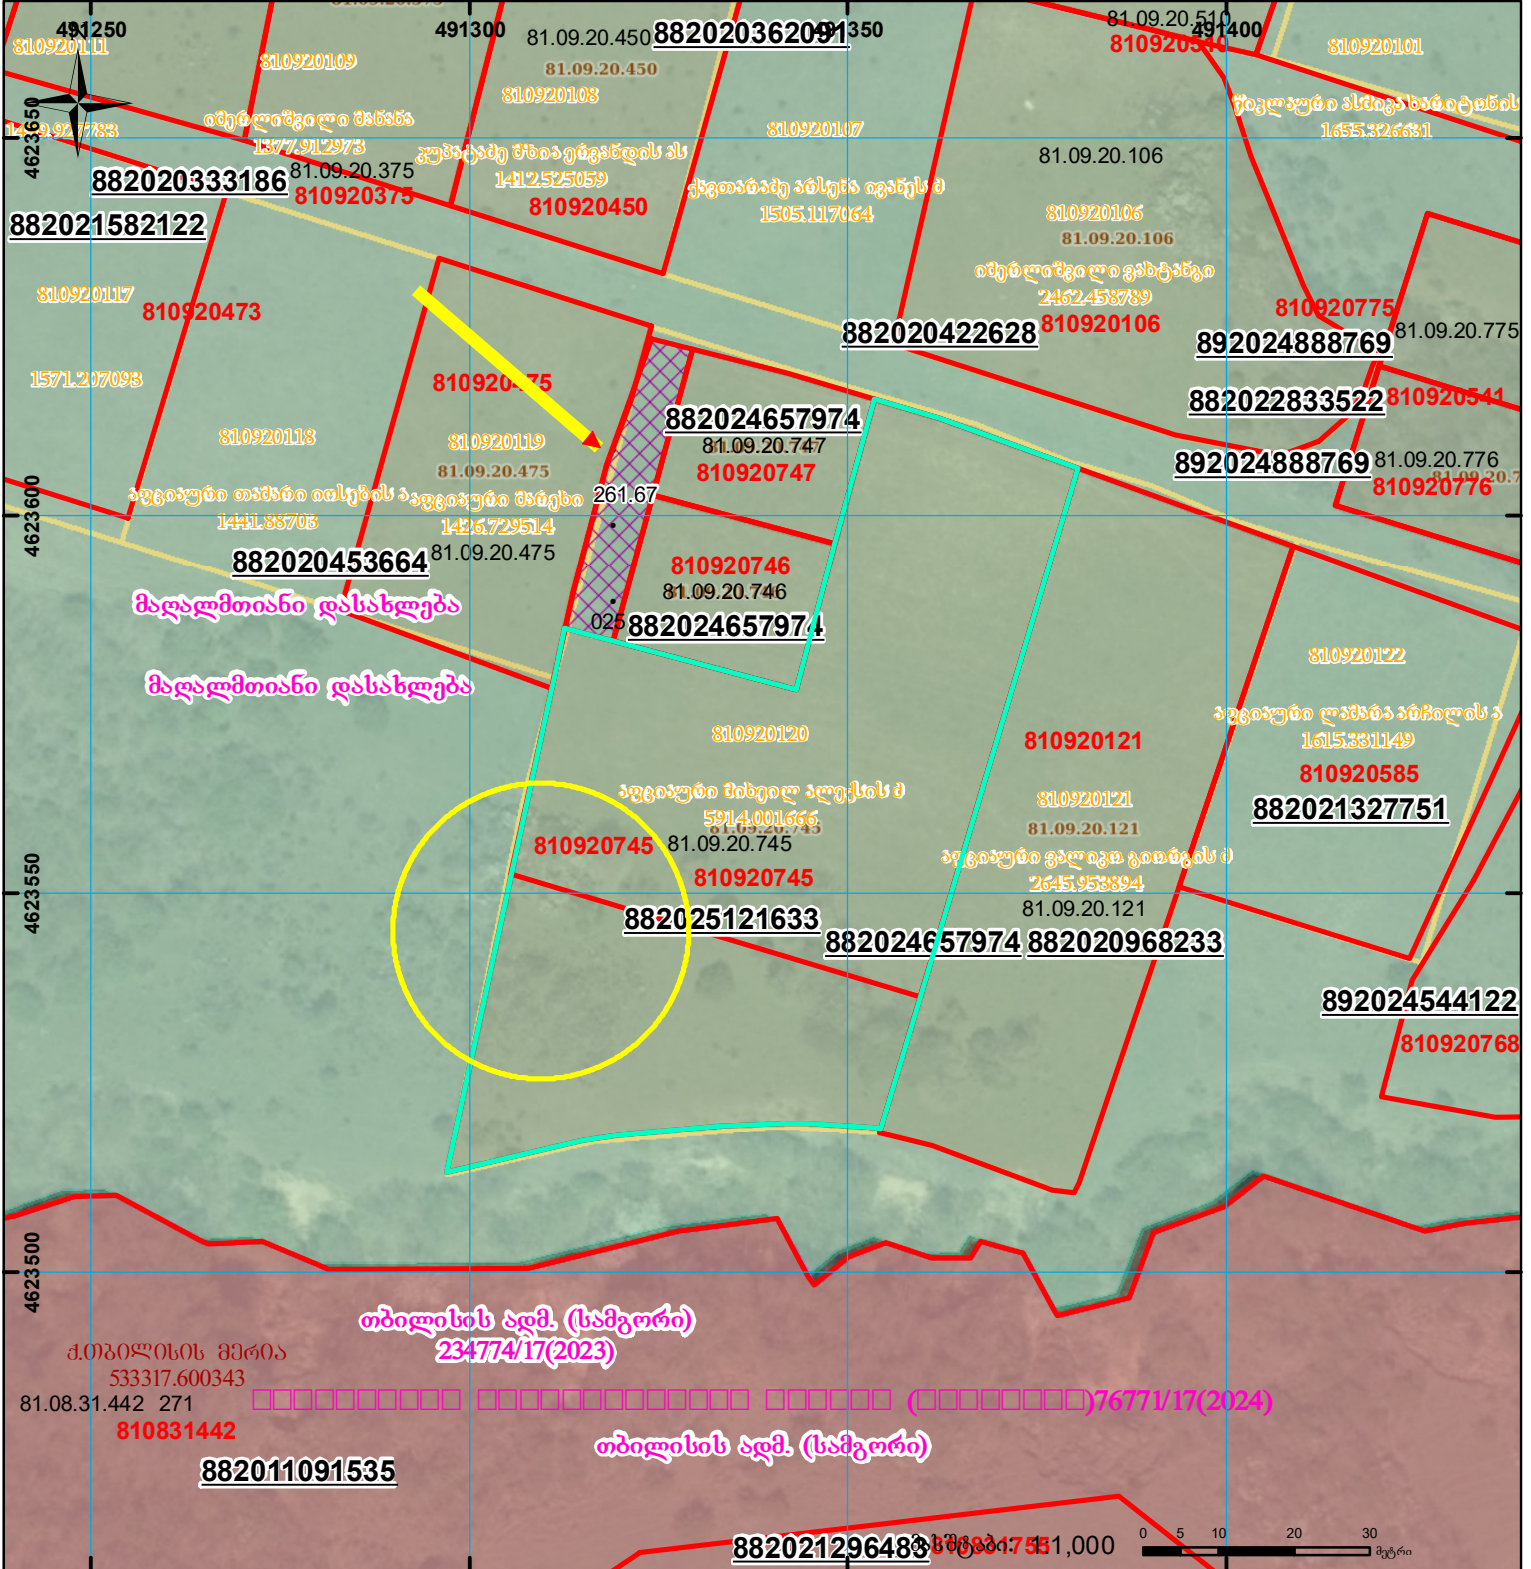

მიწის ნაკვეთის საკადასტრო კოდი: **810920745**
 განცხადების რეგისტრაციის ნომერი: **882025121633**
 მიწის ნაკვეთის ფართობი: **4580 კვ.მ.**
 დანიშნულება:

მომზადების თარიღი: **11.02.25**

	შენიშვნა-ნაგებობა, პირობითი ნომერი/სართულიანობა		ვალდებულება		სარეგისტრაციოდ წარმოდგენილი ნაკვეთი
	მიწის ნაკვეთის საკადასტრო საზღვარი		შუენებარე ნაგებობა		საზოხორციელო ნაგებობა

UTM (საერთაშორისო) სისტემის კოორდ.