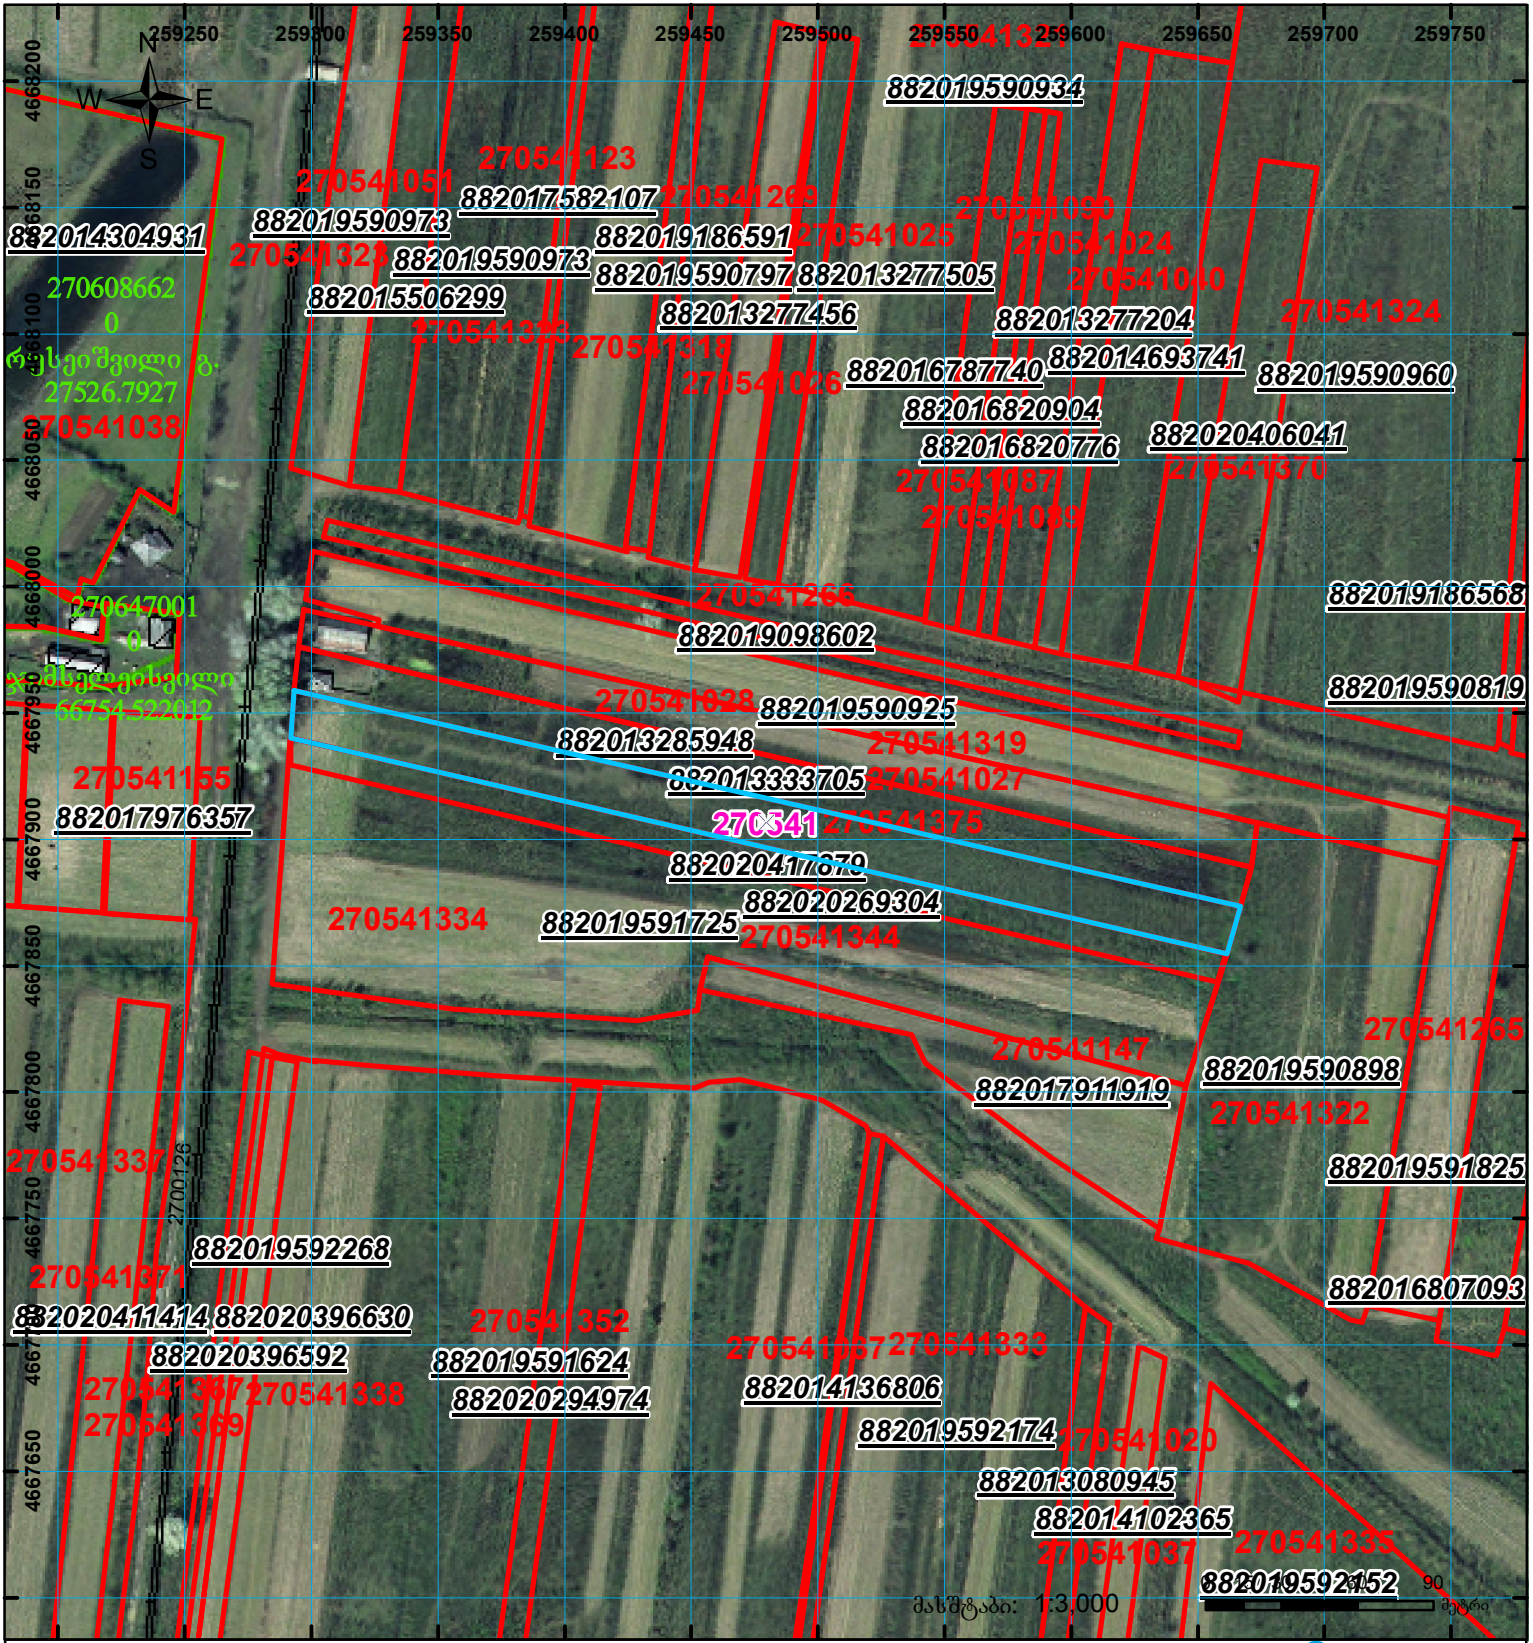

სიტუაციური ნახაზი

მიწის ნაკვეთის საკადასტრო კოდი: 27 05 41 375  
 განცხადების რეგისტრაციის ნომერი: 882020417879  
 მიწის ნაკვეთის ფართობი: 7322 კვ.მ.

მიმზადების თარიღი: 14.07.20

	შენიშნულ ნაკვეთი, პირობითი ნომერი/სართულიანობა		ვალდებულება		საზოგადოებრივი ნაკვეთი
	მიწის ნაკვეთის საკადასტრო საზღვარი		შეგენებარე ნაკვეთი		

UTM (საერთაშორისო) სისტემის კოორდ.