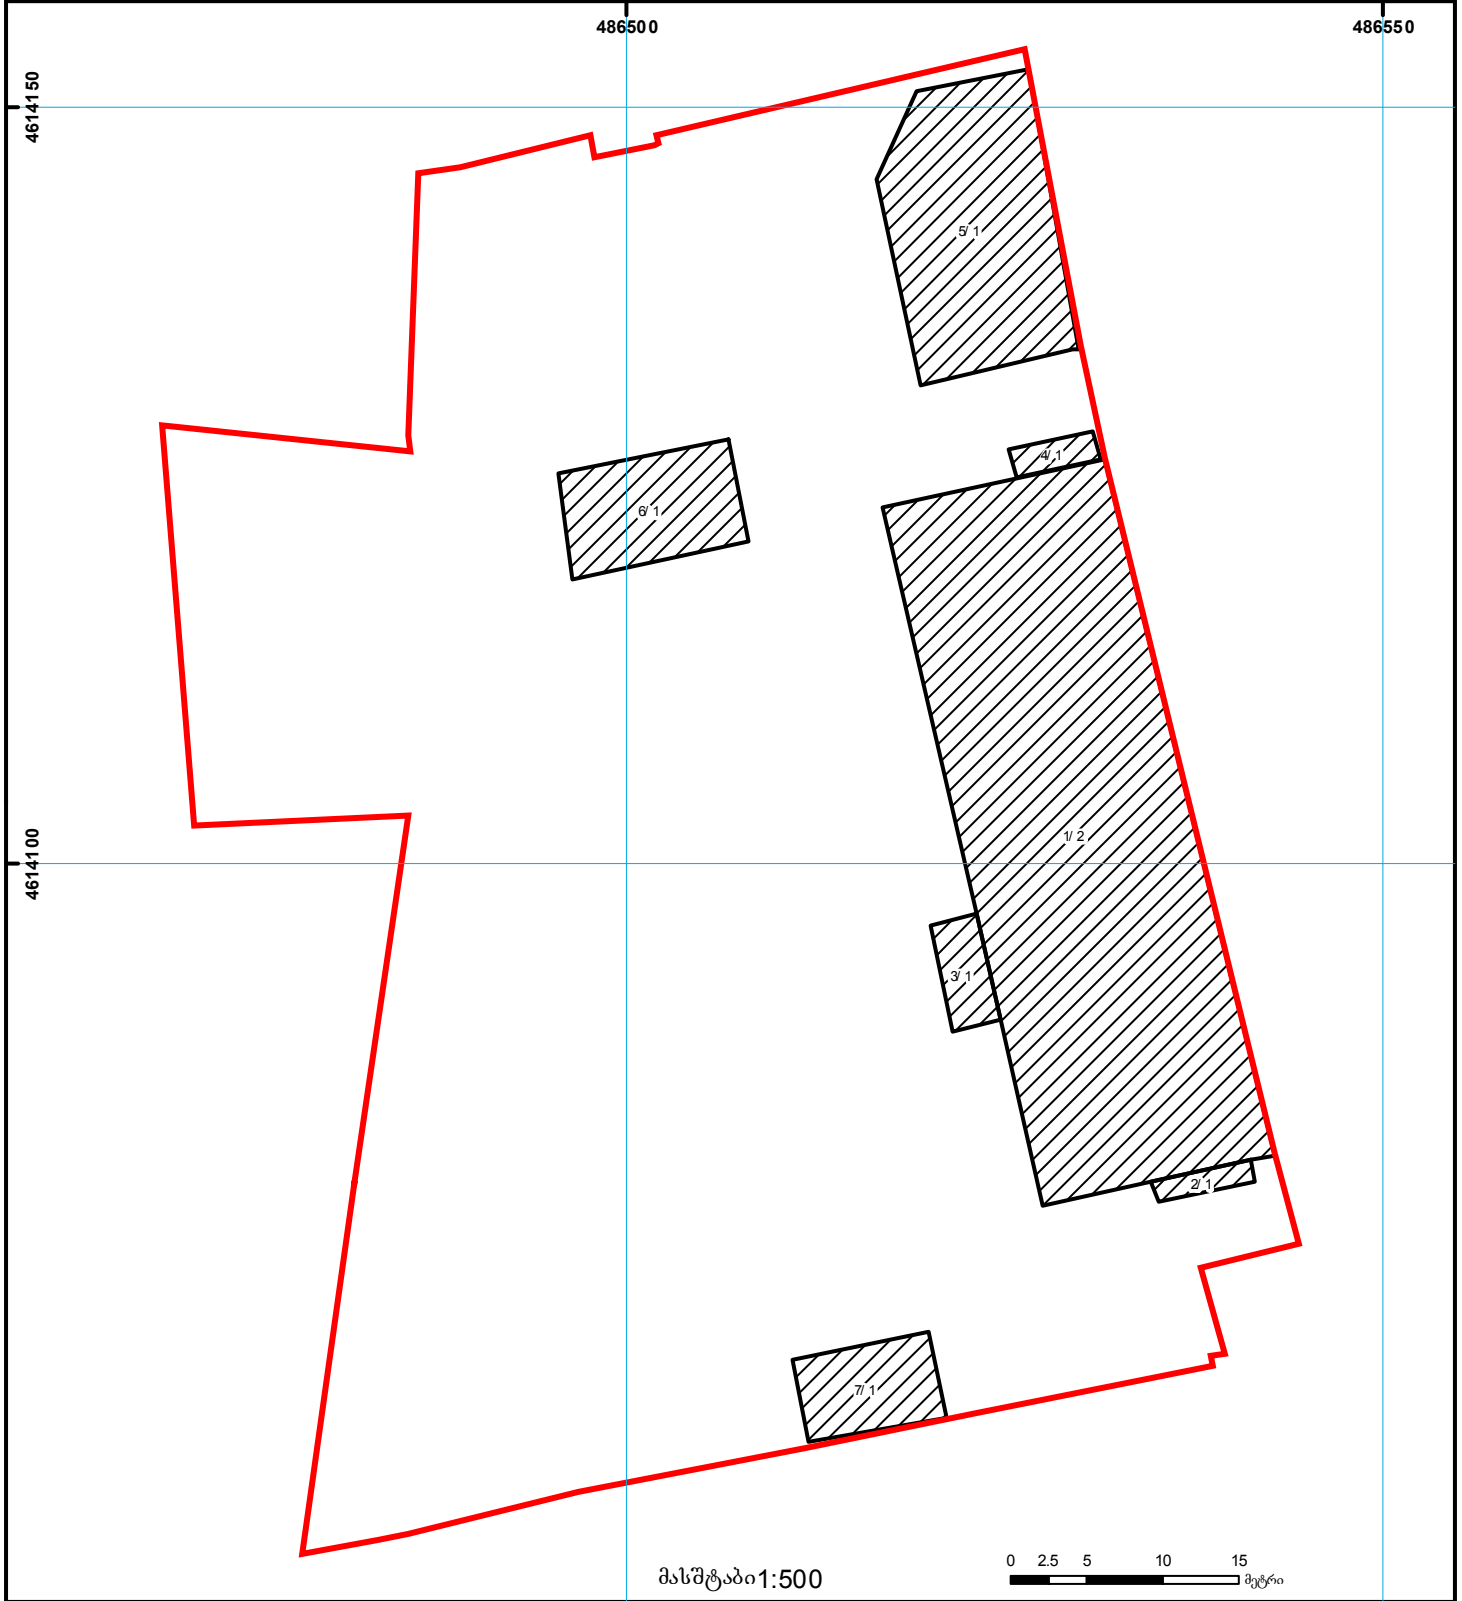

საქართველოს იუსტიციის სამინისტრო  
საჯარო რეგისტრის ეროვნული სააგენტო

საკადასტრო გეგმა

საჯარო რეგისტრის  
ეროვნული სააგენტო

მიწის ნაკვეთის საკადასტრო კოდი: 01.17.13.056.062  
განცხადების რეგისტრაციის ნომერი 882012533478  
მიწის ნაკვეთის ფართობი: 4980 კვ.მ.  
ღანძღვულება: არასასოფლო-სამეურნეო  
მიმზადების თარიღი 17.08.12

მასშტაბი 1:500

0 2.5 5 10 15 მეტრი

	შენობა-ნაგებობა, პირობითი ნომერი/სართულიანობა		ვალდებულება		საზობრივი ნაგებობა	 000 000 UTM (საერთაშორისო) სისტემის კოორდ.
	მიწის ნაკვეთის საკადასტრო საზღვარი		მშენებარე ნაგებობა		მიწისქვეშა ნაგებობა	