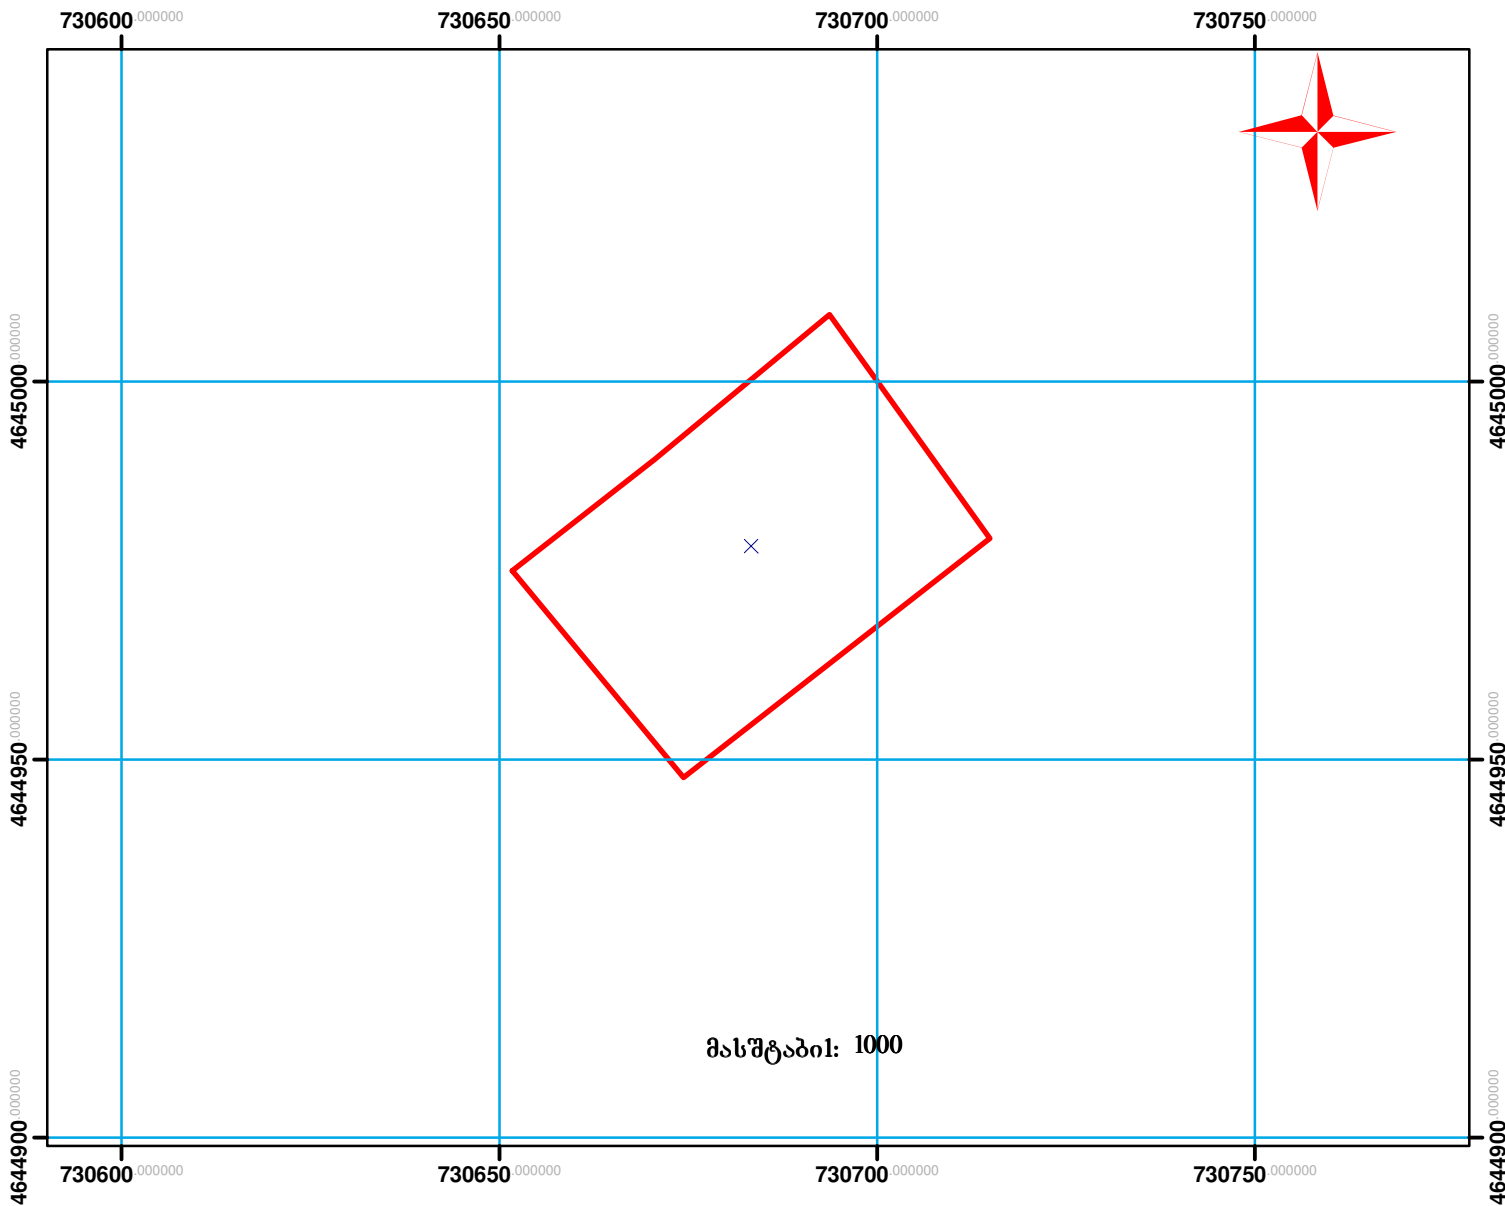

საქართველოს იუსტიციის სამინისტრო

საჯარო რეგისტრის ეროვნული სააგენტო

საკადასტრო გეგმა

მიწის ნაკვეთის საკადასტრო კოდი: 26.12.10.037

დანიშნულება: არასასოფლო სამეურნეო

განცხადების რეგისტრაციის ნომერი: 882008197788

ნაკვეთის ფართობი: 1880 კვ.მ

ოზურგეთის სარეგისტრაციო სამსახური

მომზადების თარიღი: 30.06.2008 წ

მიწის ნაკვეთის საკადასტრო საზღვარი

შენიშვნა