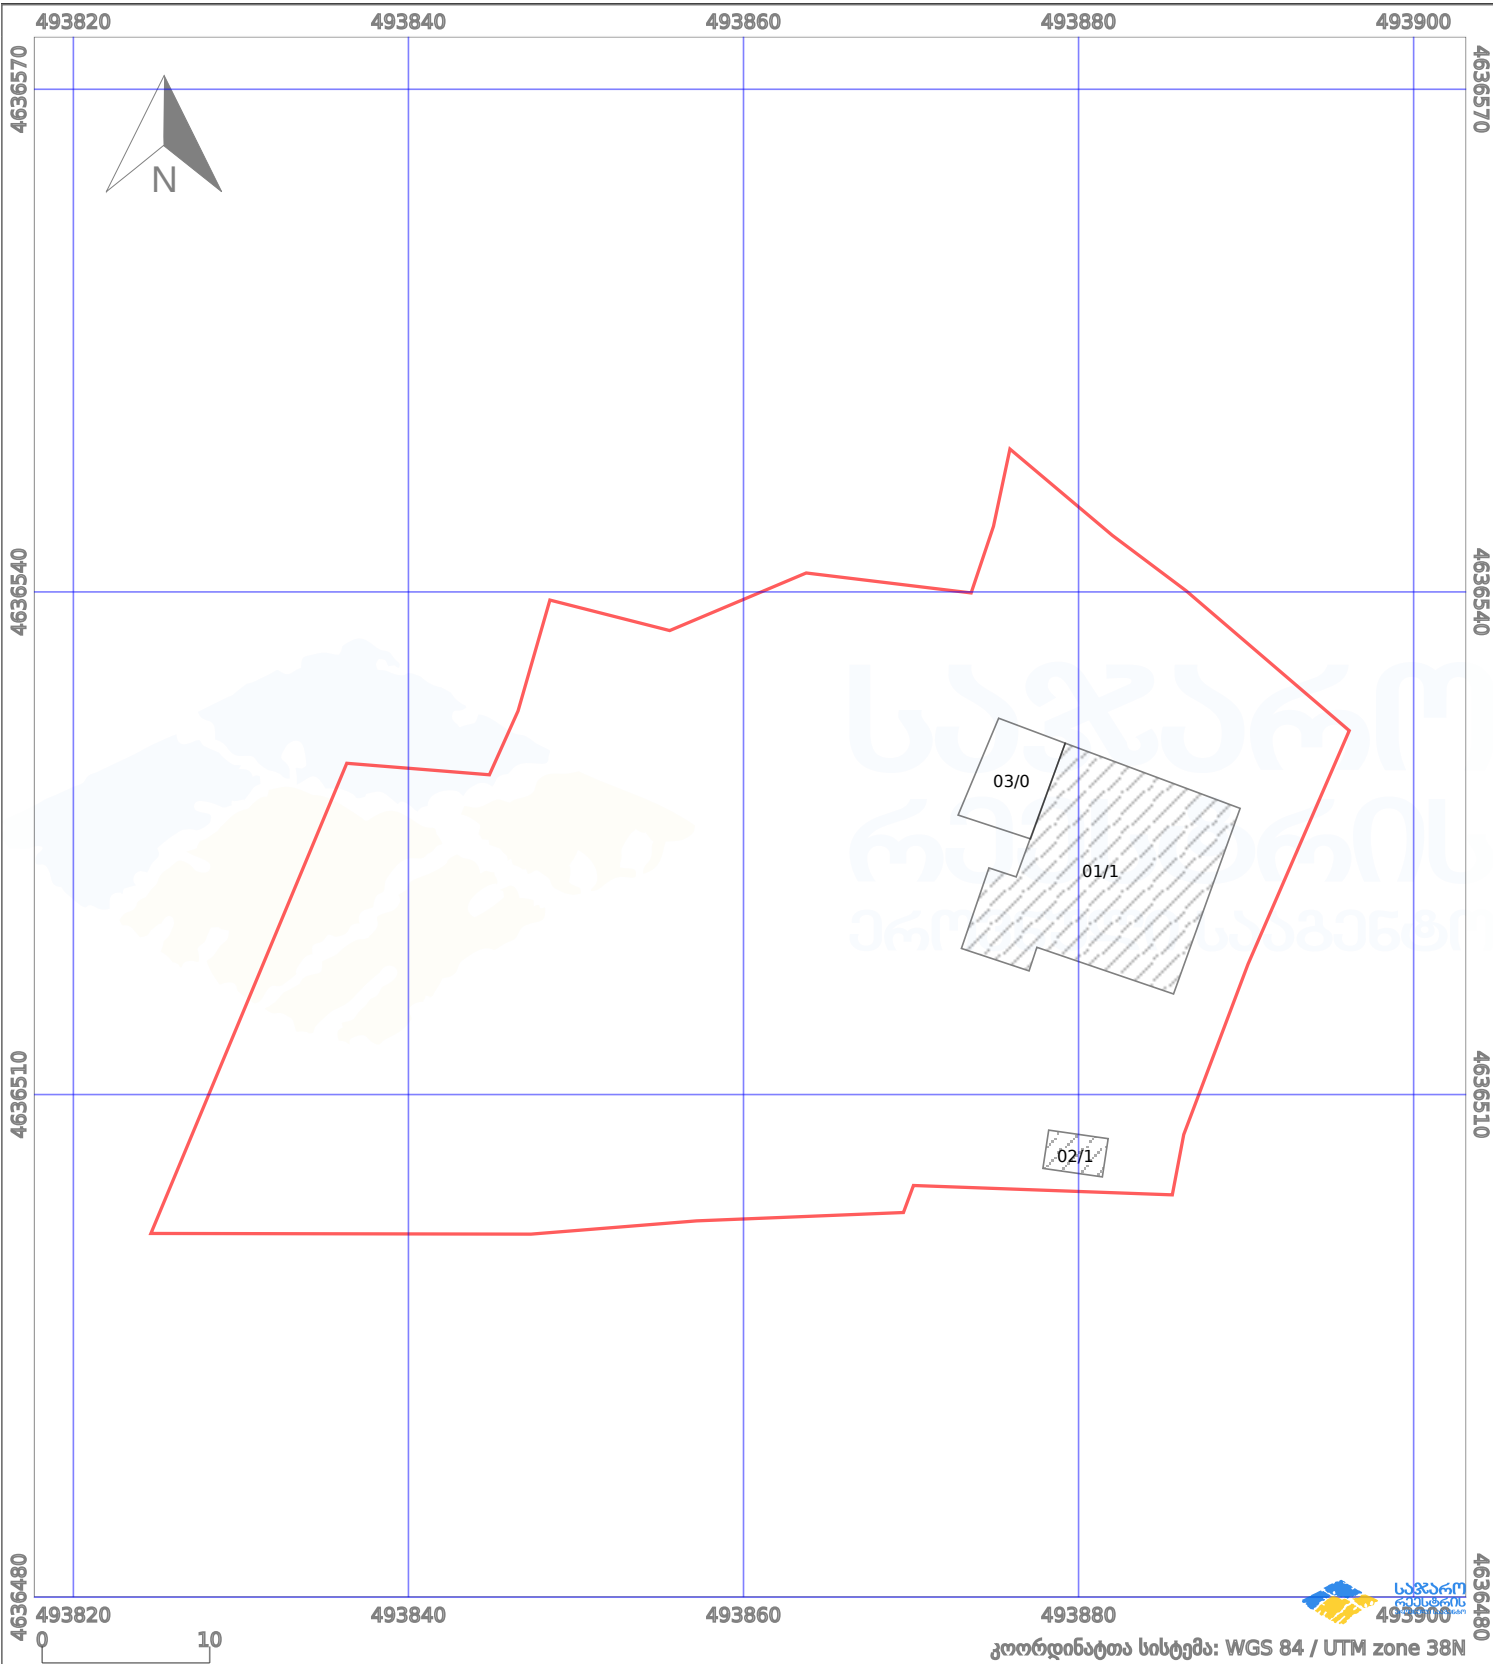

საკადასტრო გეგმა

საქართველოს რეესტრის ეროვნული სააგენტო

საკადასტრო კოდი:

72.05.03.469

ნაკვეთის დანიშნულება:

სასოფლო-სამეურნეო

განცხადების ნომერი:

882025412122

ფართობი:

2104 კვ.მ (WGS 84 / UTM zone 38N)

მომზადების თარიღი:

05/09/2025

პირობითი აღნიშვნები:

	ნაკვეთის საზღვარი		მშენებარე ნაგებობა		აშენებული ნაგებობა		მინისქვეშა ნაგებობა
	საზღვარი ნაგებობა		ტყის ფონდი		ვალდებულება		ქარსაფარი ბოლი