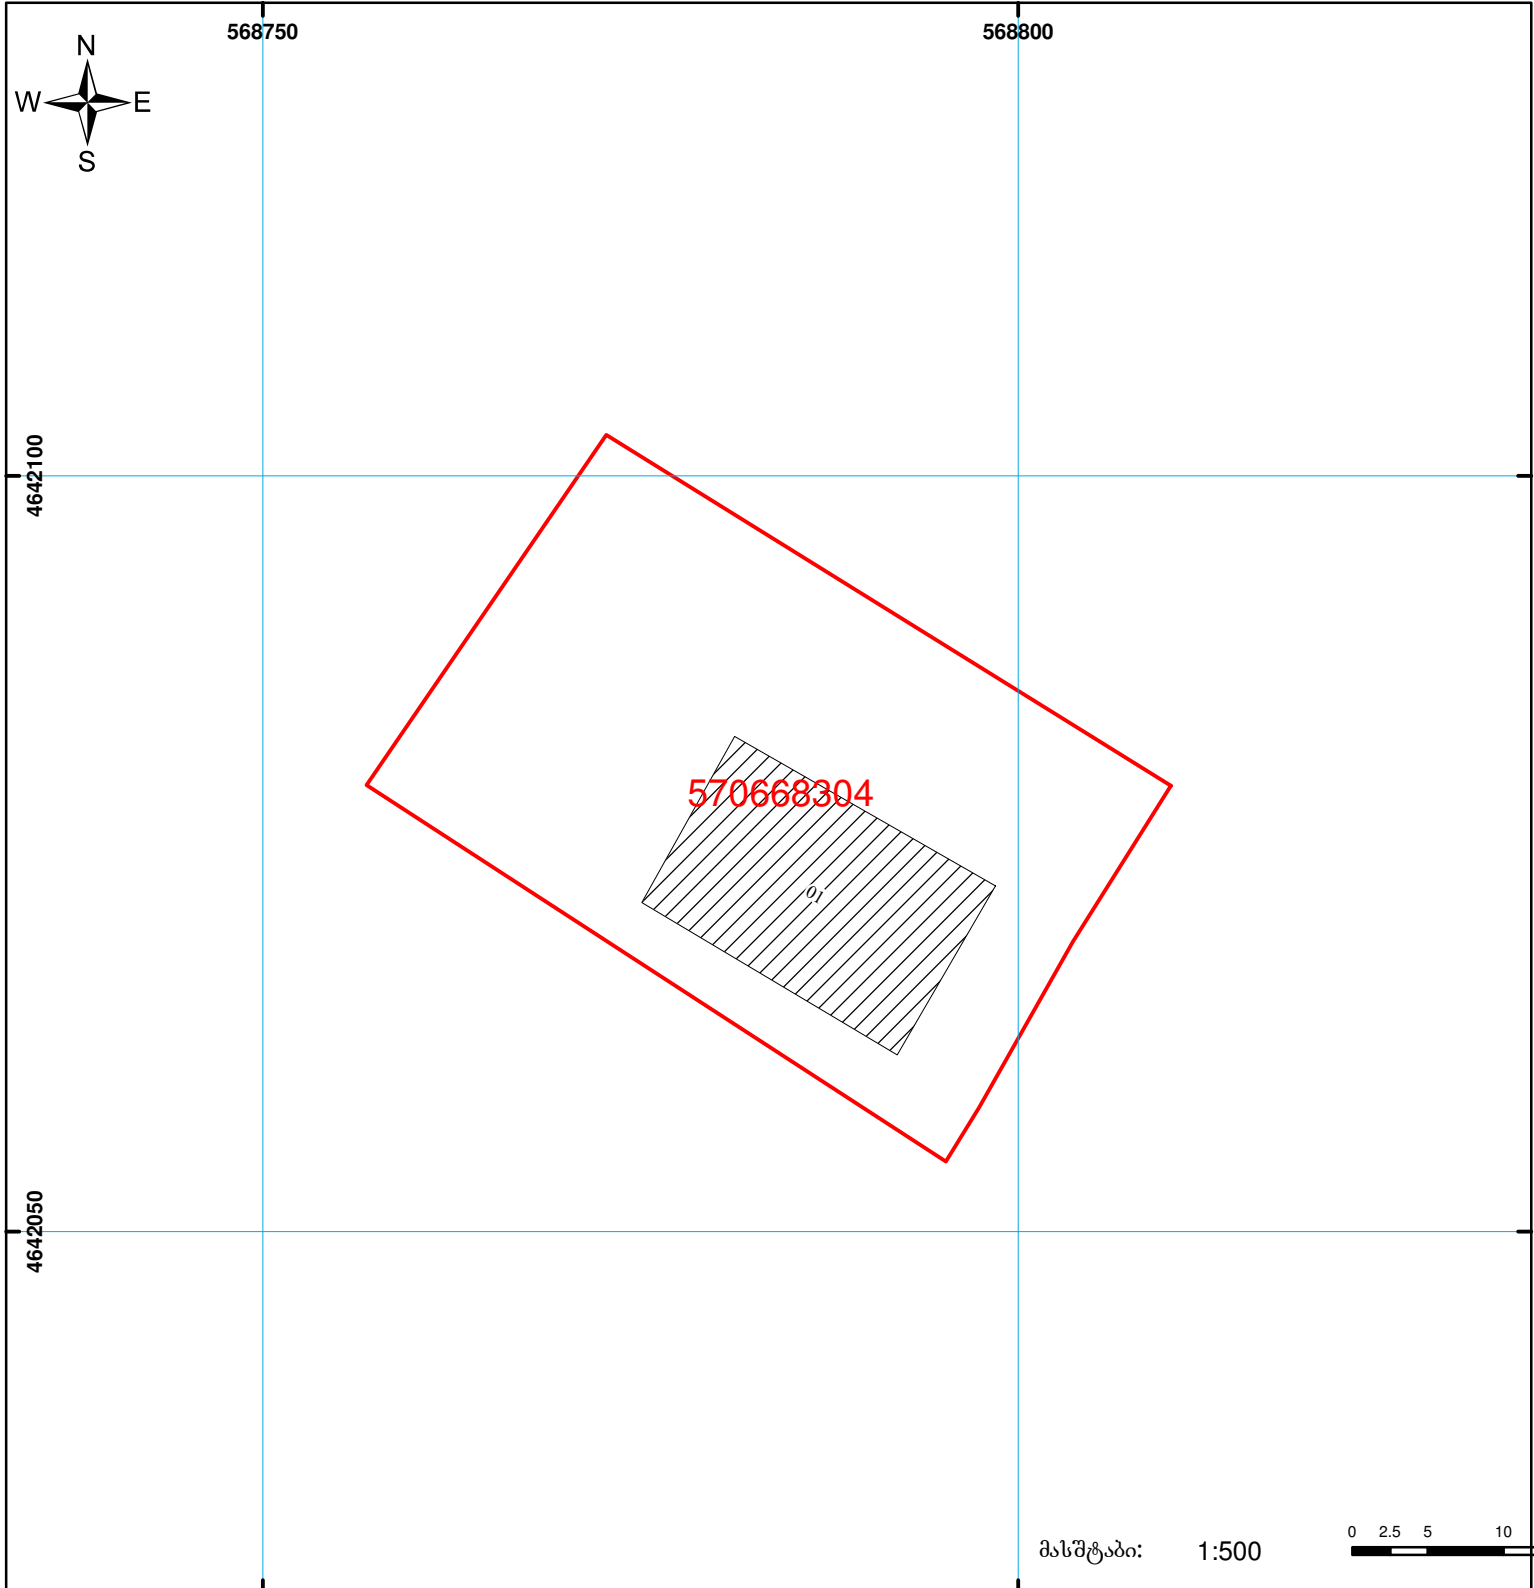

საქართველოს
ეროვნული სააგენტო

საქართველოს იუსტიციის სამინისტრო
საჯარო რეგისტრის ეროვნული სააგენტო

საკადასტრო გეგმა

მიწის ნაკვეთის საკადასტრო კოდი:
განცხადების რეგისტრაციის ნომერი:
მიწის ნაკვეთის ფართობი:
ღანიშნულება:
კატეგორია:
მომზადების თარიღი:

57 06 68 304
882012175744
1277 კვ.მ.
არასასოფლო-სამეურნეო
27.04.12

მასშტაბი: 1:500

	შენიშნული ნაკვეთი, პირობითი ნომერი/სართულიანობა		ვალდებულება		საზოგადოებრივი ნაკვეთი
	მიწის ნაკვეთის საკადასტრო საზღვარი		მშენებარე ნაკვეთი		

0.00
00'0
UTM (საერთაშორისო)
სისტემის კოორდ.