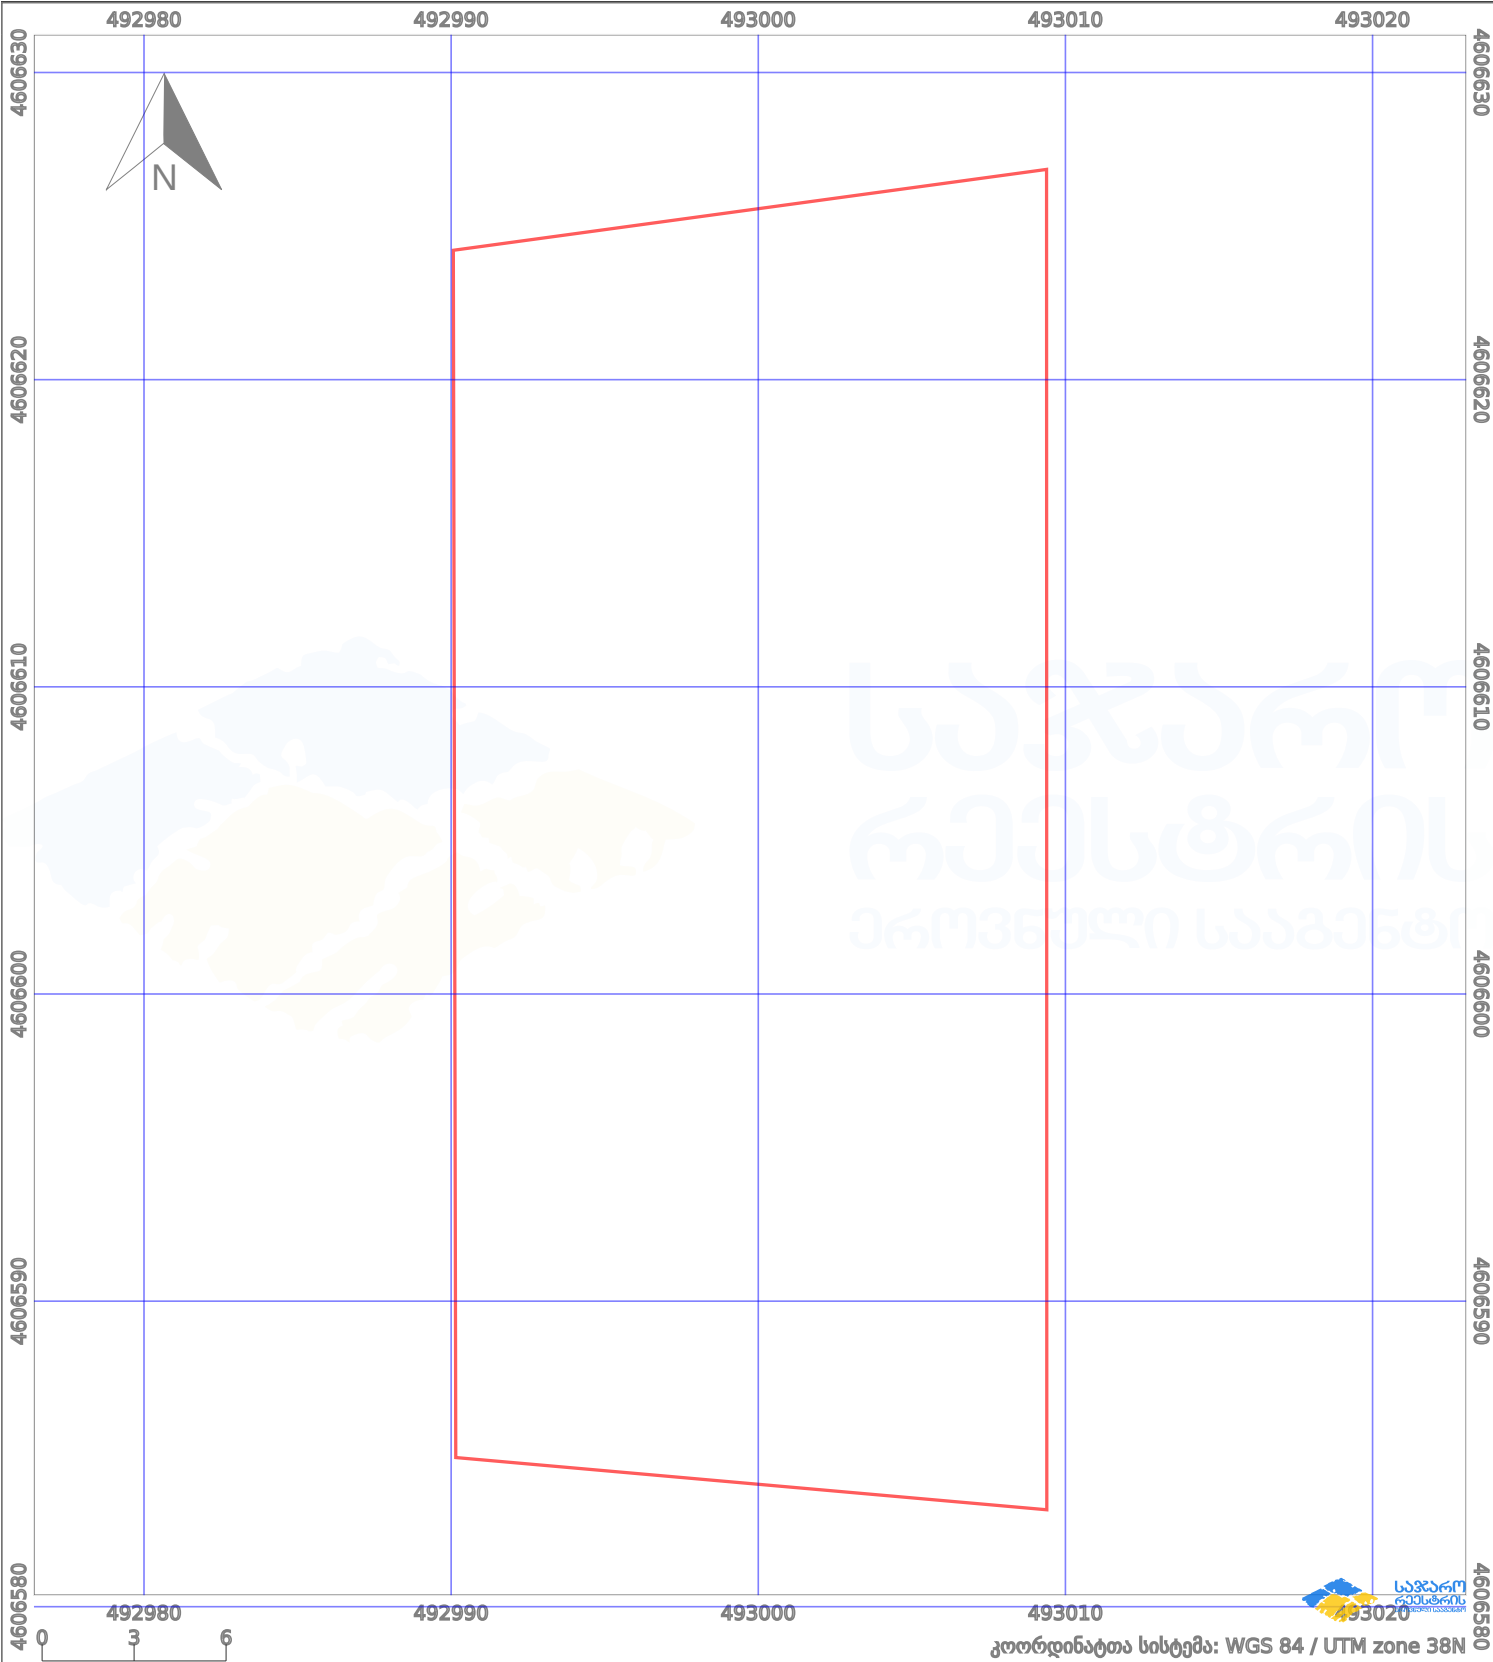

# საკადასტრო გეგმა

საქართველოს რეესტრის ეროვნული სააგენტო

საკადასტრო კოდი:

81.04.19.404

ნაკვეთის დანიშნულება:

სასოფლო-სამეურნეო

განცხადების ნომერი:

892024504688

ფართობი:

800 კვ.მ (WGS 84 / UTM zone 38N)

მომზადების თარიღი:

30/09/2024

პირობითი აღნიშვნები:

	ნაკვეთის საზღვარი		მშენებარე ნაგებობა		02/4	ამენებული ნაგებობა		მინისქვეშა ნაგებობა
	საზღვარი ნაგებობა		ტყის ფონდი			ვალდებულება		ქარსაფარი ბოლი