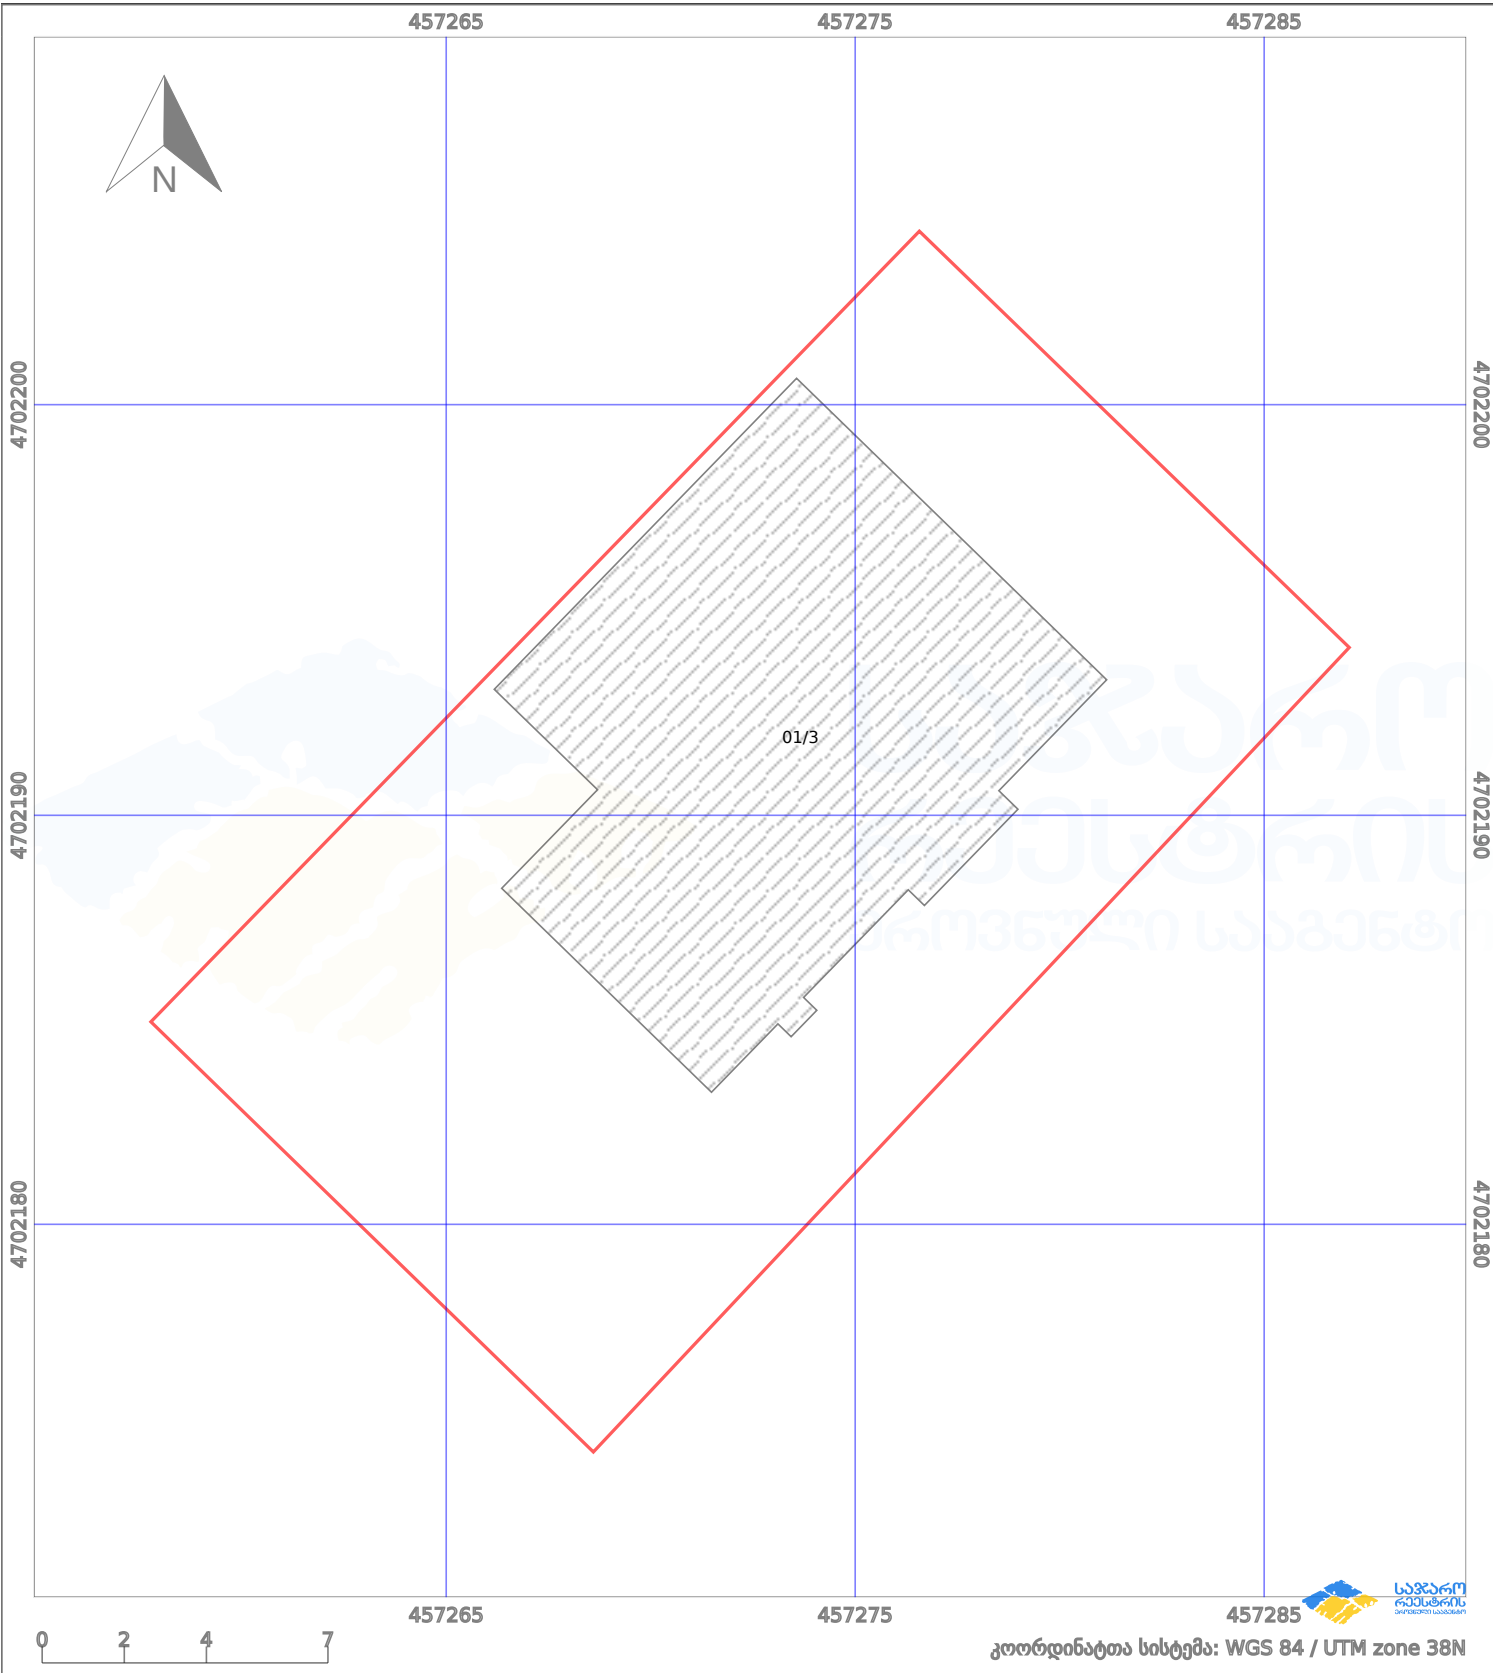

# საკადასტრო გეგმა

საჯარო რეგისტრის ეროვნული  
სააგენტო

საკადასტრო კოდი:

**74.06.15.063**

ნაკვეთის დანიშნულება:

**არასასოფლო სამეურნეო**

განცხადების ნომერი:

**882023829530**

ფართობი:

**400 კვ.მ (WGS 84 / UTM zone 38N)**

მომზადების თარიღი:

**09/08/2023**

პირობითი აღნიშვნები:

- |  |                    |  |                    |  |      |                    |  |                |
|--|--------------------|--|--------------------|--|------|--------------------|--|----------------|
|  | ნაკვეთის საზღვარი  |  | მშენებარე ნაგებობა |  | 02/4 | აშენებული ნაგებობა |  | ქარსაფარი ზოლი |
|  | საზომრივი ნაგებობა |  | ტყის ფონდი         |  |      | ვალდებულება        |  |                |