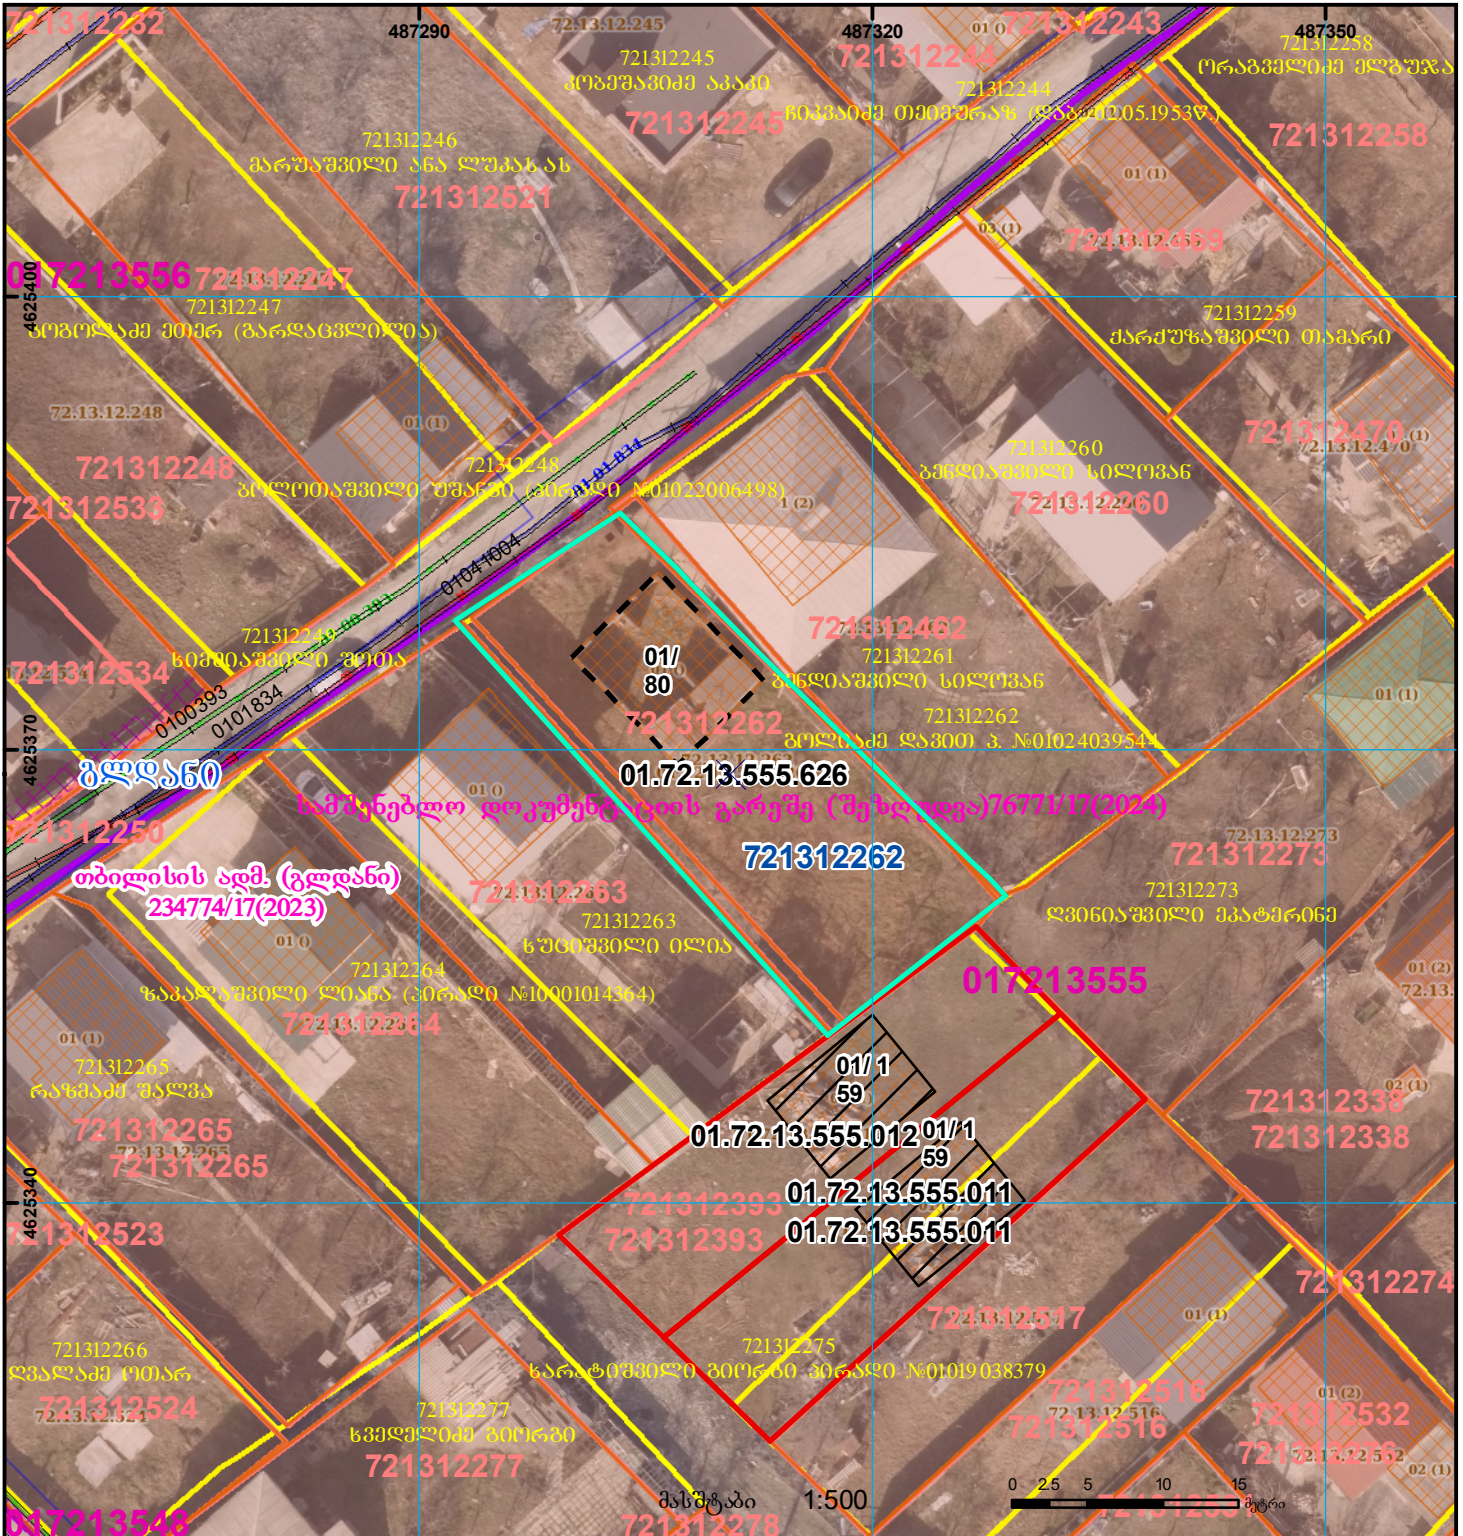

ნაკვეთის საზღვრები 1/3 ნაკლებად იცვლება  
ღამიატა შენობა

განცხადების რეგისტრაციის ნომერი: 892025275500  
 მიწის ნაკვეთის საკადასტრო კოდი: 01.72.13.555.626  
 მიწის ნაკვეთის ფართობი: 503 კვ.მ.  
 ღანიშნულება:  
 მომზადების თარიღი 23.12.25

	შენობა-ნაგებობა, პირბითი ნომერი/სართულიანობა		ვალდებულება		საზღვრევი ნაგებობა		000 000 UTM (საერთაშორისო) სისტემის კოორდ.
	მიწის ნაკვეთის საკადასტრო საზღვარი		შენებარე ნაგებობა		მიწისქვეშა ნაგებობა		