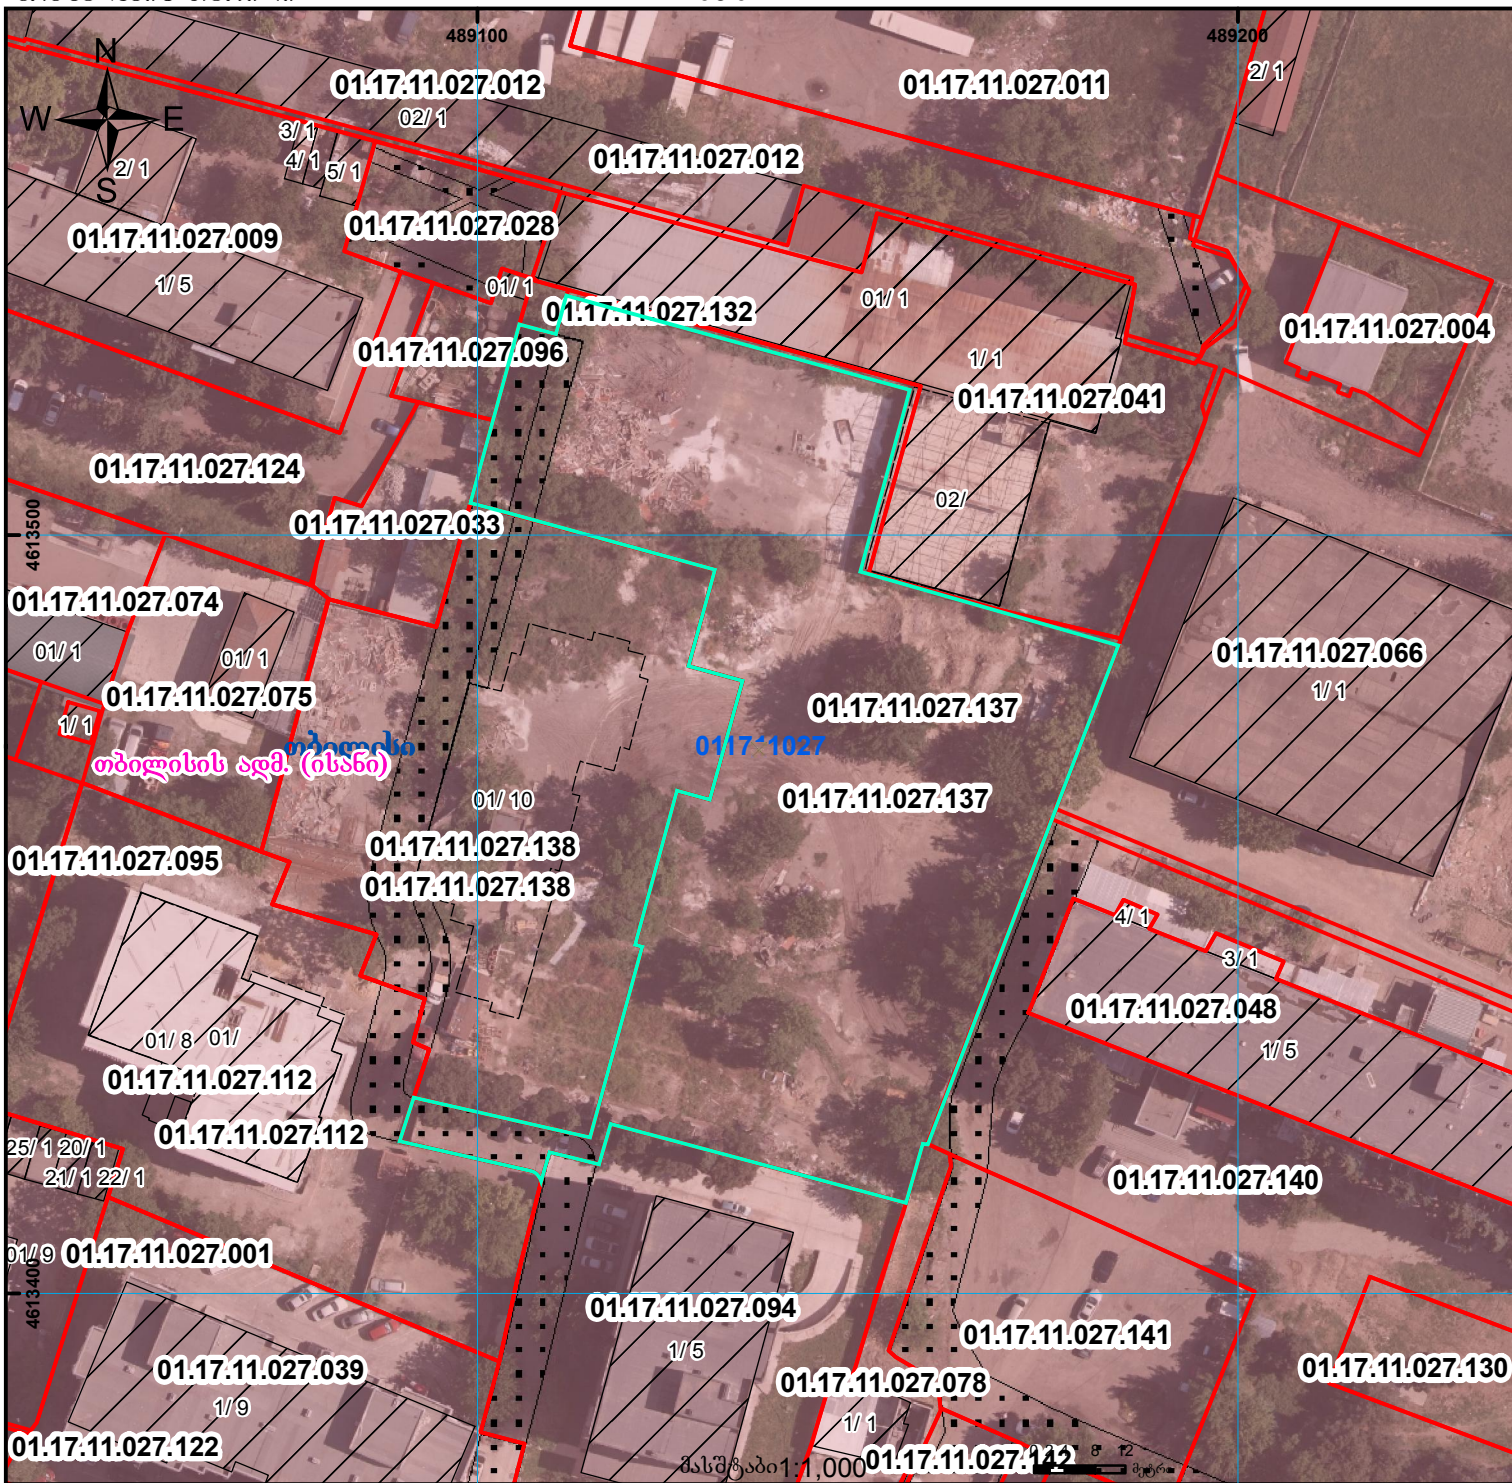

ფართობი მცირდება იმატებს სერვიტუტს

მიწის ნაკვეთის საკადასტრო კოდი:
ბანცხალების რეგისტრაციის ნომერი:
მიწის ნაკვეთის ფართობი:

01.17.11.027.137
892023475398
5230 კვ.მ.

პროგნოზის თარიღი

08.01.24

	შენიშნული ნაკვეთი, პირობითი ნომერი/სართულიანობა		ვალდებულება		სახობრივი ნაკვეთი
	მიწის ნაკვეთის საკადასტრო საზღვარი		მშენებარე ნაკვეთი		მიწისქვეშა ნაკვეთი