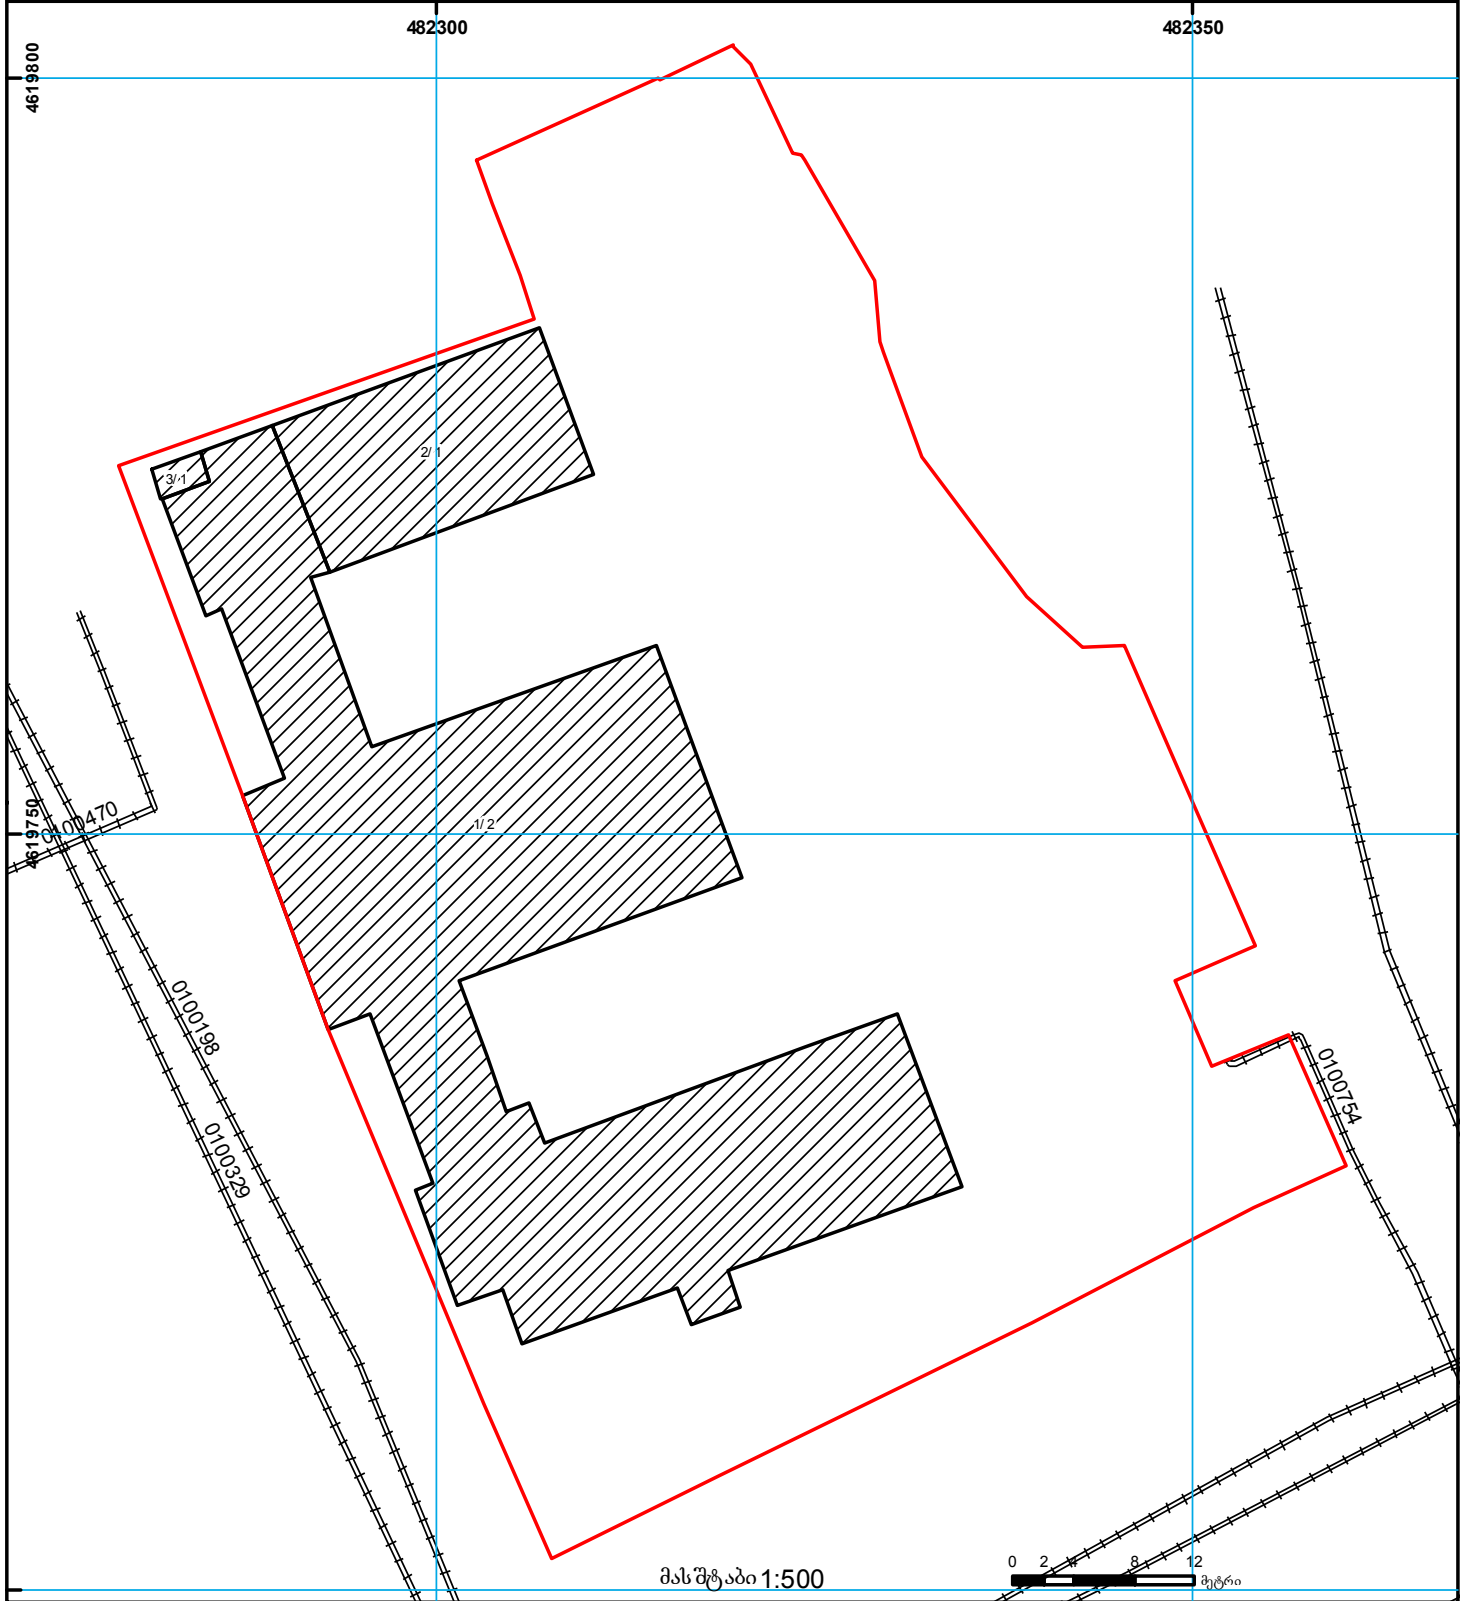

საქართველოს იუსტიციის სამინისტრო
საჯარო რეესტრის ეროვნული სააგენტო

საკადასტრო გეგმა

საჯარო რეესტრის
ეროვნული სააგენტო

მიწის ნაკვეთის საკადასტრო კოდი: 01.13.06.010.019
განცხადების რეგისტრაციის ნომერი 882012595513
მიწის ნაკვეთის ფართობი: 4311 კვ.მ.
დანიშნულება: არასასოფლო-სამეურნეო
მომზადების თარიღი 31.08.12

	შენობა-ნაგებობა, პირობითი ნომერი/სართულიანობა		კაღდებულება		საზოხორივი ნაგებობა
	მიწის ნაკვეთის საკადასტრო საზღვარი		შშენებარე ნაგებობა		მიწისქვეშა ნაგებობა