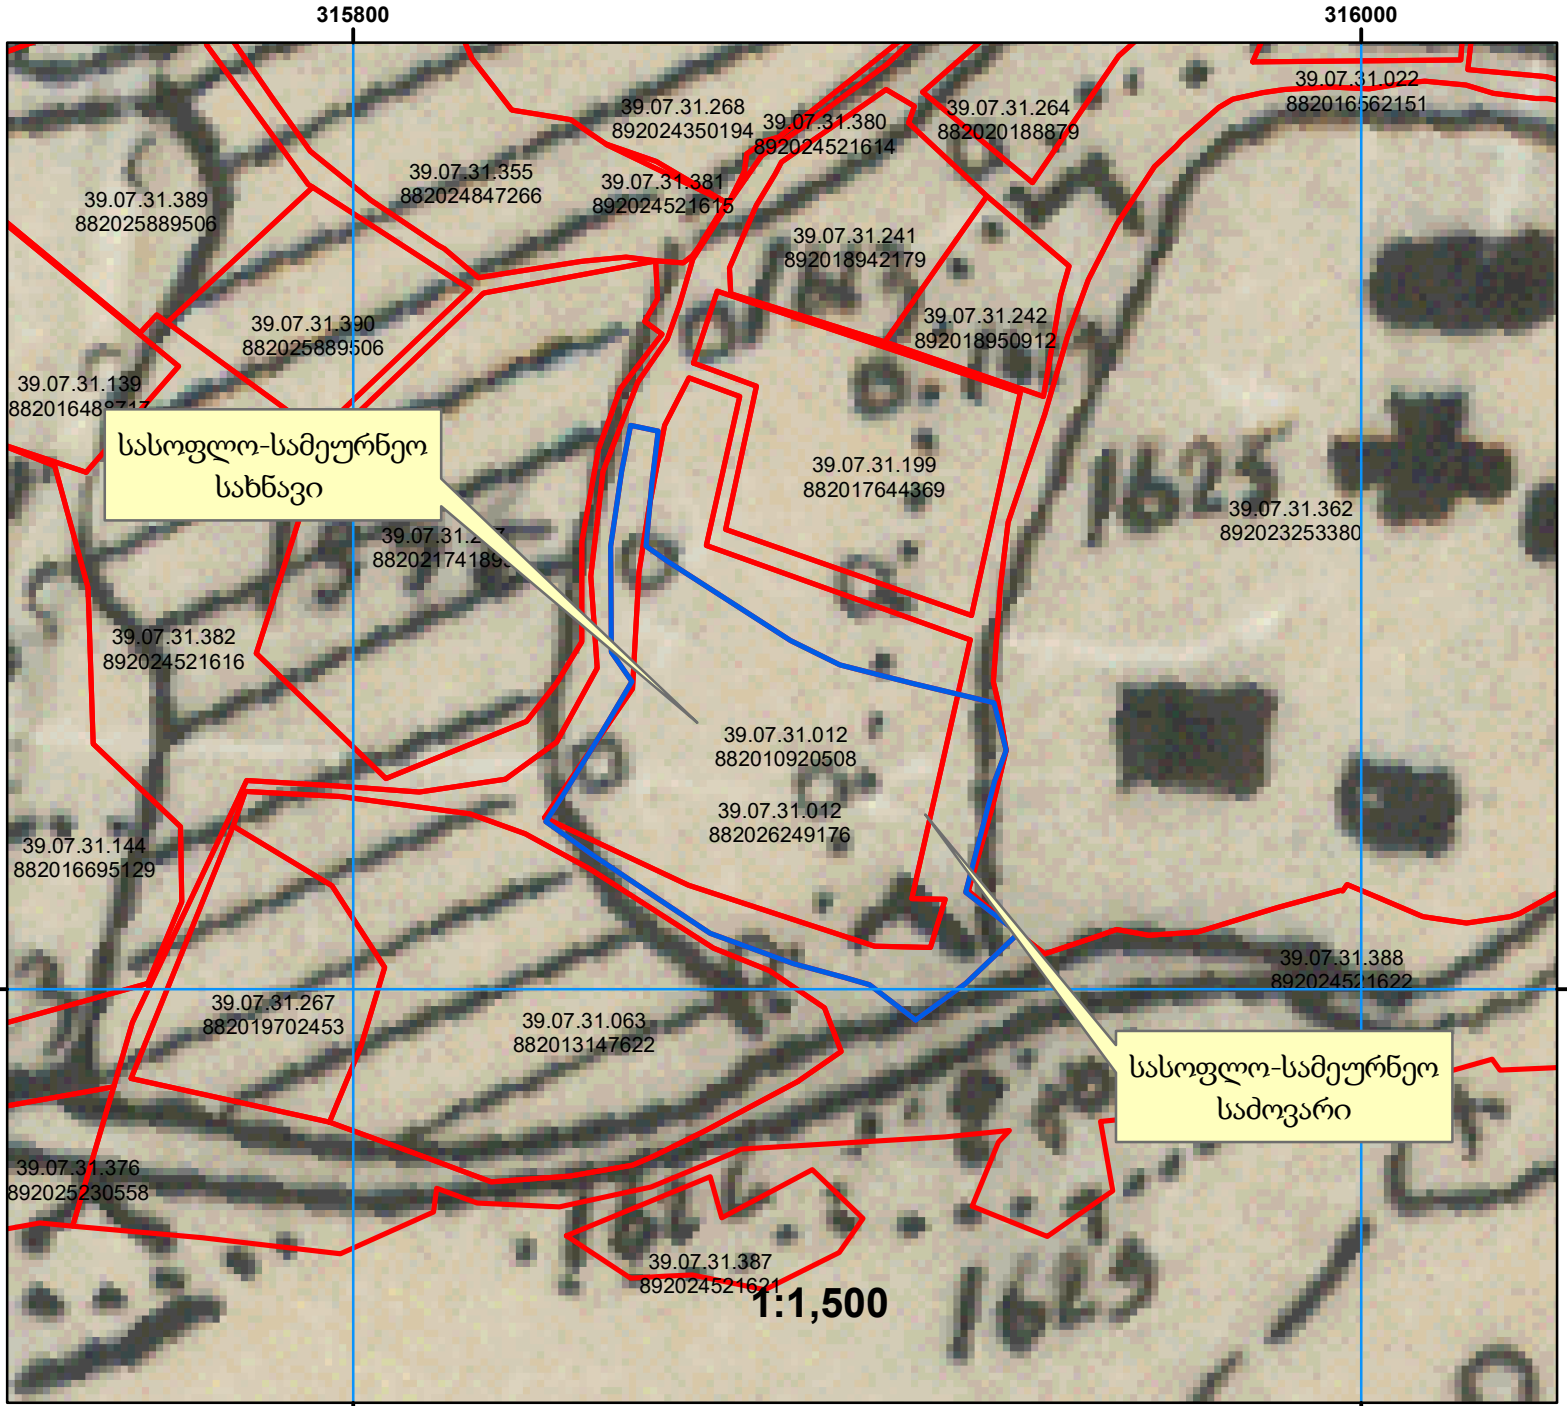

განცხადების ნომერი: 882026249176
 მომზადების თარიღი: 30.03.2026 წ
 ტყიბულის რაიონის სოფელ კურსების 1989 წლის მიწათსარგებლობის გეგმა.

შენიშვნა 1: ამონარიდი მომზადებულია საკადასტრო აზომვითი ნახაზით წარმოდგენილი მიწის ნაკვეთის დანოშნულებისა და კატეგორიის თაობაზე ინფორმაციის მიწოდების მიზნით და ასახავს მიწათსარგებლობის გეგმის შეღებვის პერიოდისთვის არსებულ სიტუაციას.

	ტყე		სახნავი		ბუნძნარი
	სამოვარი		ფერმა		ქარსაზარი
	სათიბი		საპარმიღამო		მრ. წლ. ნარბავები