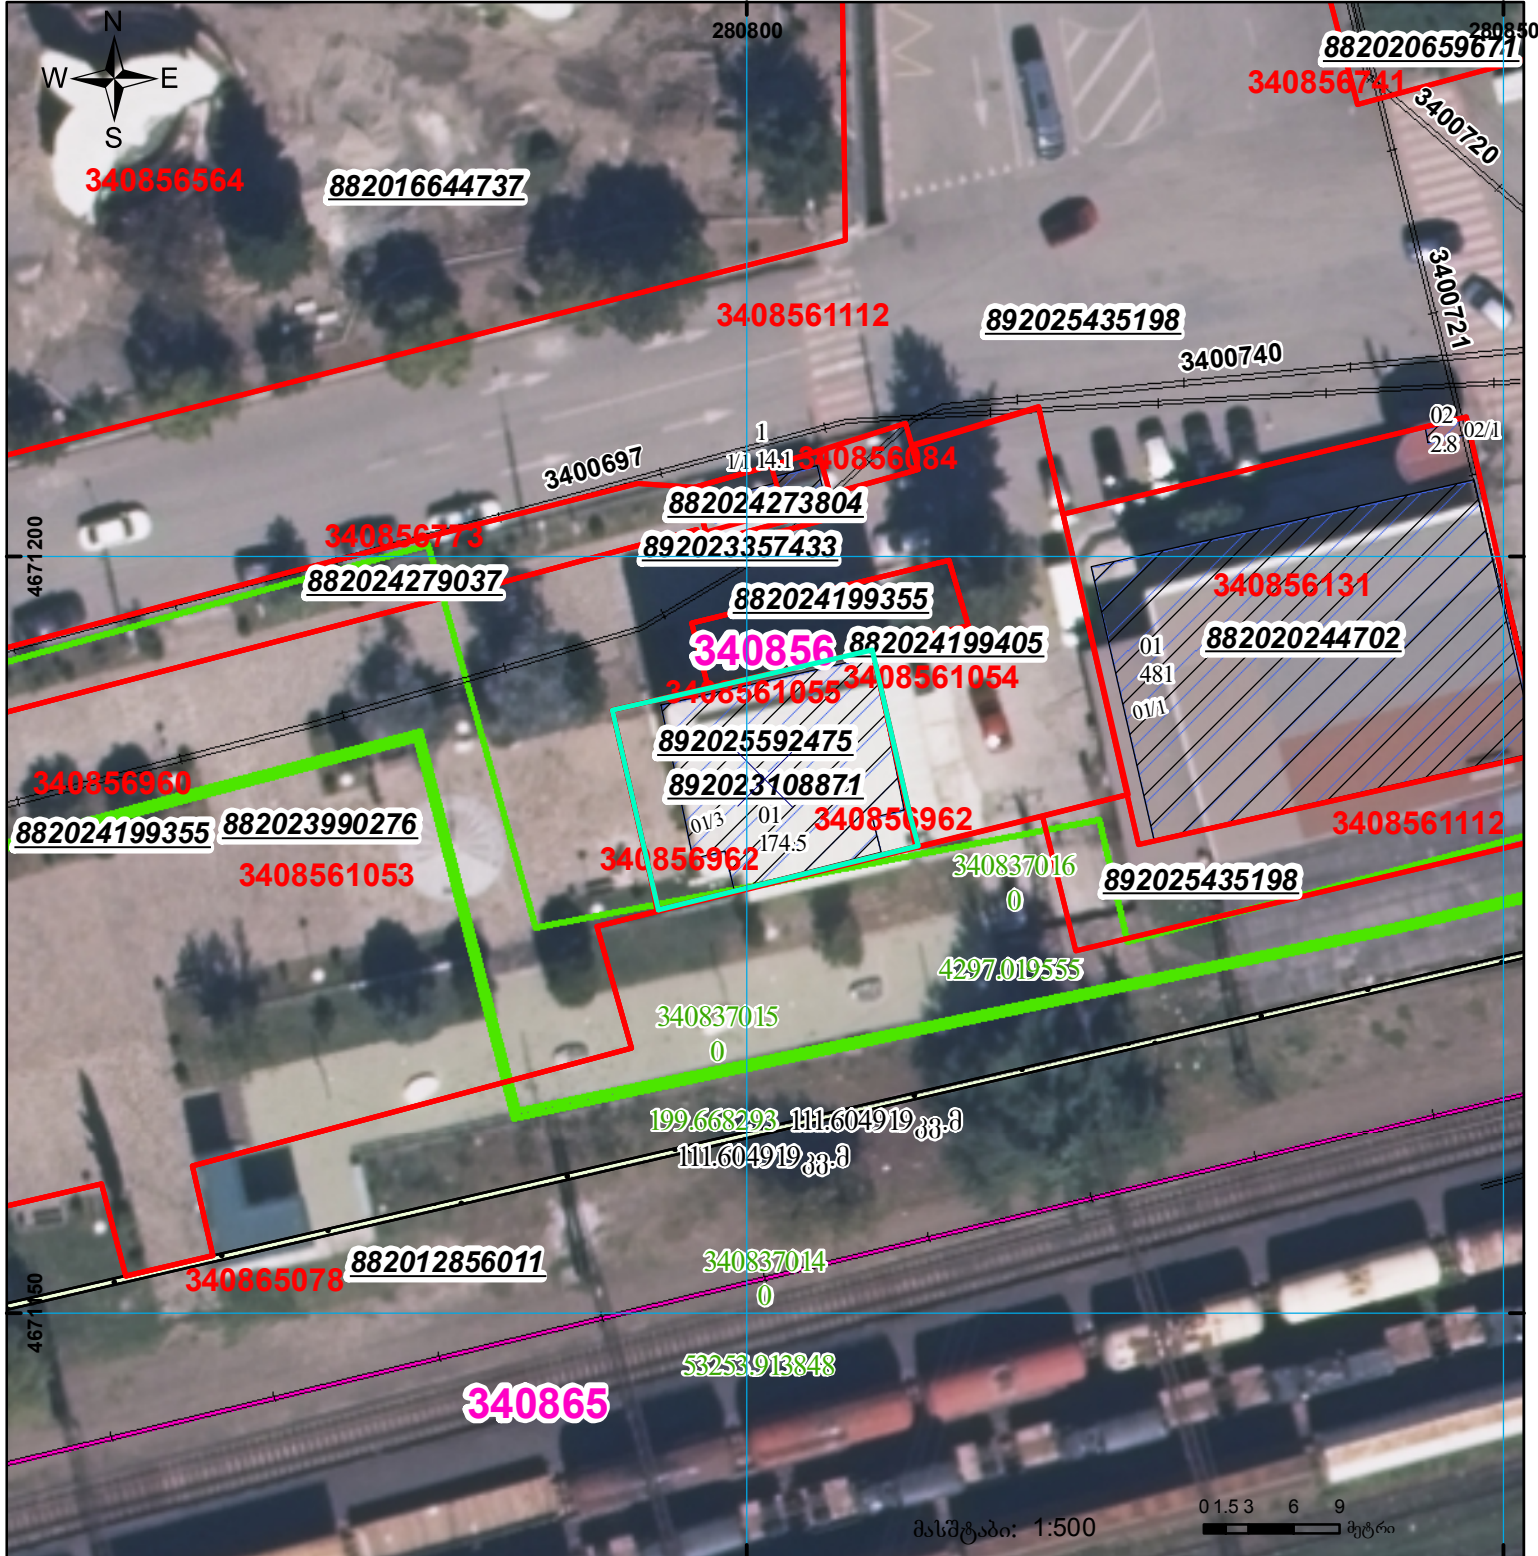

ნაკვეთის აღბიომდებარეობა და ფართობი არ იცვლება
იმათვის შენობას

მიწის ნაკვეთის საკადასტრო კოდი: 34 08 56 962
 განცხადების რეგისტრაციის ნომერი: 892025592475
 მიწის ნაკვეთის ფართობი: 237 კვ.მ.
 დანიშნულება: 04.02.26
 მომხსენებლის თარიღი:

	შენობა-ნაგებობა, პირობითი ნომერი/სართულიანობა		ვალდებულება		საზობრივი ნაგებობა
	მიწის ნაკვეთის საკადასტრო საზღვარი		შუენებარე ნაგებობა		

UTM
(საერთაშორისო)
სისტემის კოორდ.