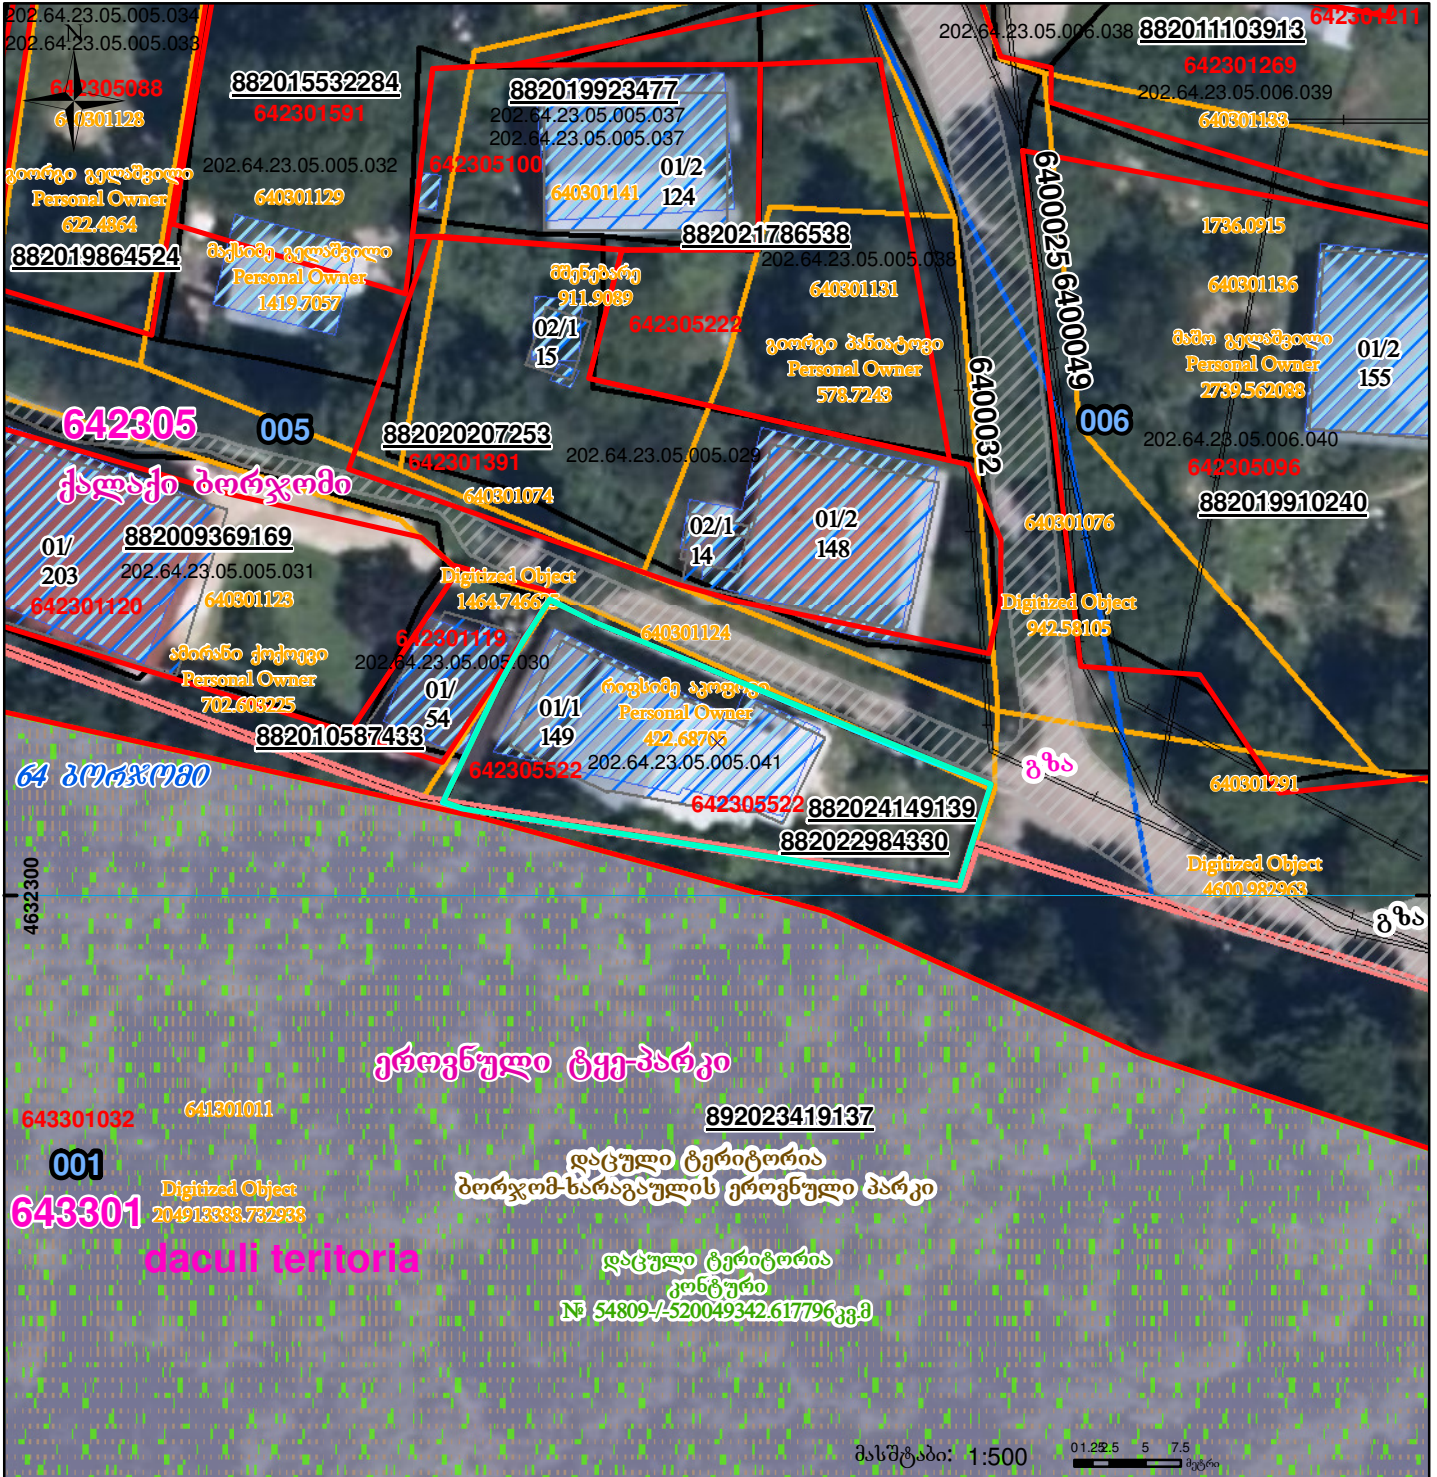

ნაკვეთი იცვლება 1/3ზე ნაკლებად  
 იცვლება შენობა-ნაგებობა

მიწის ნაკვეთის საკადასტრო კოდი: 642305522  
 განცხადების რეგისტრაციის ნომერი: 882024149139  
 მიწის ნაკვეთის ფართობი: 409 კვ.მ.  
 დანიშნულება: 12.02.24  
 მომზადების თარიღი:

	შენობა-ნაგებობა, პირობითი ნომერი/სართულიანობა		ვალდებულება		სარეგისტრაციოდ წარმოდგენილი ნაკვეთი
	მიწის ნაკვეთის საკადასტრო საზღვარი		შენიშნული ნაგებობა		საზობრივი ნაგებობა

UTM (საერთაშორისო) სისტემის კოორდ.