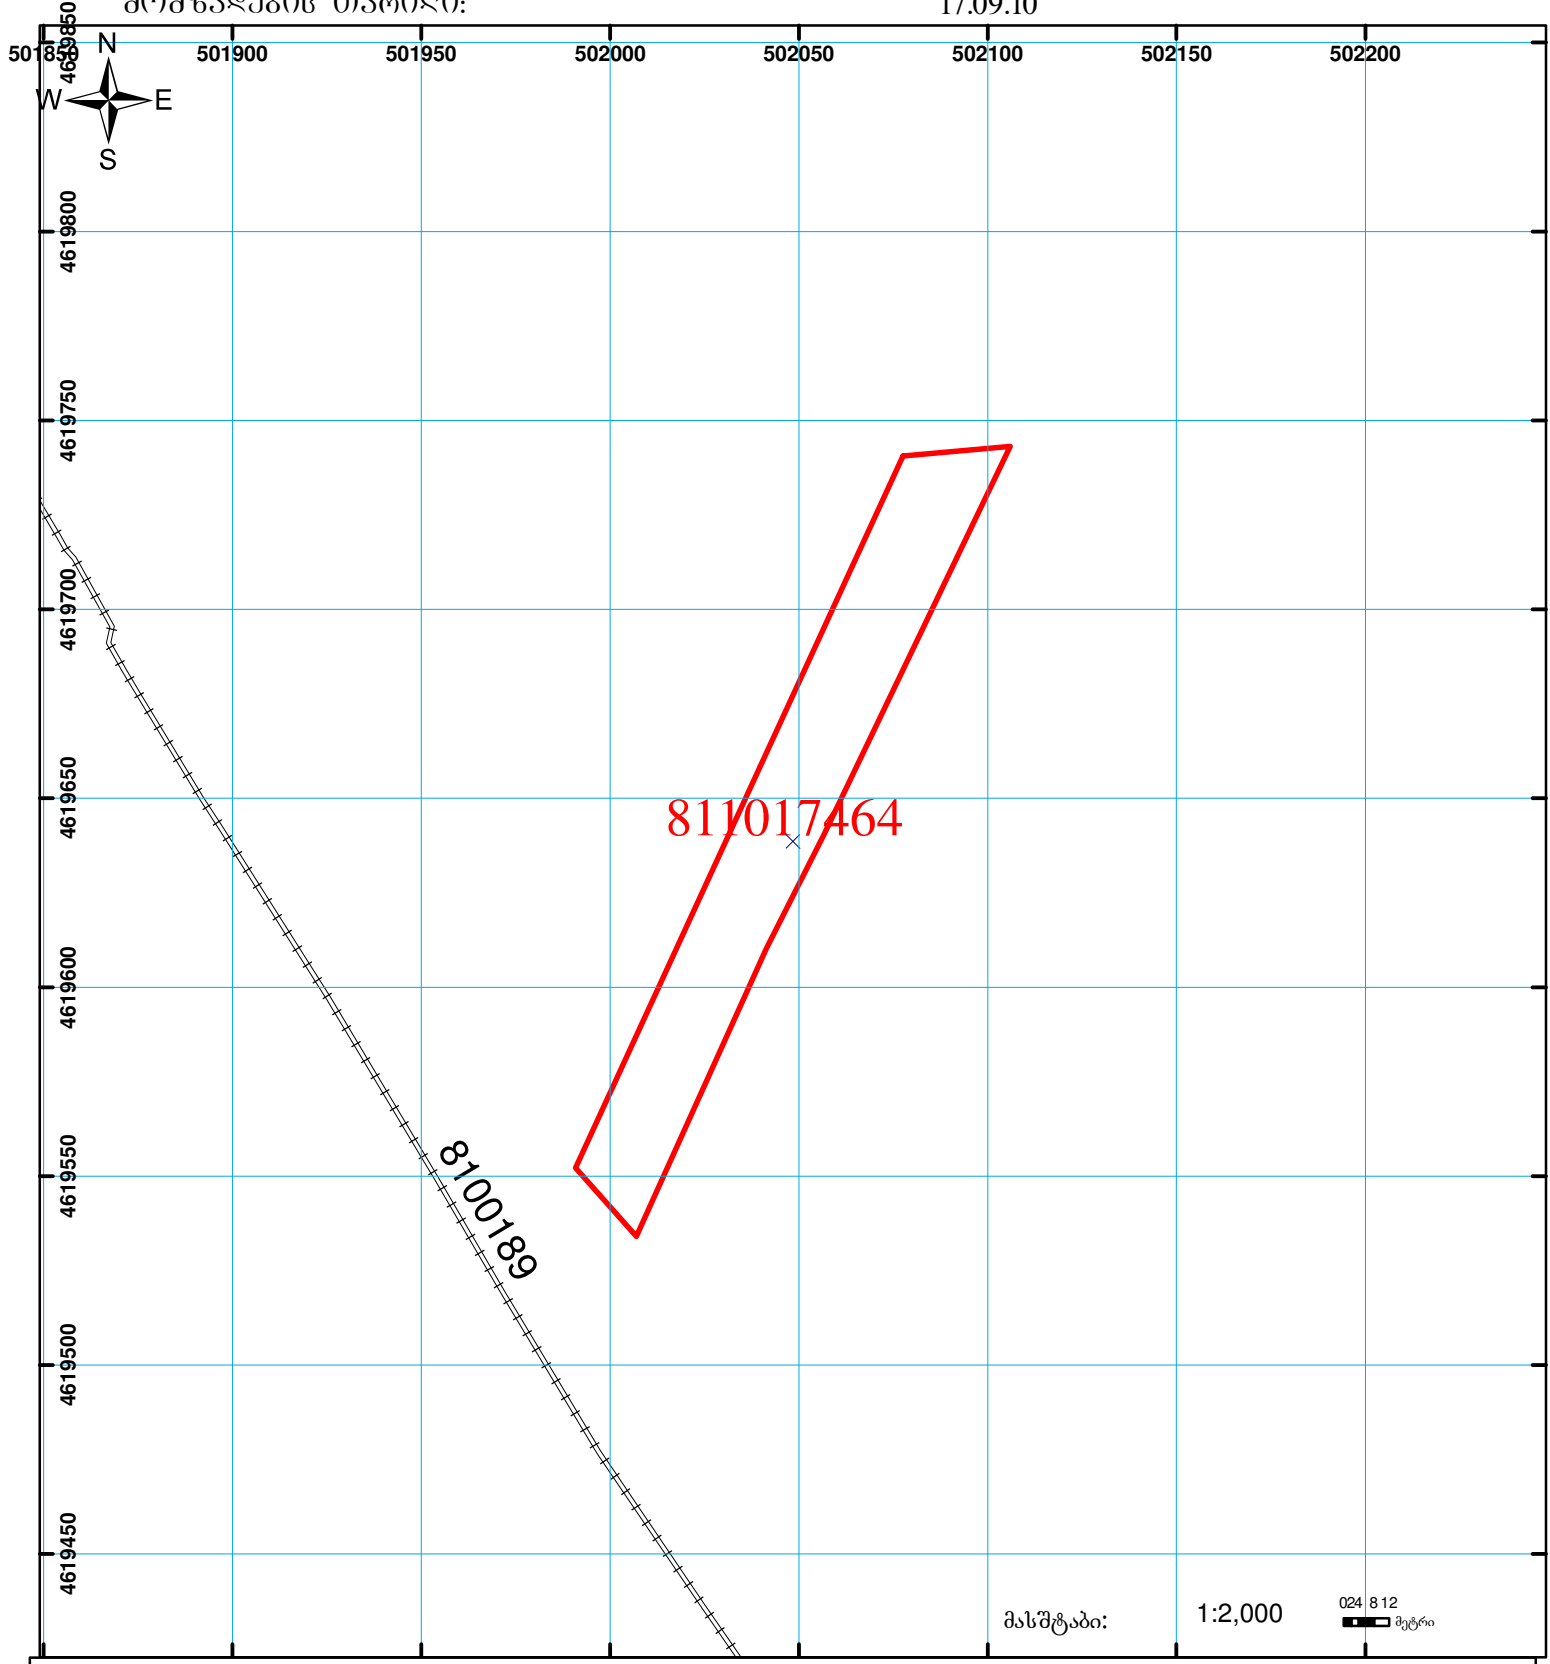

საქართველოს იუსტიციის სამინისტრო
საჯარო რეგისტრის ეროვნული სააგენტო
საკადასტრო გეგმა

მიწის ნაკვეთის საკადასტრო კოდი:
ბანცხალების რეგისტრაციის ნომერი:
მიწის ნაკვეთის ფართობი:
ღანიშნულება:
მომზადების თარიღი:

81 10 17 464
882010790376

5005 კვ.მ.
სასოფლო-სამეურნეო
17.09.10

	შენიშვნა-ნაგებობა, პირობითი ნომერი/სართულიანობა		ვალდებულება		საზობრივი ნაგებობა	 0.00 00'0 UTM (საერთაშორისო) სისტემის კოორდ.
	მიწის ნაკვეთის საკადასტრო საზღვარი		შშენებარე ნაგებობა			