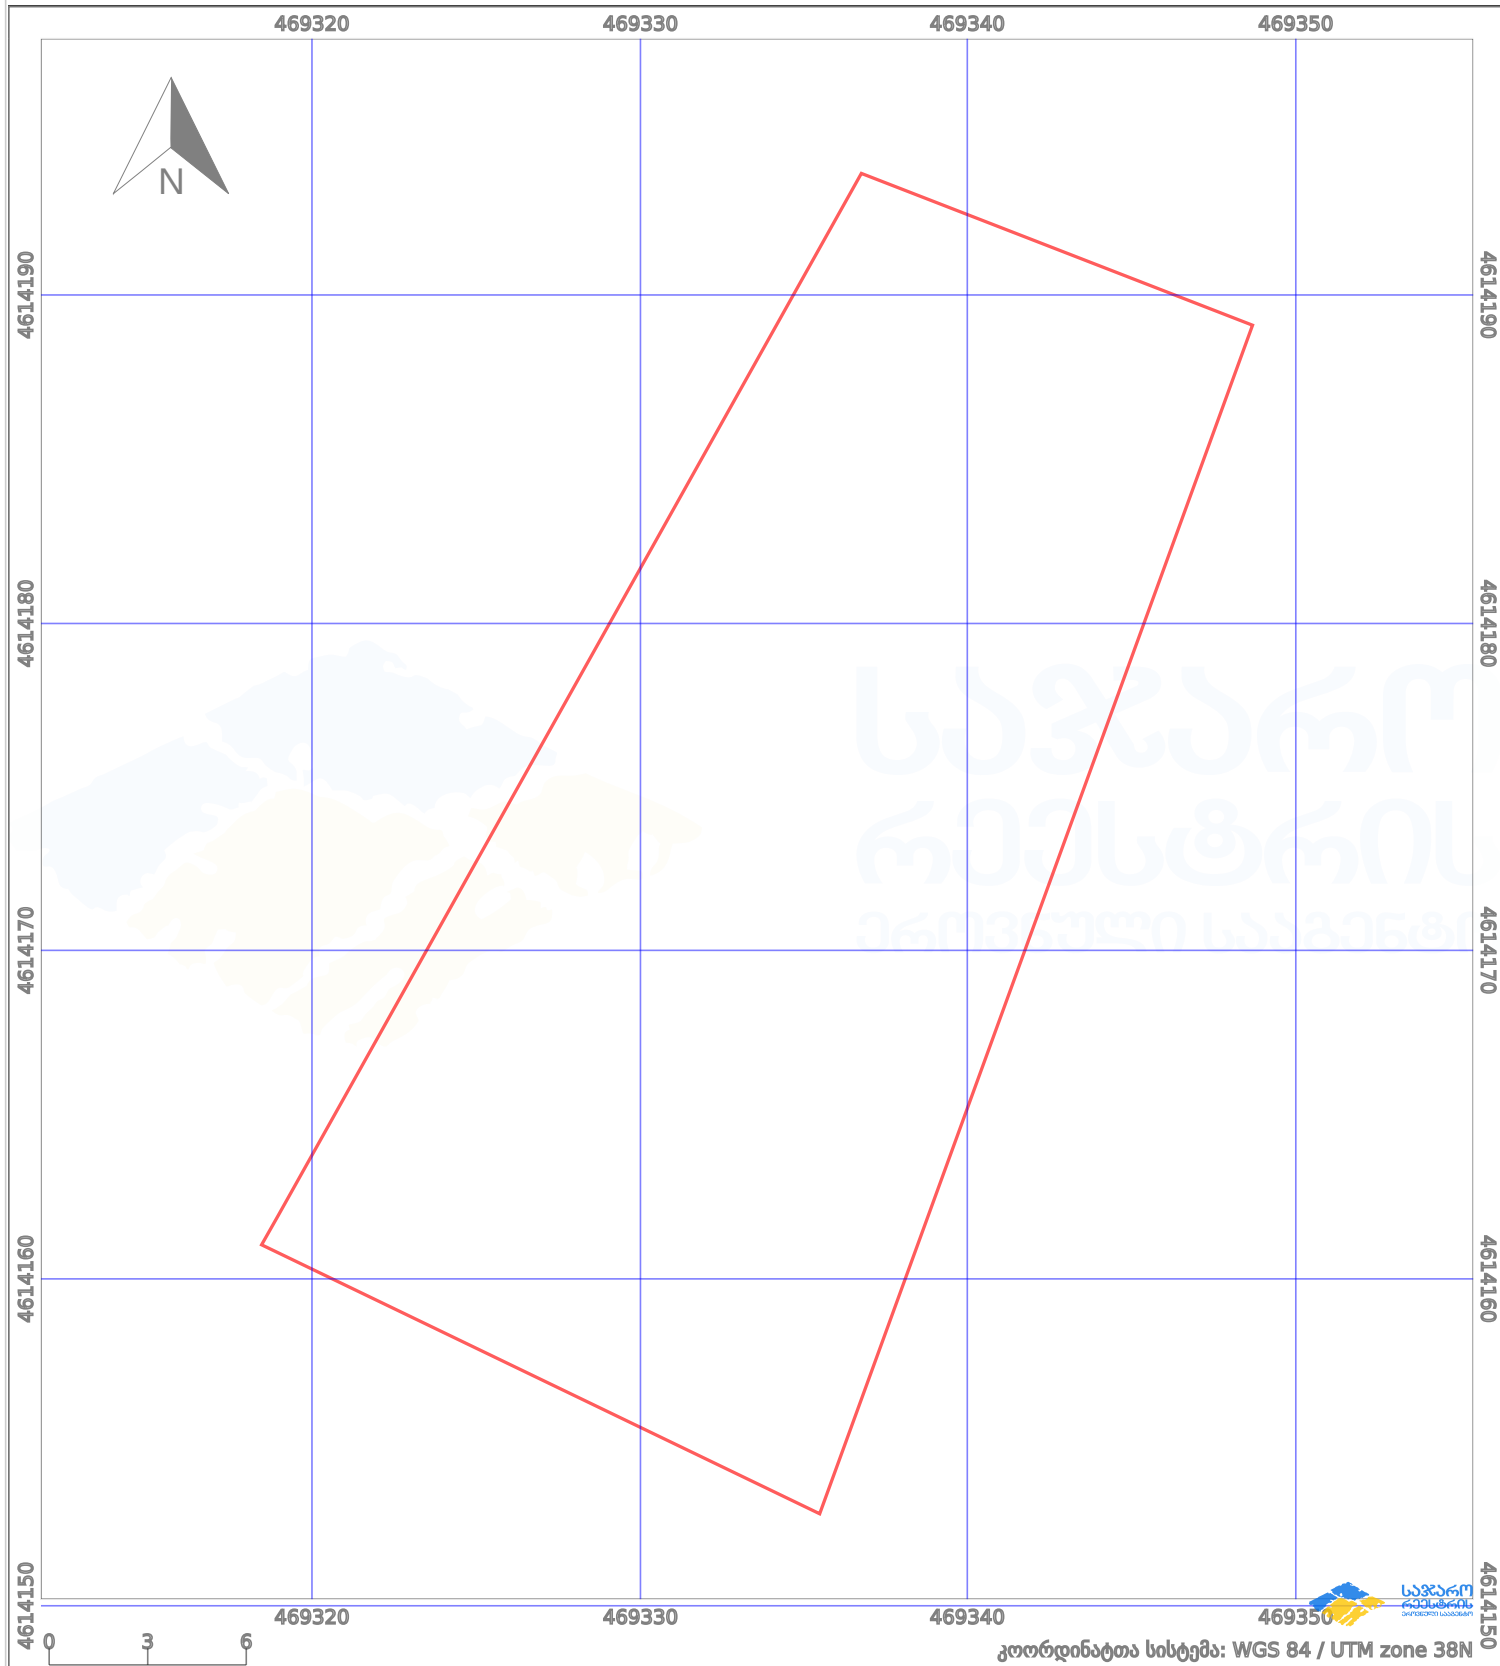

საკადასტრო გეგმა

საქართველოს ეროვნული სააგენტო

საკადასტრო კოდი: **01.81.28.066.028**

ნაკვეთის დანიშნულება:

სასოფლო-სამეურნეო(საკარმიდამო)

განცხადების ნომერი: **892024249564**

ფართობი:

600 კვ.მ (WGS 84 / UTM zone 38N)

მომზადების თარიღი: **10/12/2024**

პირობითი აღნიშვნები:

	ნაკვეთის საზღვარი		მშენებარე ნაგებობა		აშენებული ნაგებობა		მინისქვეშა ნაგებობა
	საზომრივი ნაგებობა		ტყის ფონდი		ვალდებულება		ქარსაფარი ბოლი