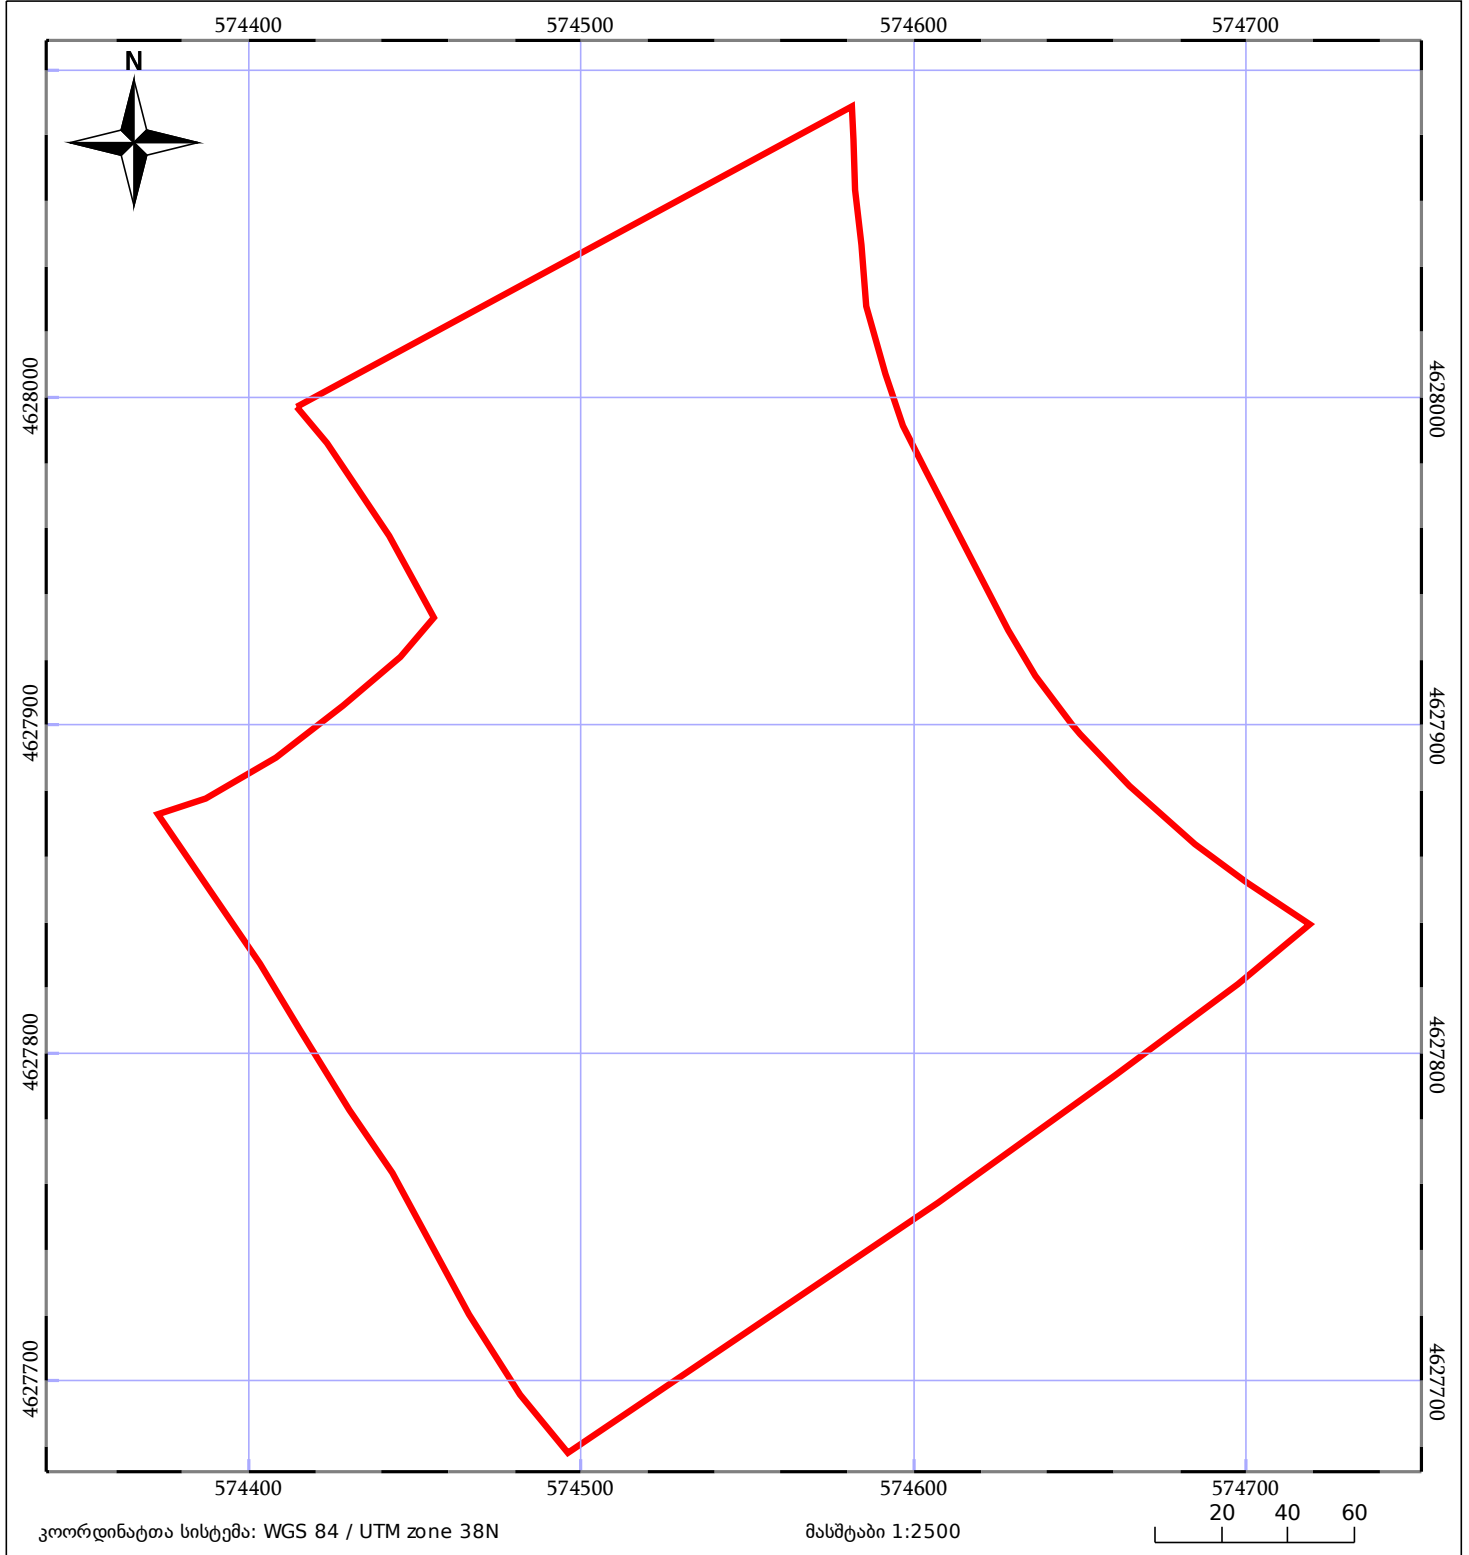

საკადასტრო გეგმა

საჯარო რეესტრის ეროვნული
სააგენტო

საკადასტრო კოდი: **51.24.51.173**

ნაკვეთის დანიშნულება:

სასოფლო-სამეურნეო(სახნავი)

განცხადების ნომერი: **892018794629**

ფართობი:

70000 კვ.მ (WGS 84 / UTM zone 38N)

მომზადების თარიღი: **18/09/2018**

05/25 მშენებარე ნაგებობა	05/25 მენობა/ნაგებობა	ტყის ფონდი
ნაკვეთის საკადასტრო საზღვარი	საზოგადოებრივი ნაგებობა	ვალდებულება