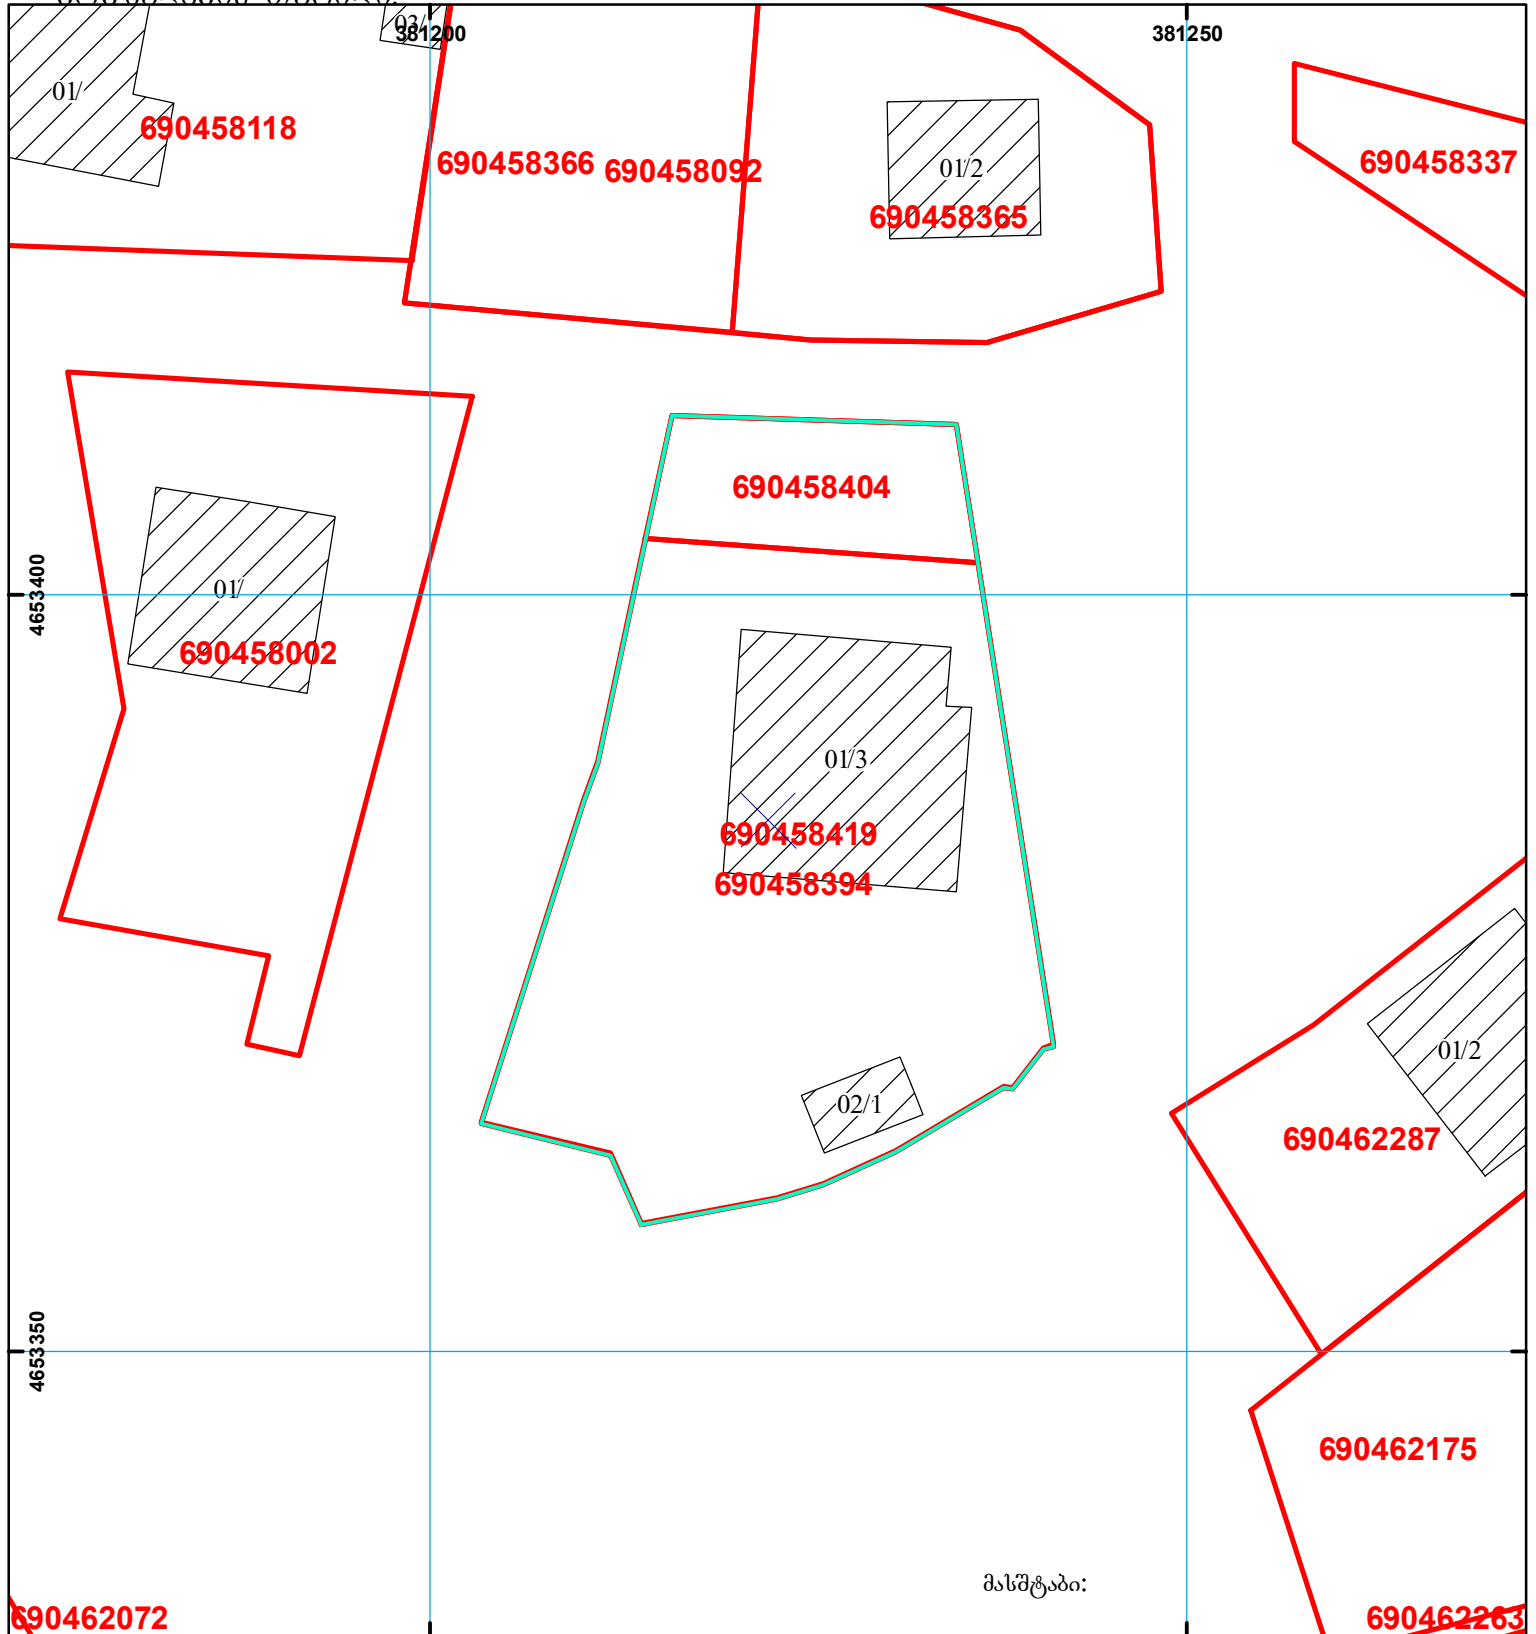

აზომვით ნახაზზე არაა გასაერთიანებელი ნაკვეთების კოდები

მიწის ნაკვეთის საკადასტრო კოდი: 69 04 58 419

განცხადების რეგისტრაციის ნომერი: 882017310836

მიწის ნაკვეთის ფართობი: 1390 კვ.მ.

დანიშნულება:

კატეგორია: გასაერთიანებელი გაერთიანებული ნაკვეთების ფართი განსხვავებულია 176+1212=1388 კვ.მ.

მოგზაურობის თარიღი: 20.04.17

მასშტაბი:

უნობა-ნაკებობა, პირობითი ნომერი/სართულიანობა	ვალდებულება	საზოგადოებრივი ნაკებობა
მიწის ნაკვეთის საკადასტრო საზღვარი	მშენებარე ნაკებობა	UTM (საერთაშორისო) სისტემის კოორდ.