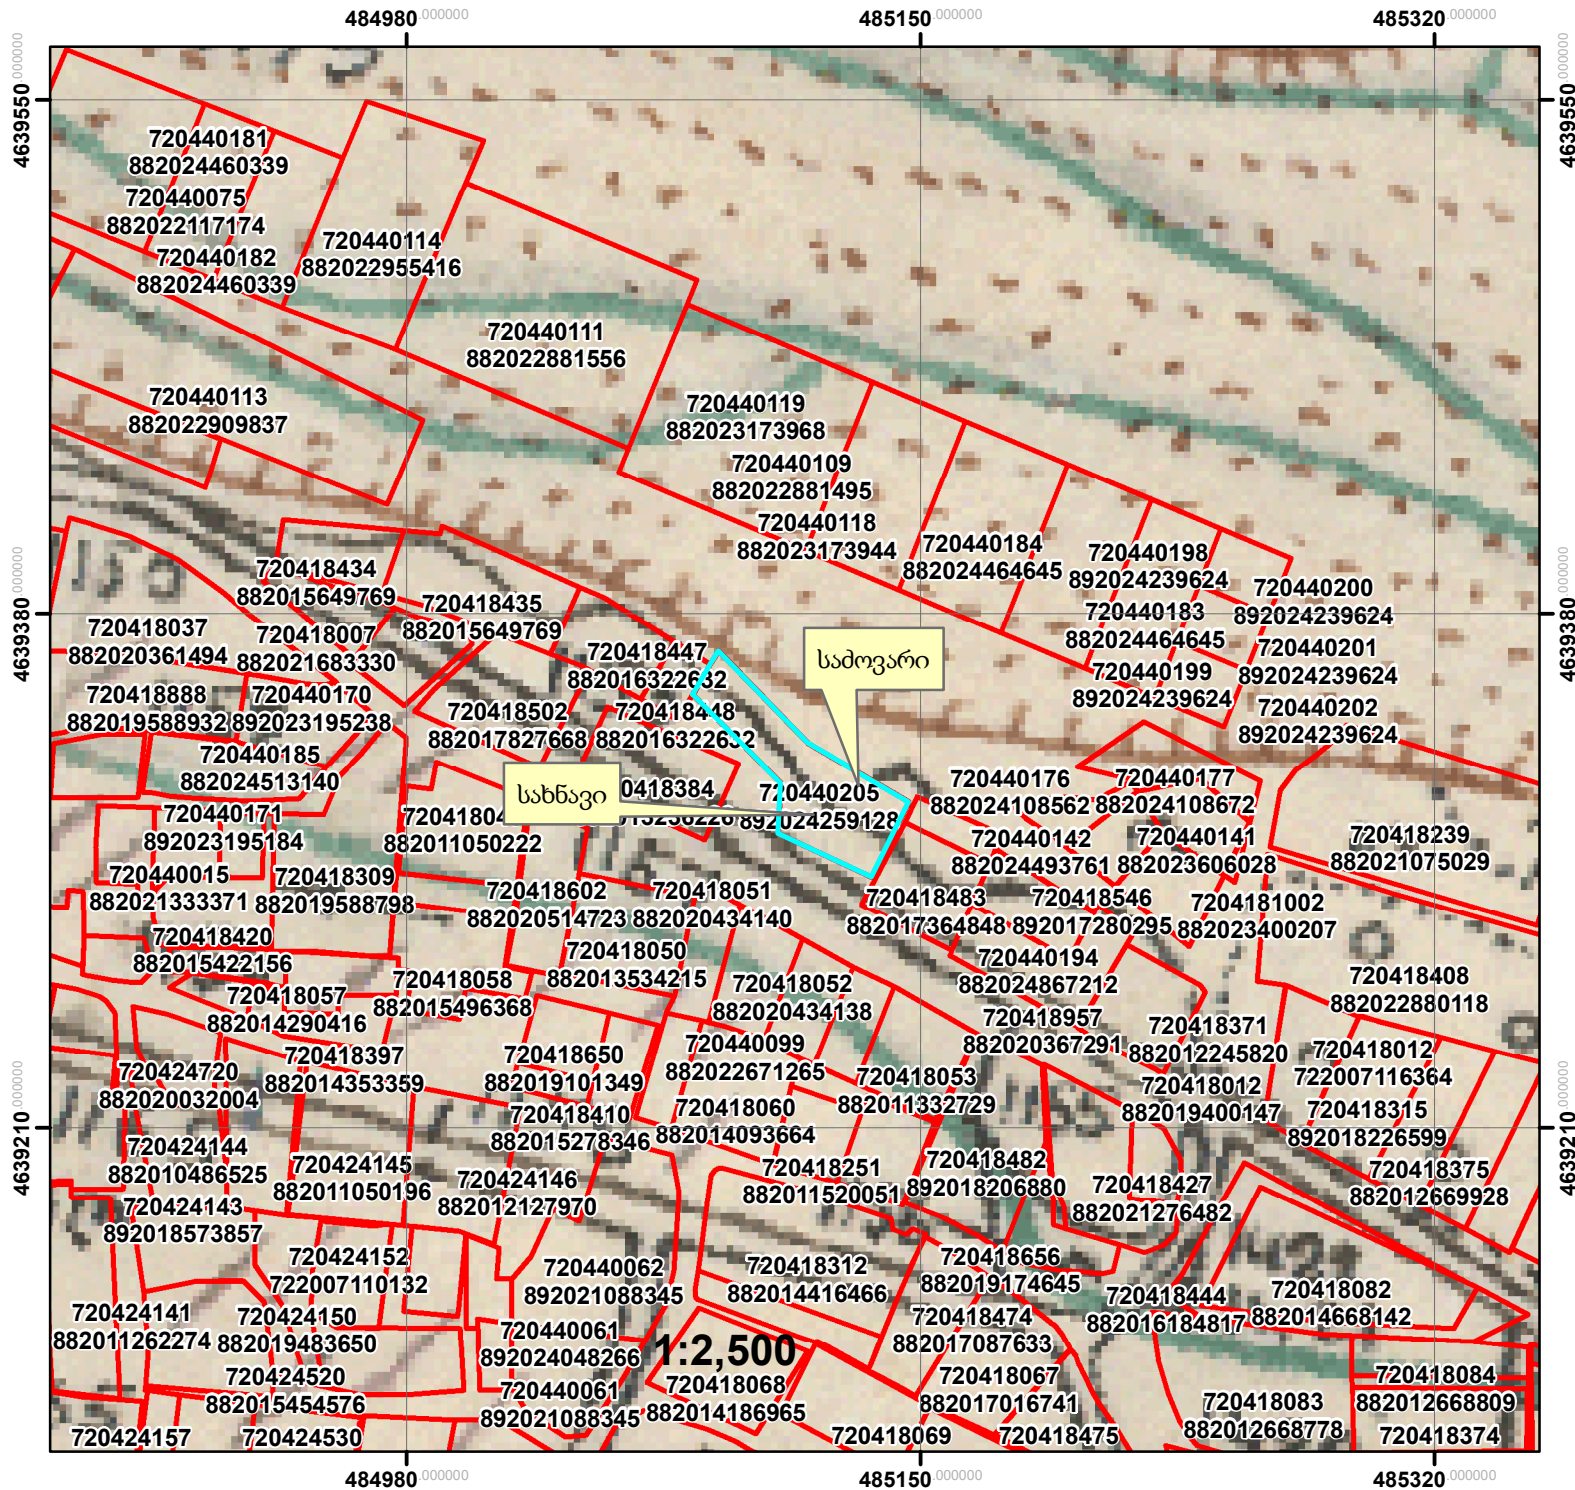

ამონარიდი მიწათსარგებლოების გეგმიანი

892024259128 30.08.2024წ.

მიწათსარგებლობის გეგმების ამონარიდის საფუძველი:

მცხეთის რაიონის გაღავნის ექსპერიმენტული მეურნეობის 1987 წლის

სახნავის კატეგორიის სასოფლო-სამეურნეო დანიშნულება

სამოვრის კატეგორიის სასოფლო-სამეურნეო დანიშნულება

შენიშვნა 1: ამონარიდი მომზადებულია საკადასტრო ავტომატური ნახაზით წარმოღობილი მიწის ნაკვეთის დანიშნულებისა და კატეგორიის თაობაზე ინფორმაციის მიწოდების მიზნით და ასახავს მიწათსარგებლოების გეგმის შეღებვის პერიოდისთვის არსებულ სიტუაციას.

	— ტყე		სახნავი		ბუნძნარი
	სამოვარი		შერმა		ქარსაზარი
	სათიბი		საზ. ნაგებობები		მრ. წლ. ნარგავები
	საკარმიღამო				