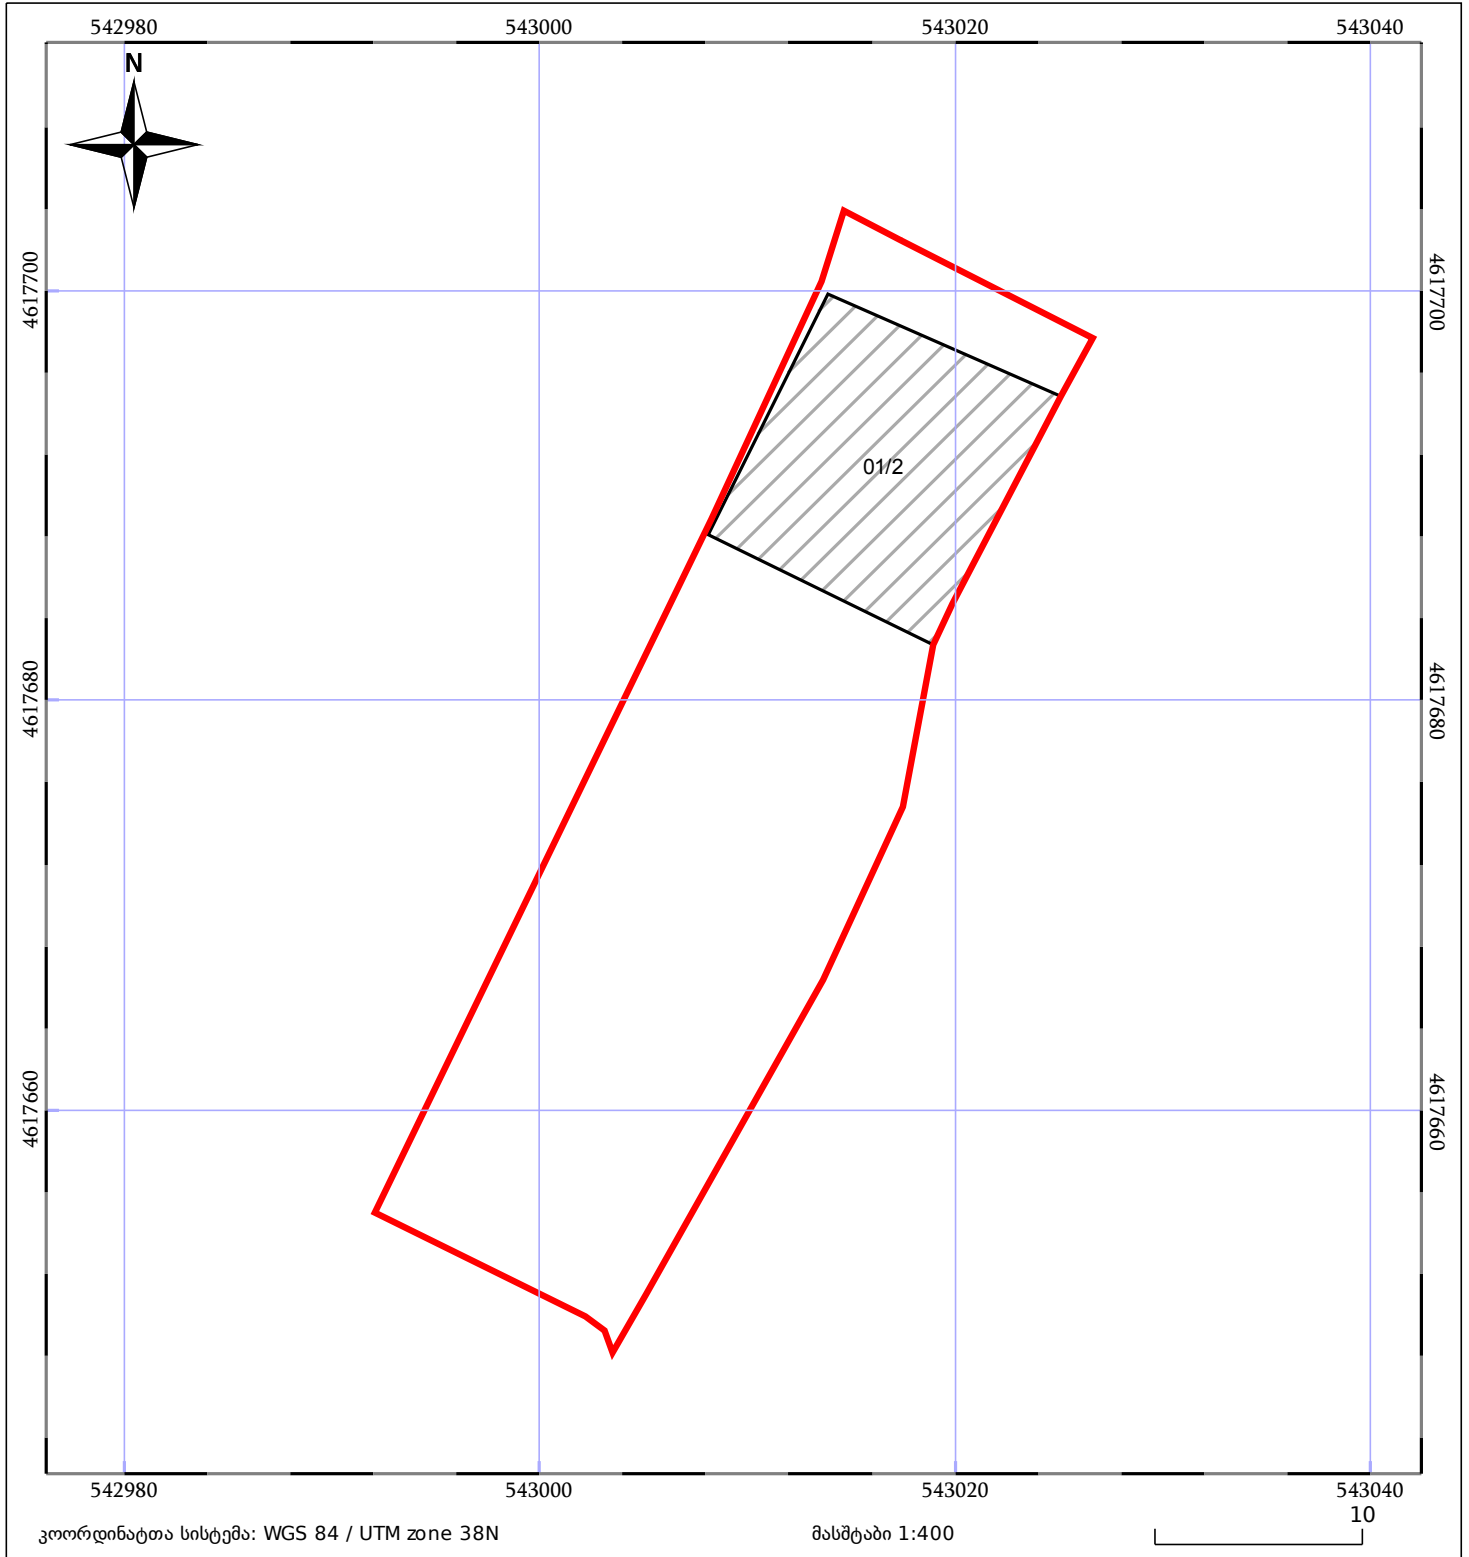

საკადასტრო გეგმა

საჯარო რეესტრის ეროვნული
სააგენტო

საკადასტრო კოდი: **55.08.55.002.009**

ნაკვეთის დანიშნულება:

სასოფლო-სამეურნეო(საკარმიდამო)

განცხადების ნომერი: **882021776331**

ფართობი:

728 კვ.მ (WGS 84 / UTM zone 38N)

მომზადების თარიღი: **11/01/2022**

05/25	მშენებარე ნაგებობა		ნაკვეთის საკადასტრო საზღვარი	05/25	შენობა/ნაგებობა
	სამობრივი ნაგებობა		ტყის ფონდი		ვალდებულება