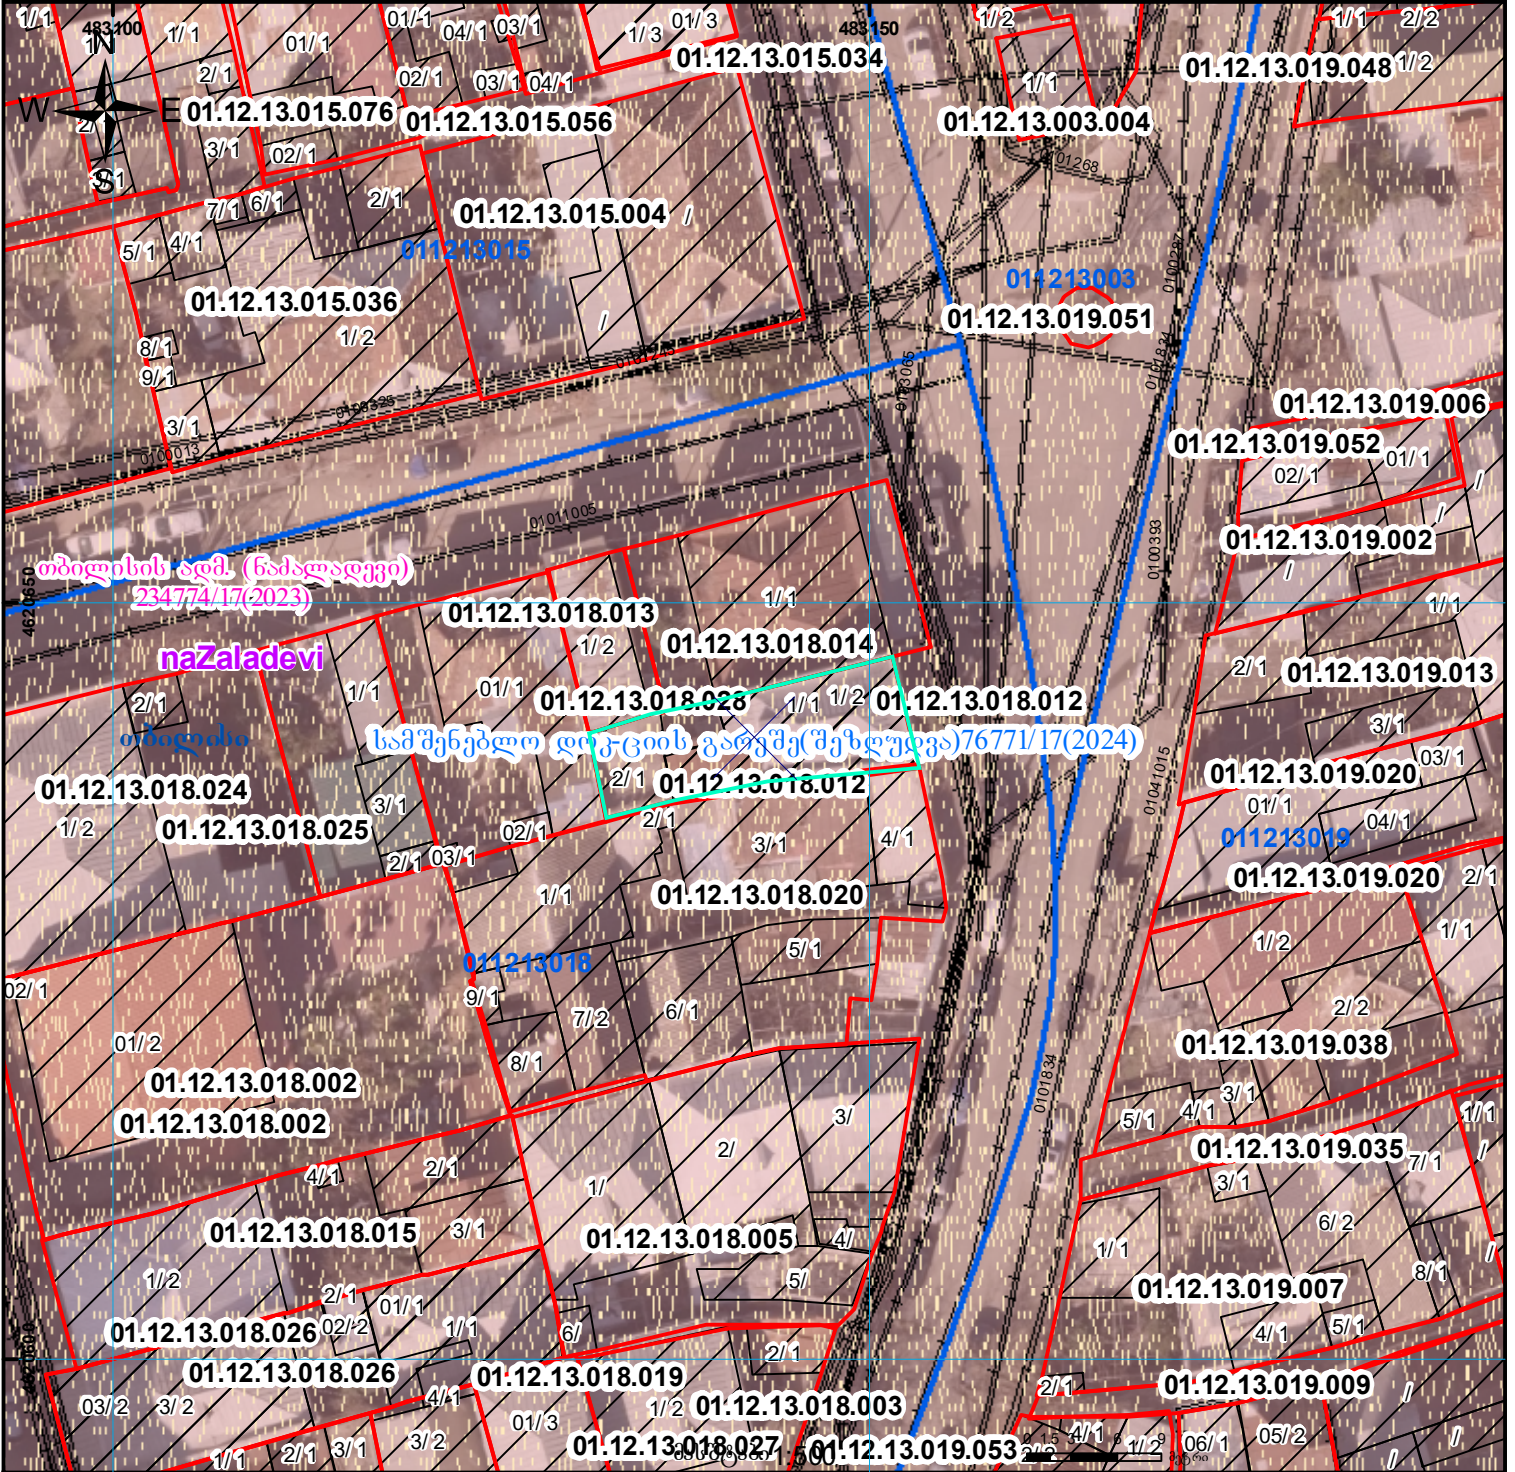

რეგისტრირებული დანაყოფი ნაკვეთის ადგილმდებარეობა იცვლება 1/3-ზე ნაკლებად, ემატება შენობა, იცვლება შენობა №1-ის სართულიანობა

ნაკვეთი ხედება სამშენებლო დოკუმენტაციის გარეშე შეზღუდვის არეალში

მიწის ნაკვეთის საკადასტრო კოდი: 01.12.13.018.012
 ბანცხალების რეგისტრაციის ნომერი: 882025400084
 მიწის ნაკვეთის ფართობი: 131 კვ.მ.

მოზაიკის თარიღი

10.04.25

	შენობა-ნაგებობა, პირბითი ნომერი/სართულიანობა		ვალდებულება		ხაზობრივი ნაგებობა		UTM (საერთაშორისო) სისტემის კოორდ.
	მიწის ნაკვეთის საკადასტრო საზღვარი		მშენებარე ნაგებობა		მიწისქვეშა ნაგებობა		