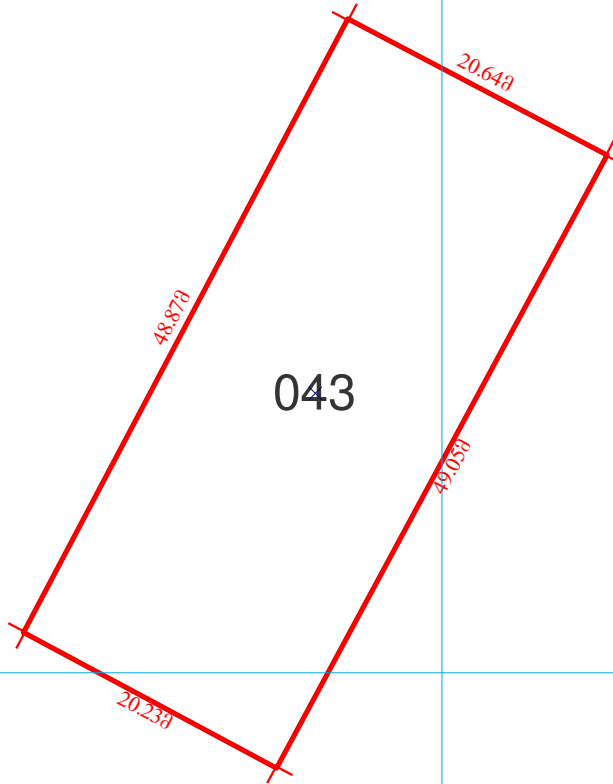

საკადასტრო გეგმა

მასშტაბი 1:500

საქართველოს იუსტიციის სამინისტრო
საჯარო რეესტრის ეროვნული სააგენტო
მცხეთის სარეგისტრაციო სამსახური

მიწის ნაკვეთი:

სარეგისტრაციო №

საკადასტრო № 72 / 13 / 41 / 043

ზონა მცხეთა სექტორი გლდანი კვარტალი ნაკვეთი

მისამართი:

ქობილისი სოფ. გლდანი

თარიღი: 05.12.07

ფართობი: 1000 კვ.მ

ბეჭედი

4623450

043

722007115668