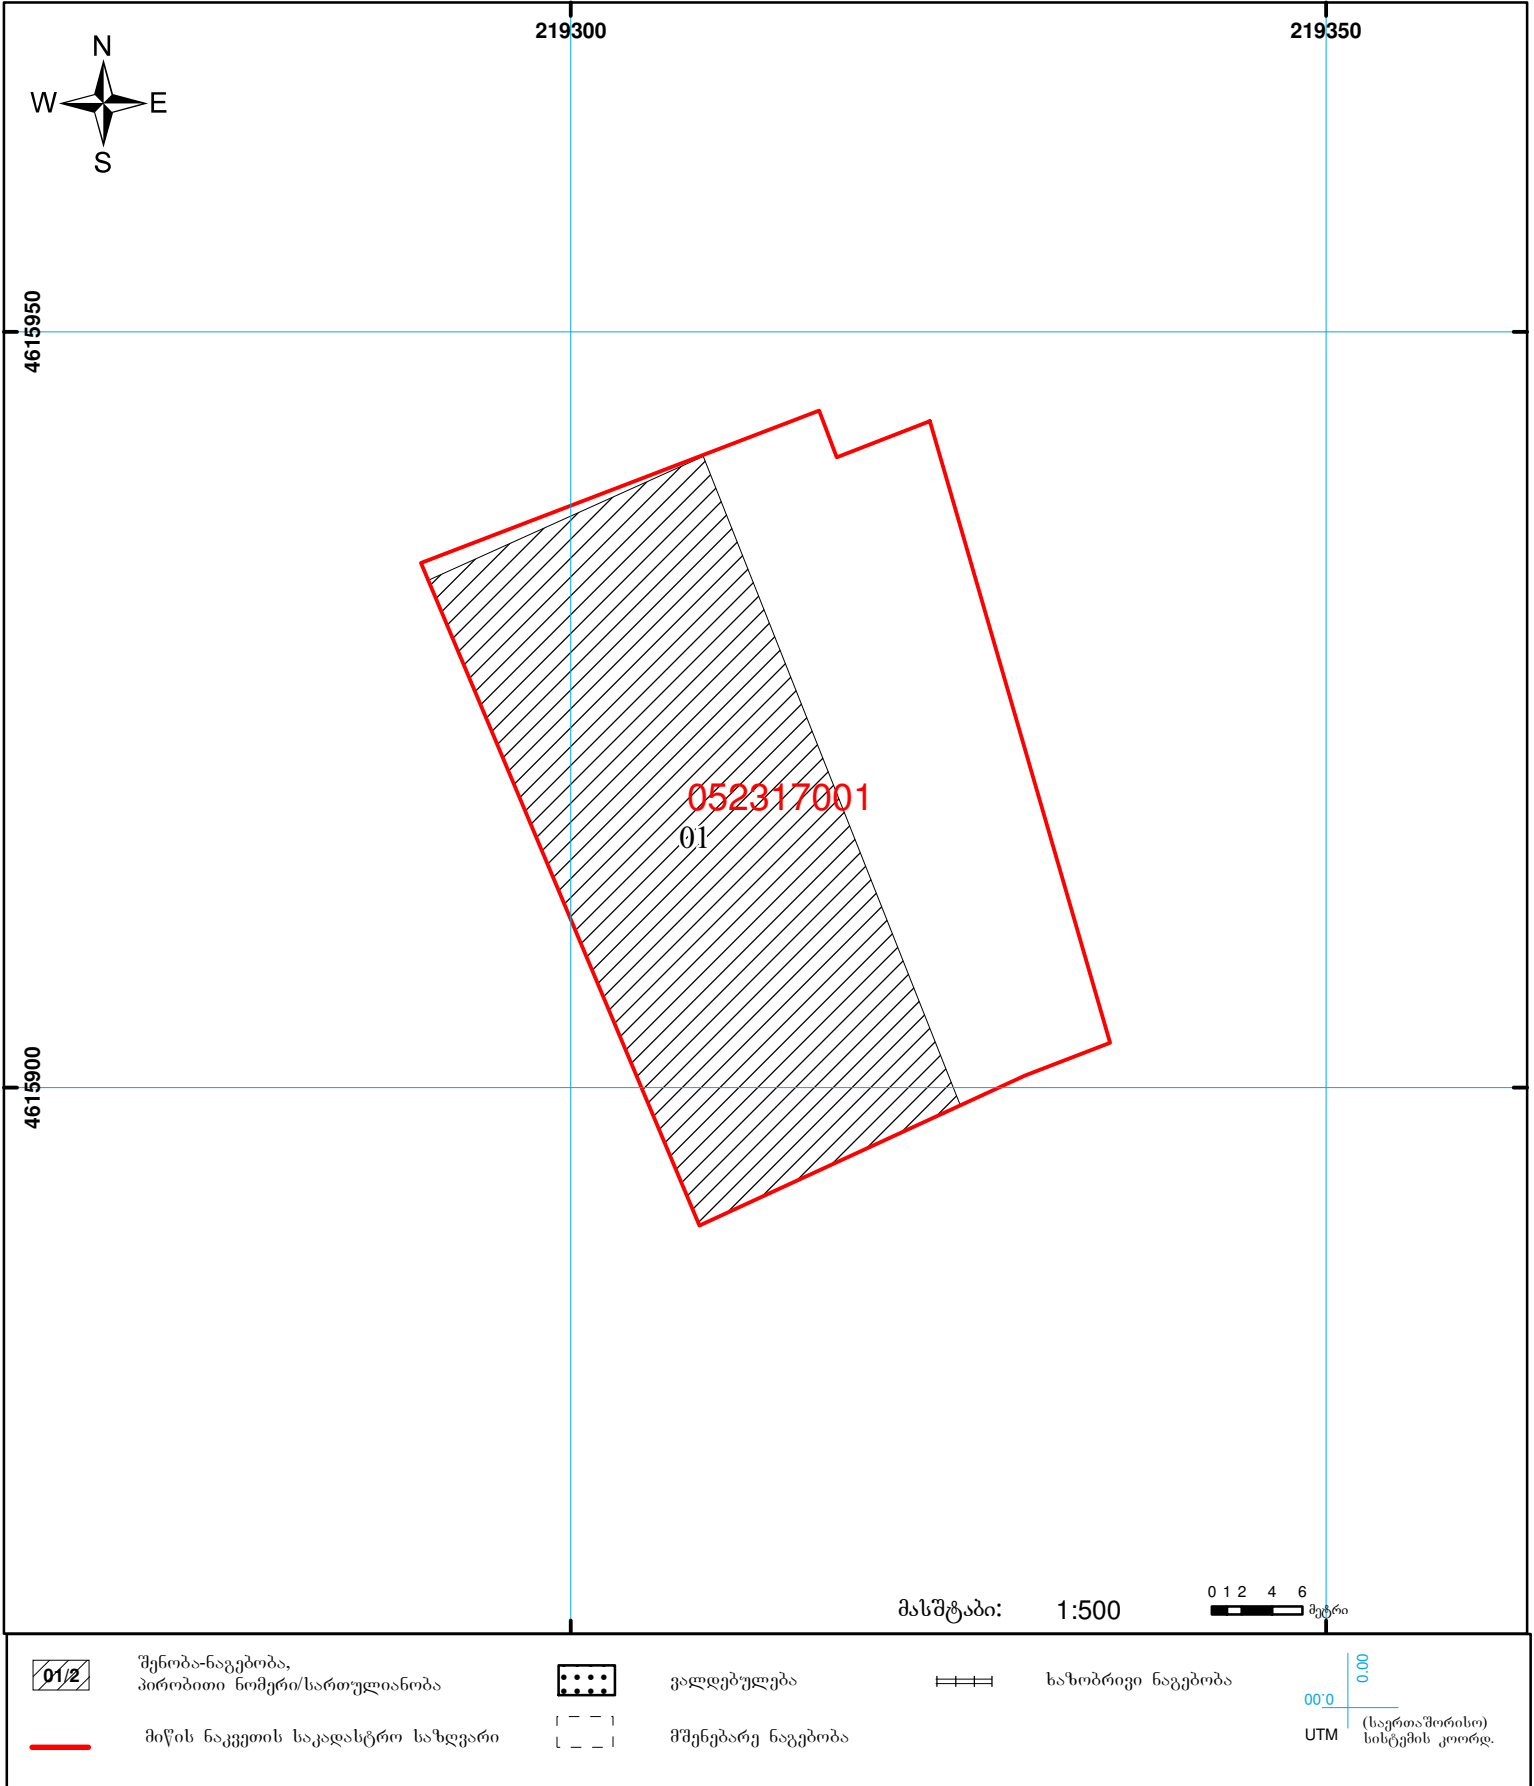

საქართველოს იუსტიციის სამინისტრო
საჯარო რეგისტრის ეროვნული სააგენტო

საკადასტრო გეგმა

მიწის ნაკვეთის საკადასტრო კოდი: 05 23 17 001
 ბანცნალების რეგისტრაციის ნომერი: 882009414767
 მიწის ნაკვეთის ფართობი: 1487 კვ.მ.
 ღანიშნულა: არასასოფლო-სამეურნეო
 კატეგორია:
 მომზადების თარიღი: 24.12.09

	შენიშნული ნაკვეთი, პირობითი ნომერი/სართულიანობა		ვალდებულება		საზოგადოებრივი ნაკვეთი
	მიწის ნაკვეთის საკადასტრო საზღვარი		მშენებარე ნაკვეთი		

0 1 2 4 6 მეტრი

00'0" 0'00"

UTM (საერთაშორისო) სისტემის კოორდ.