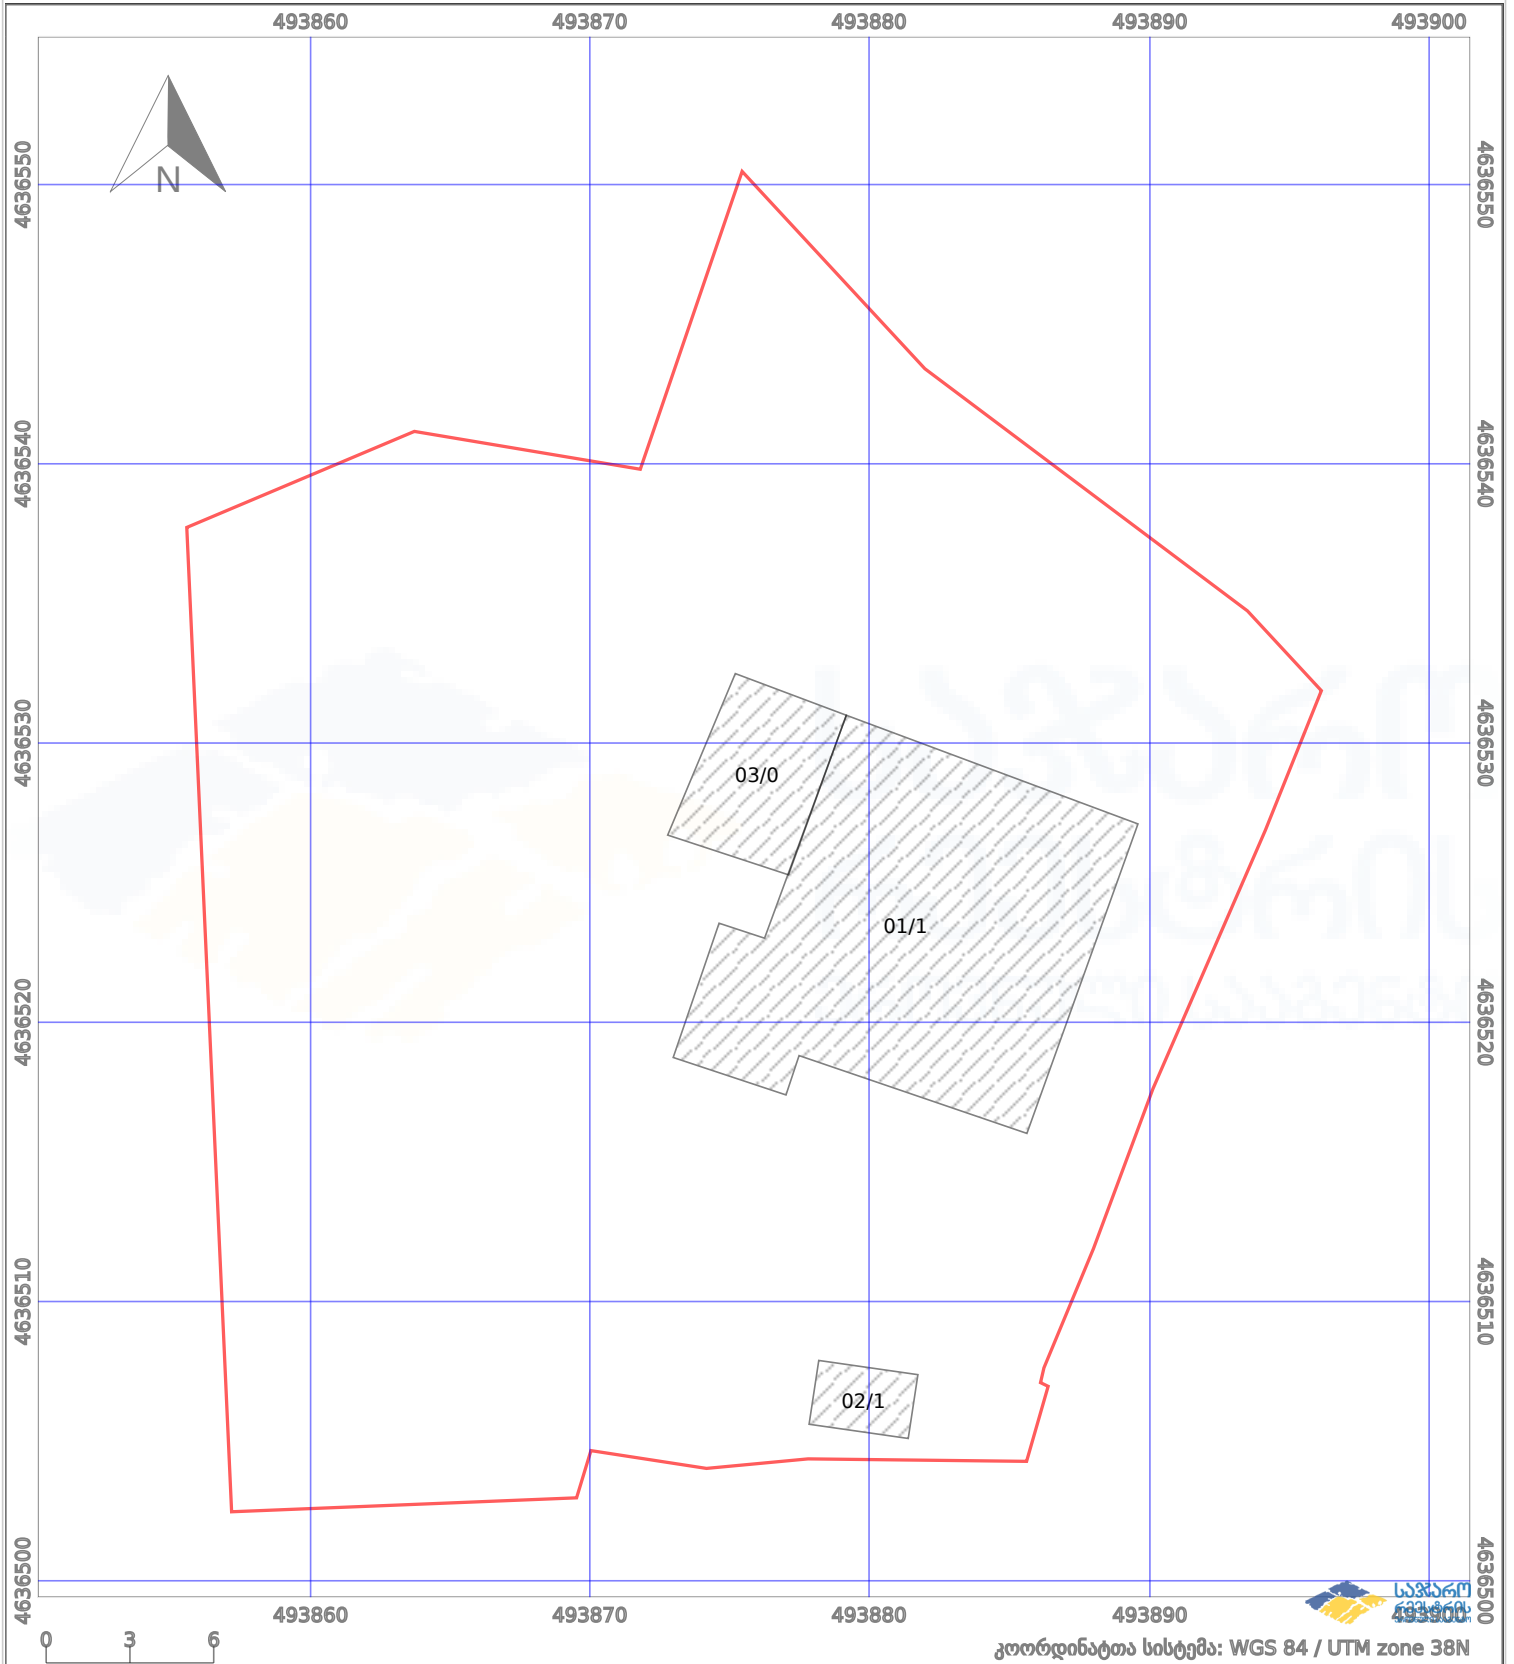

საკადასტრო გეგმა

საქართველოს რეესტრის ეროვნული
სააგენტო

საკადასტრო კოდი:

72.05.03.469

ნაკვეთის დანიშნულება:

სასოფლო-სამეურნეო

განცხადების ნომერი:

882021638025

ფართობი:

1323 კვ.მ (WGS 84 / UTM zone 38N)

მომზადების თარიღი:

15/09/2021

	ნაკვეთის საზღვარი		პირობითი აღნიშვნები: მშენებარე ნაგებობა		აშენებული ნაგებობა
	საზღვარი ნაგებობა		ტყის ფონდი		ვალდებულება