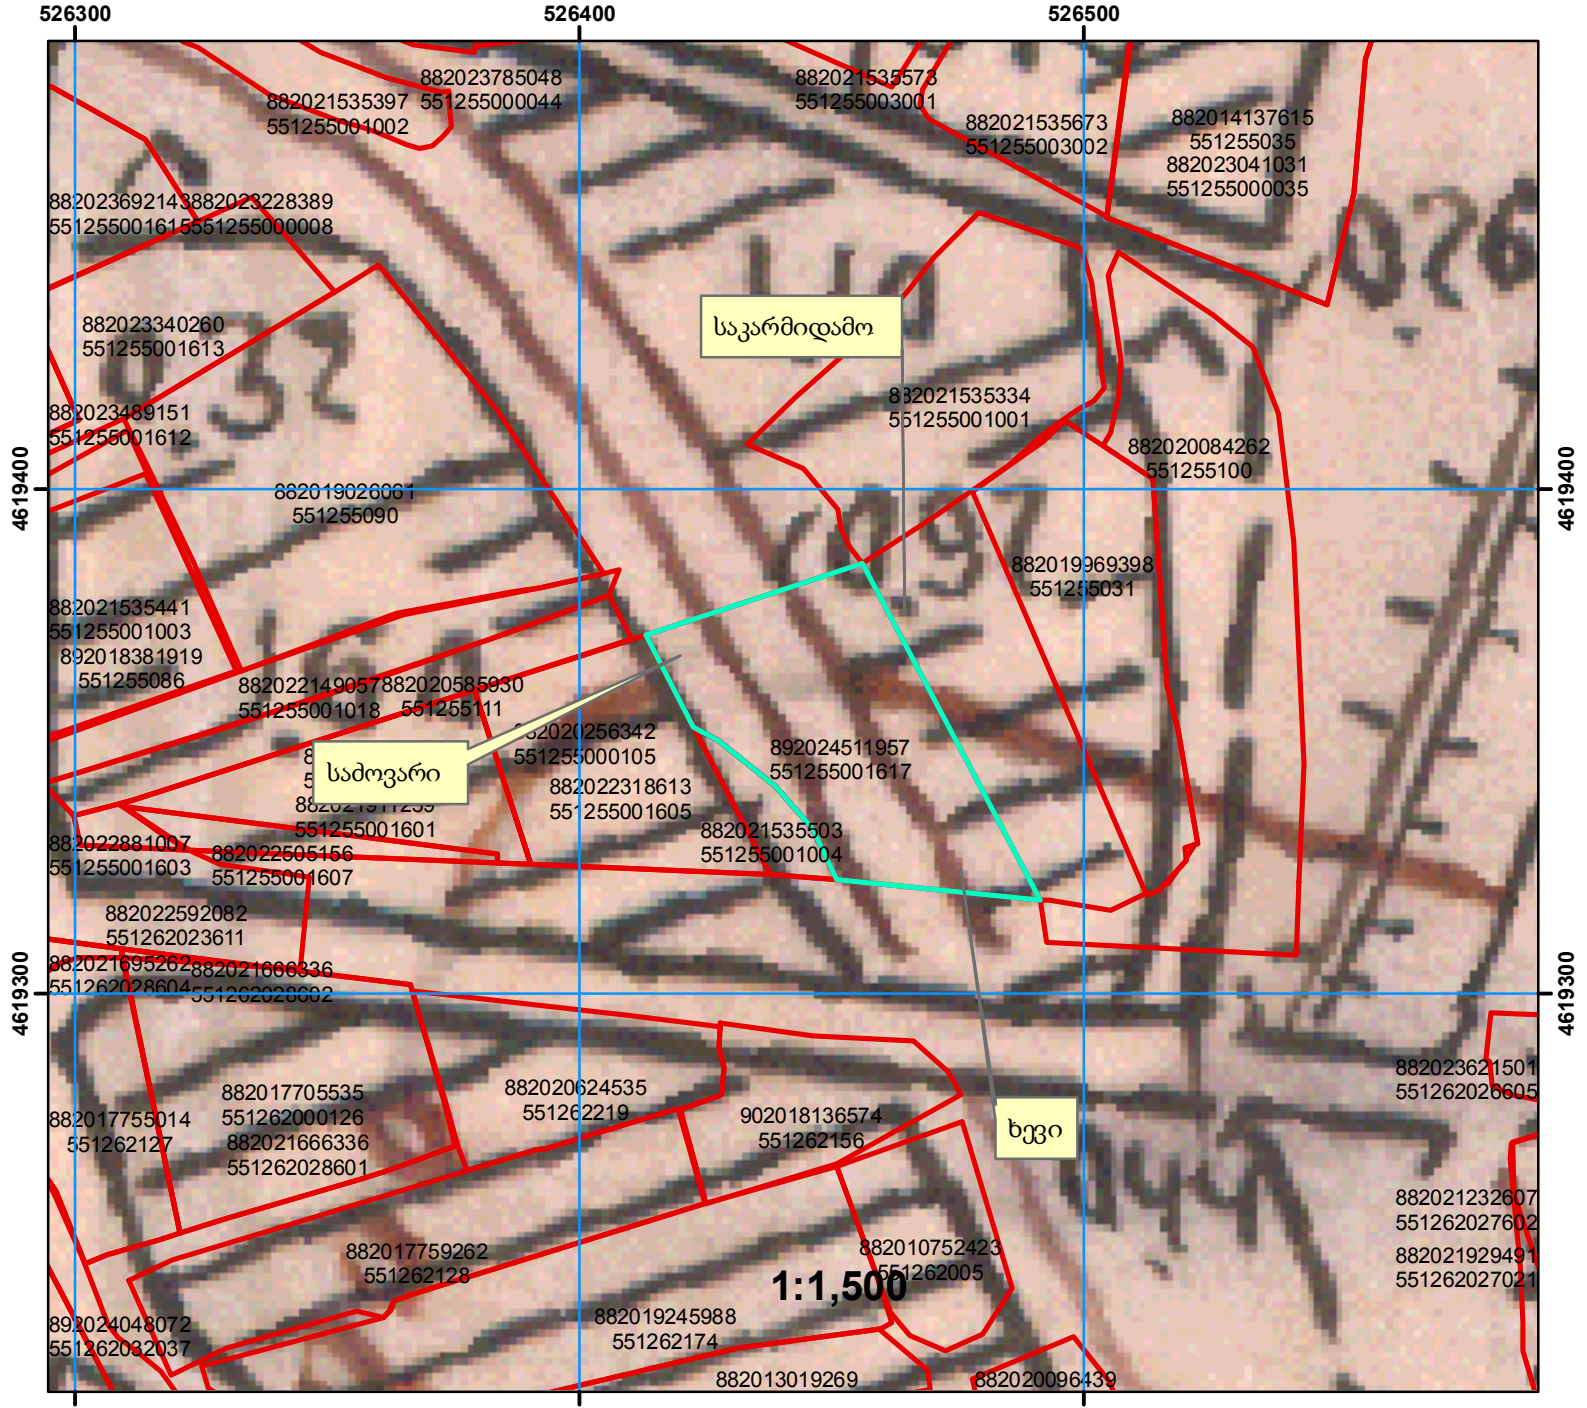

ამონარიდი

მიწათსარგებლობის გეგმიდან

განცხადების ნომერი: 892024511957
მომზადების თარიღი: 04.10.2024

საგარეჯოს რაიონის ნინოწმინდის კოლმეურნეობის 1990 წლის მიწათსარგებლობის გეგმის მიხედვით, აღნიშნული ნაკვეთი წარმოადგენდა სამოვრის კატეგორიის სასოფლო-სამეურნეო დანიშნულების მიწის ნაკვეთს, ნაწილი საკარმიდამო დანიშნულების სასოფლო-სამეურნეო მიწის ფართობს, ხოლო ნაწილი ხევით დაკავებულ ტერიტორიას

შენიშვნა 1: ამონარიდი მომზადებულია საკასტრო აზომებით ნახაზით წარმოდგენილი მიწის ნაკვეთის დანიშნულებისა და კატეგორიის თაობაზე ინფორმაციის მიწოდების მიზნით და ასახავს მიწათსარგებლობის გეგმის შედგენის პერიოდისთვის არსებულ სიტუაციას.

	ტყე		სახსნავი		ბუნძნარი
	სამოვარი		წყარო		ქარსაფარი
	სათიბი		საპარმიდამო		მრ. წლ. ნარბავეტი