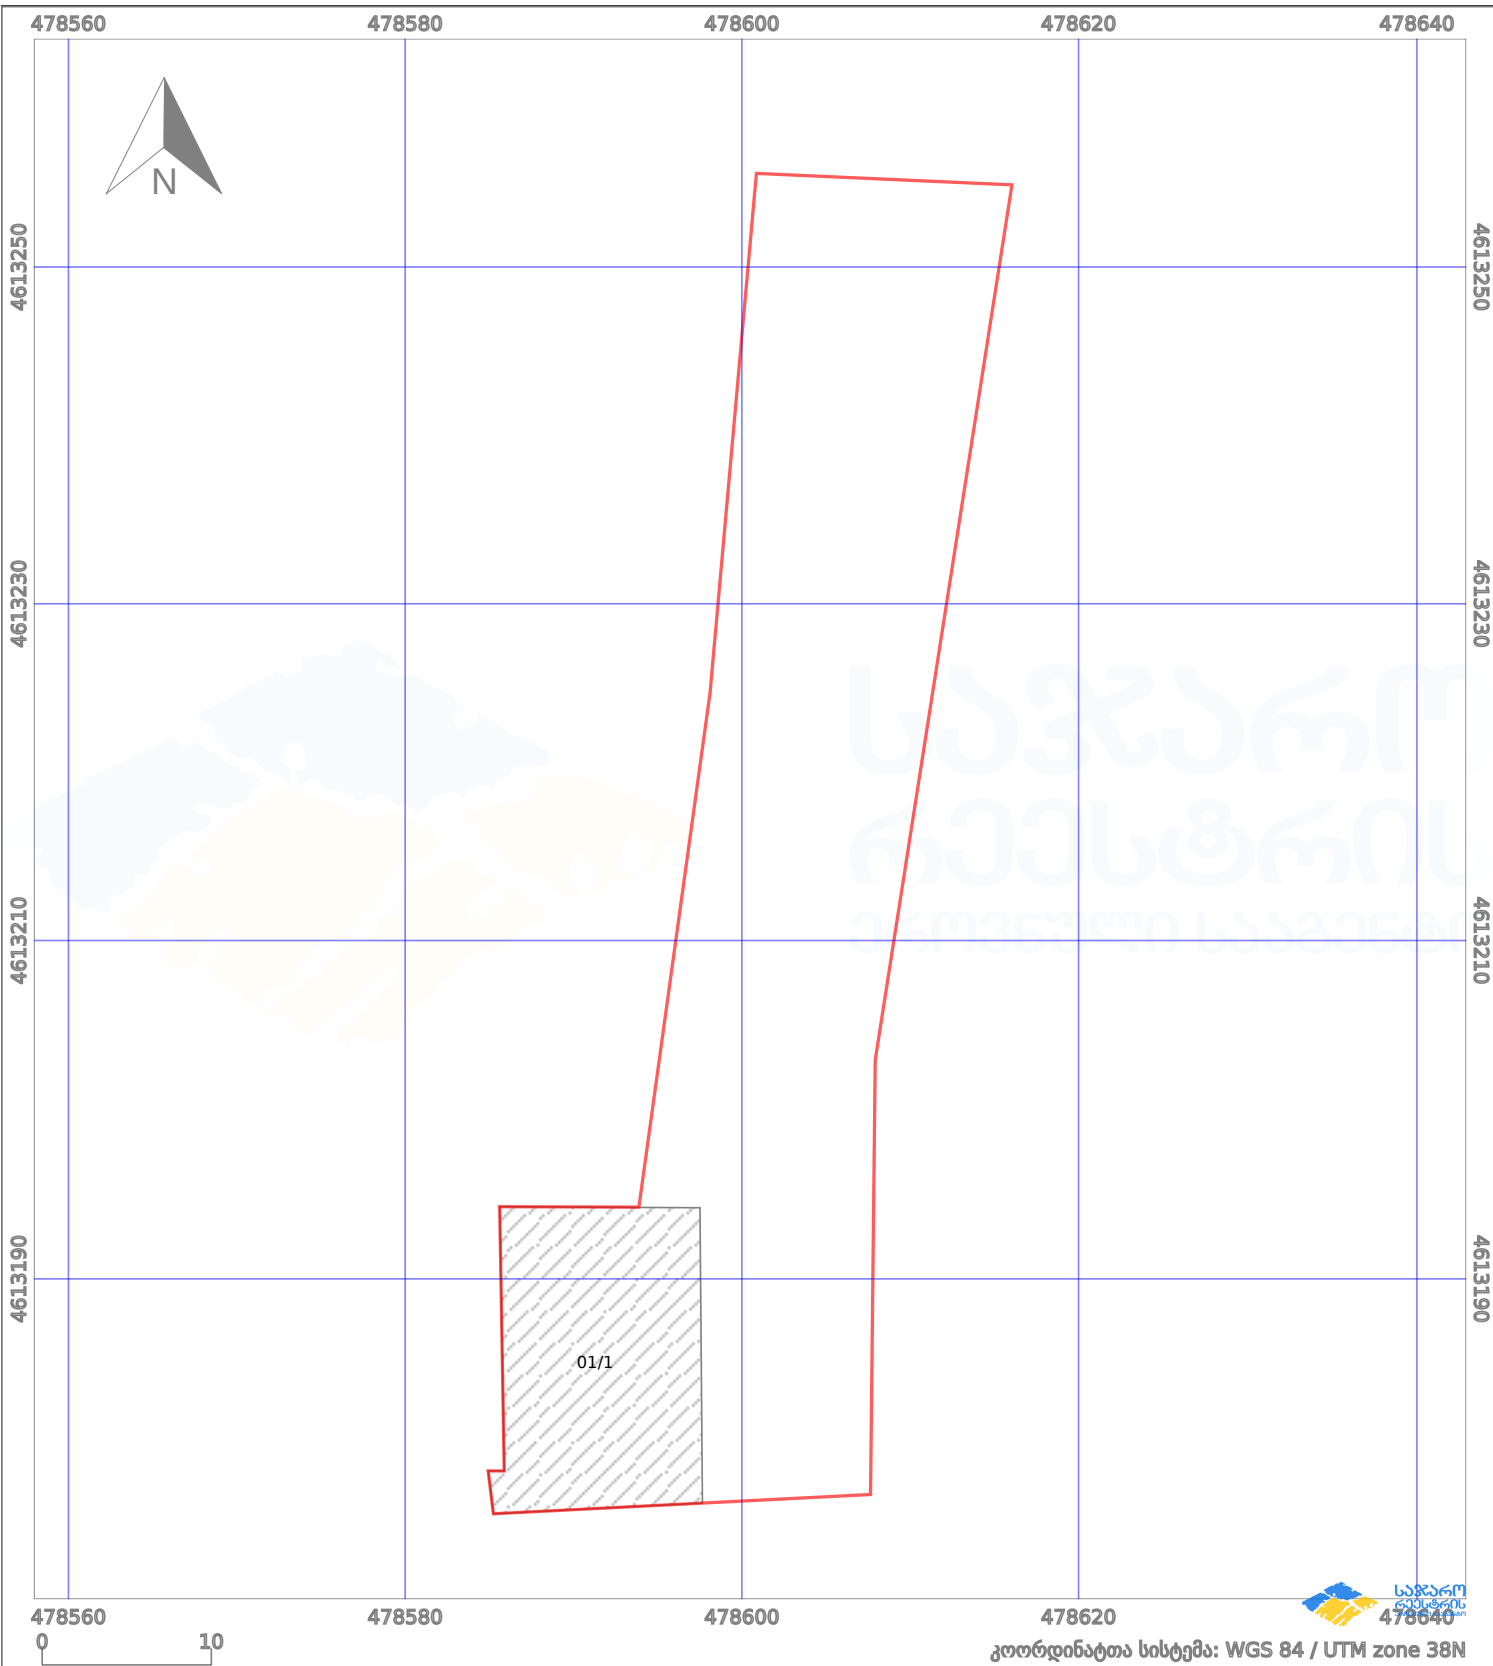

საკადასტრო გეგმა

საჯარო რეგისტრის ეროვნული სააგენტო

საკადასტრო კოდი: **01.81.02.313.013**

ნაკვეთის დანიშნულება:

სასოფლო-სამეურნეო(საკარმიდამო)

განცხადების ნომერი: **892024144281**

ფართობი:

1223 კვ.მ (WGS 84 / UTM zone 38N)

მომზადების თარიღი: **21/01/2025**

პირობითი აღნიშვნები:

	ნაკვეთის საზღვარი		მშენებარე ნაგებობა		02/4	ამენებული ნაგებობა		მინისქვეშა ნაგებობა
	საზღვრის ნაგებობა		ტყის ფონდი			ვალდებულება		ქარსაფარი ბოლი