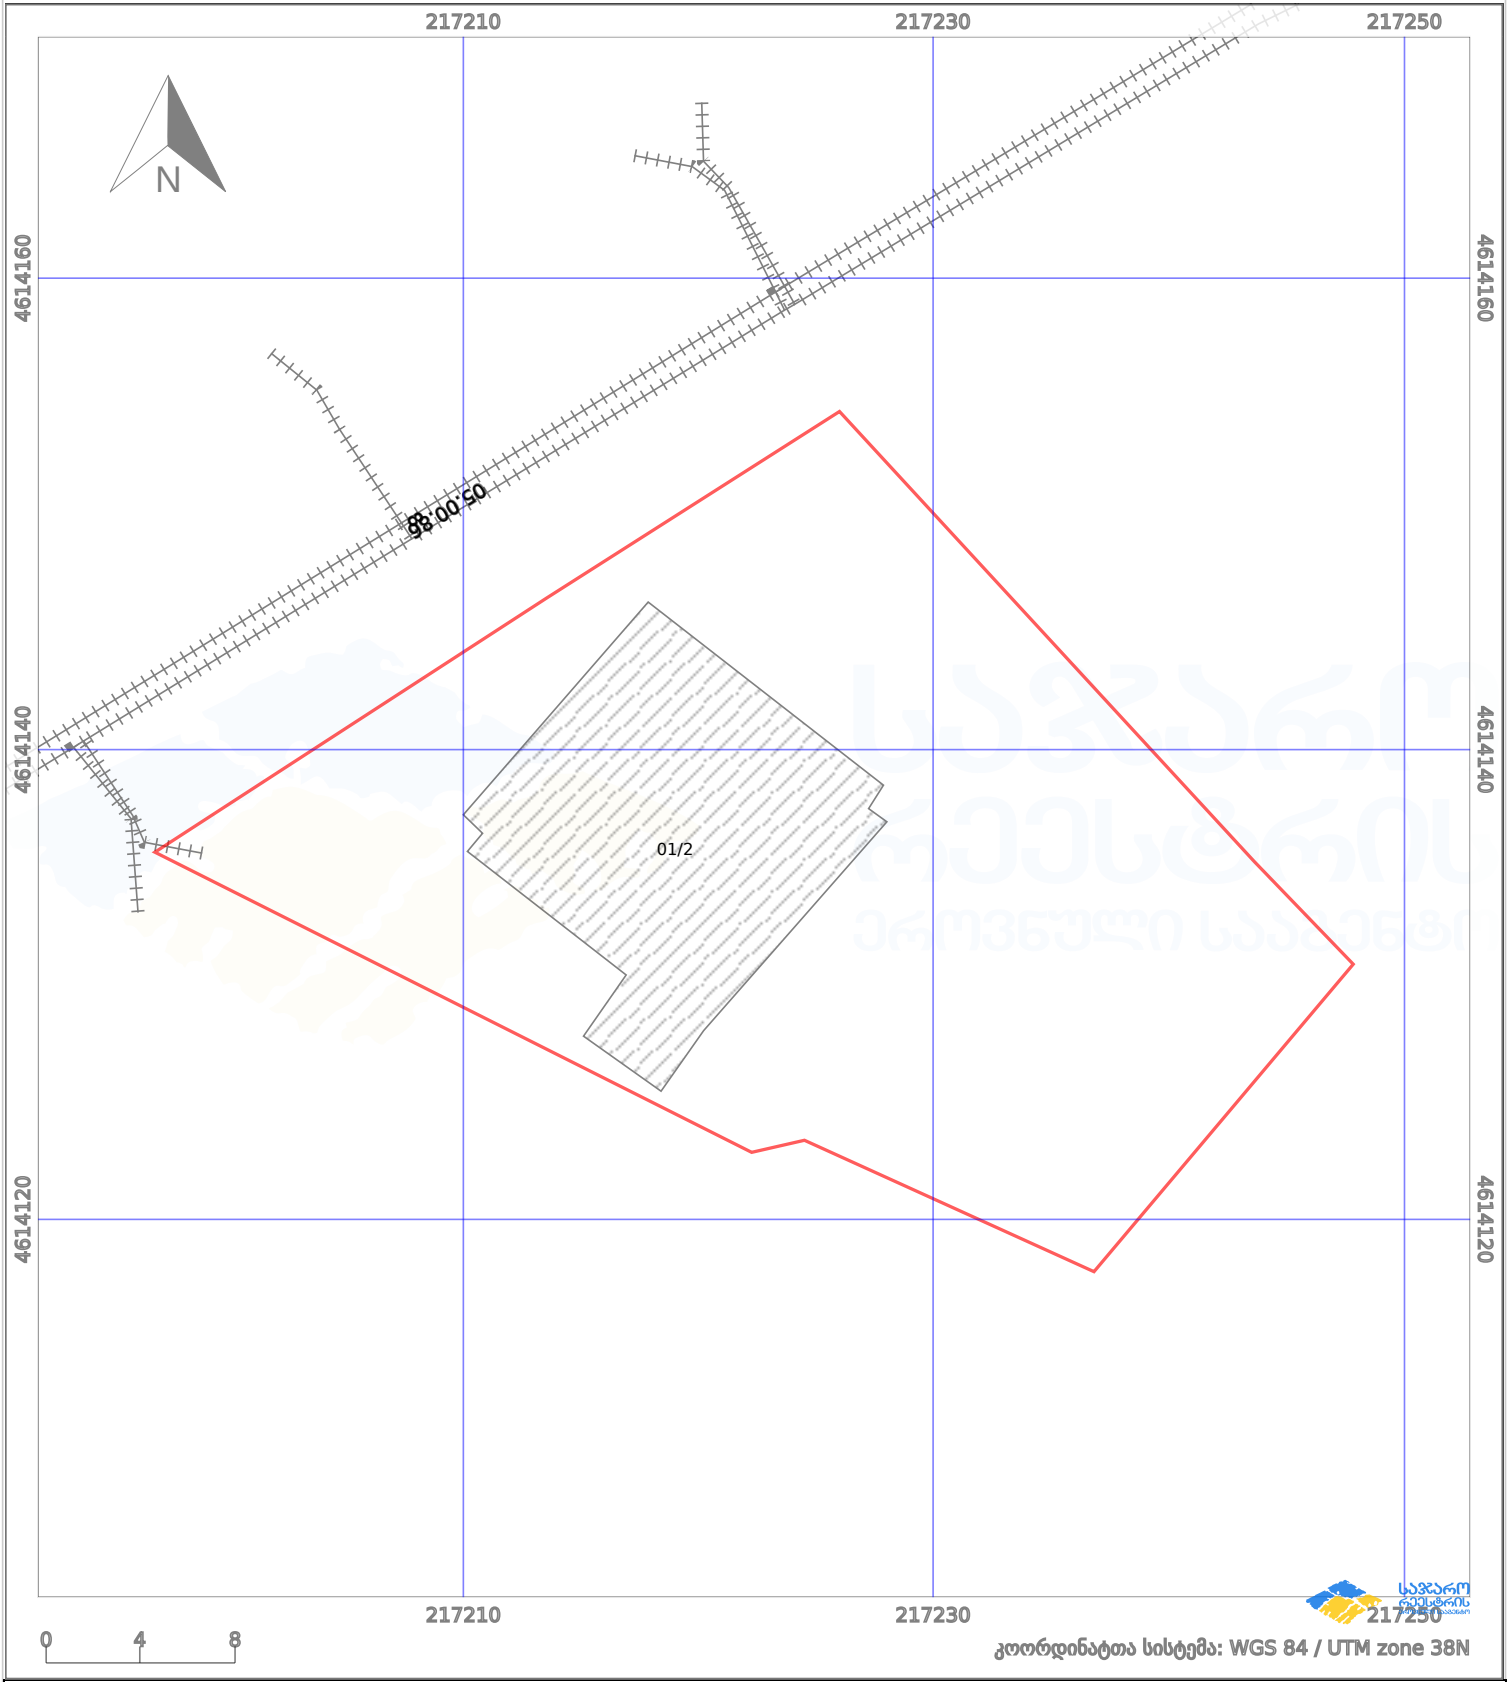

საკადასტრო გეგმა

საქართველოს რეესტრის ეროვნული სააგენტო

საკადასტრო კოდი: **05.32.13.516**
განცხადების ნომერი: **882023365261**
მომზადების თარიღი: **14/06/2023**

ნაკვეთის დანიშნულება: **არასასოფლო სამეურნეო**
ფართობი: **925 კვ.მ (WGS 84 / UTM zone 38N)**
924 კვ.მ (WGS 84 / UTM zone 37N)

კოორდინატთა სისტემა: WGS 84 / UTM zone 38N

პირობითი აღნიშვნები:

	ნაკვეთის საზღვარი		მშენებარე ნაგებობა		02/4	აშენებული ნაგებობა		ქარსაფარი ზოლი
	საზომრივი ნაგებობა		ტყის ფონდი			ვალდებულება		