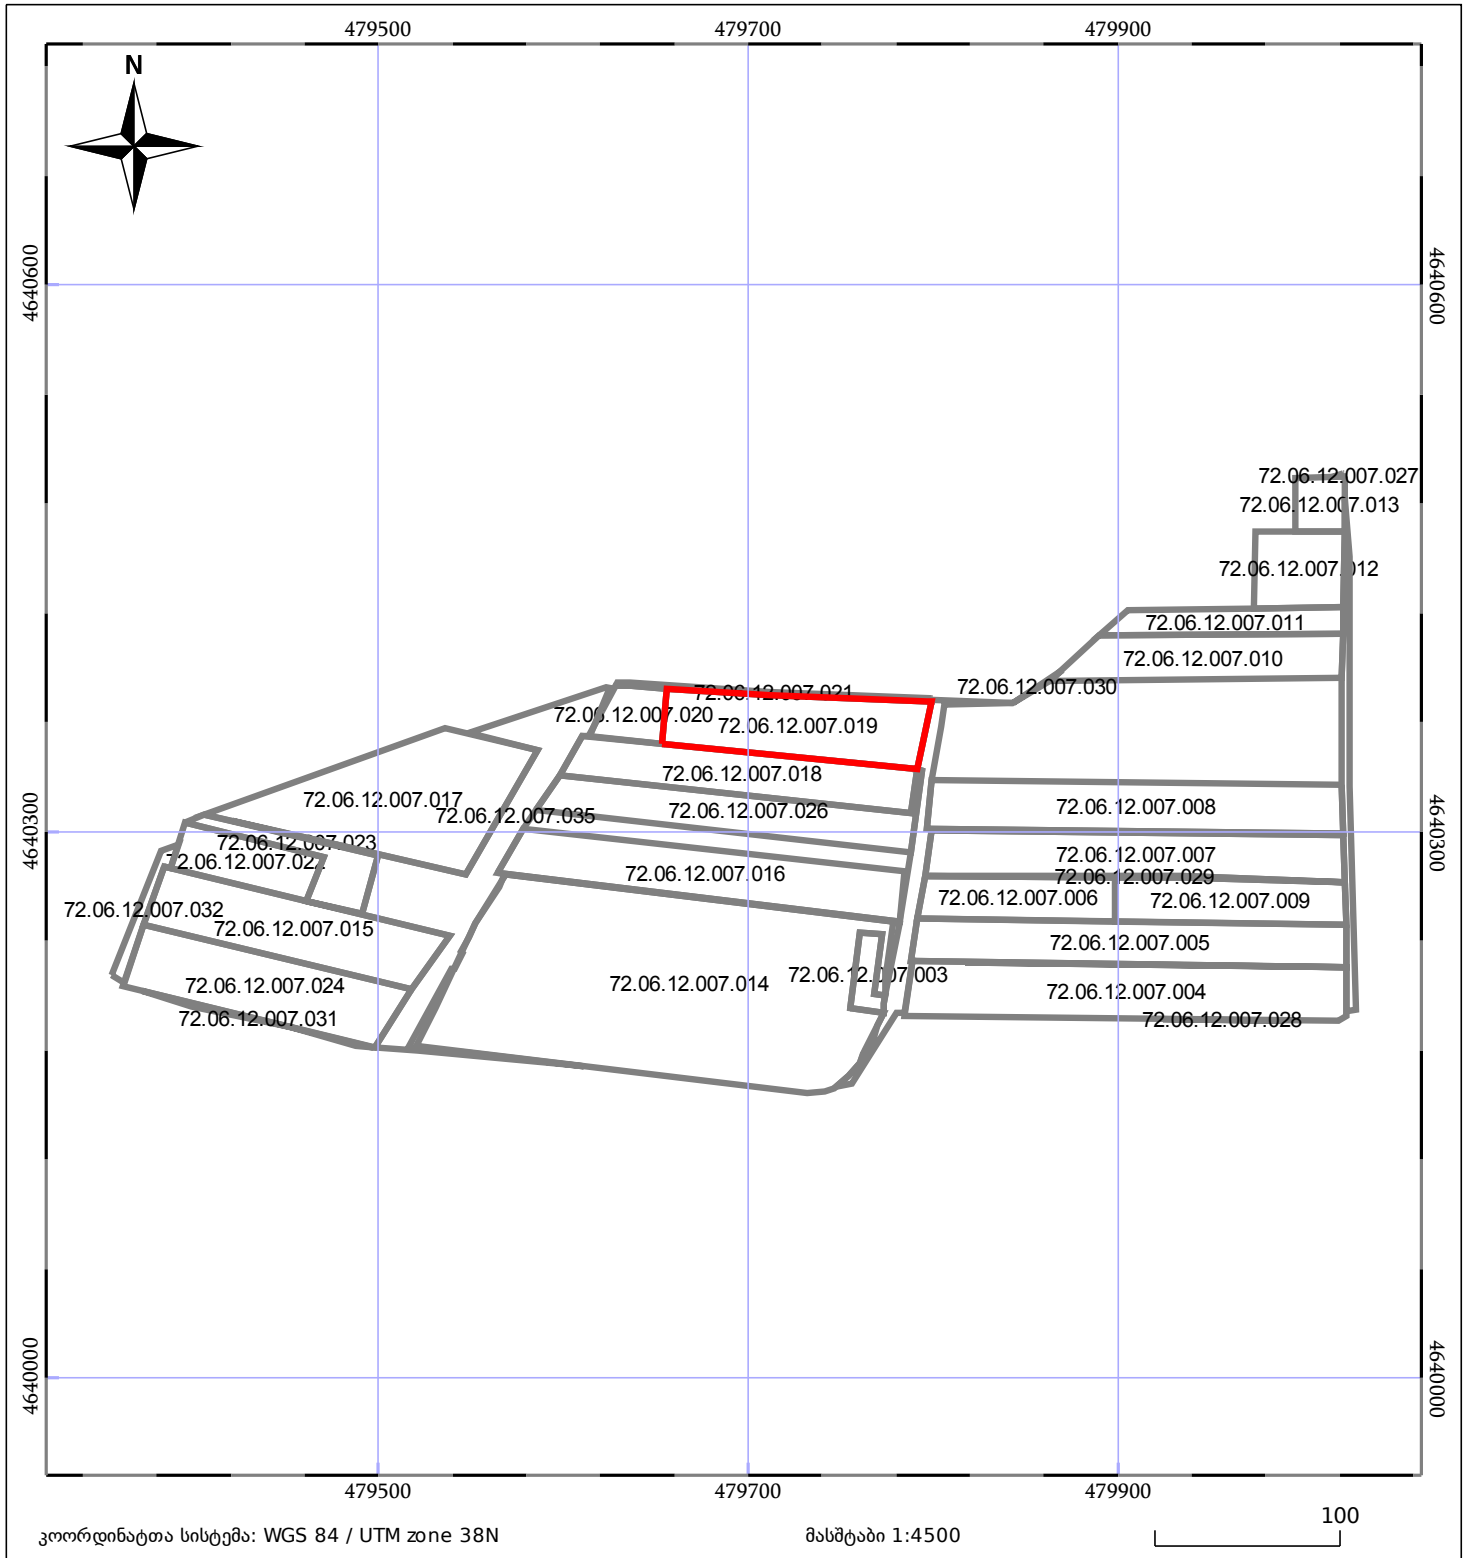

ბლოკის გეგმა

საჯარო რეესტრის ეროვნული
სააგენტო

ბლოკის საკადასტრო კოდი: **72.06.12.007**

მომზადების თარიღი: **07/10/2019**

განცხადების ნომერი: **882019502583**

	მშენებარე ნაგებობა		ნაკვეთის საკადასტრო საზღვარი
	შენობა/ნაგებობა		ბლოკის საკადასტრო ფენა