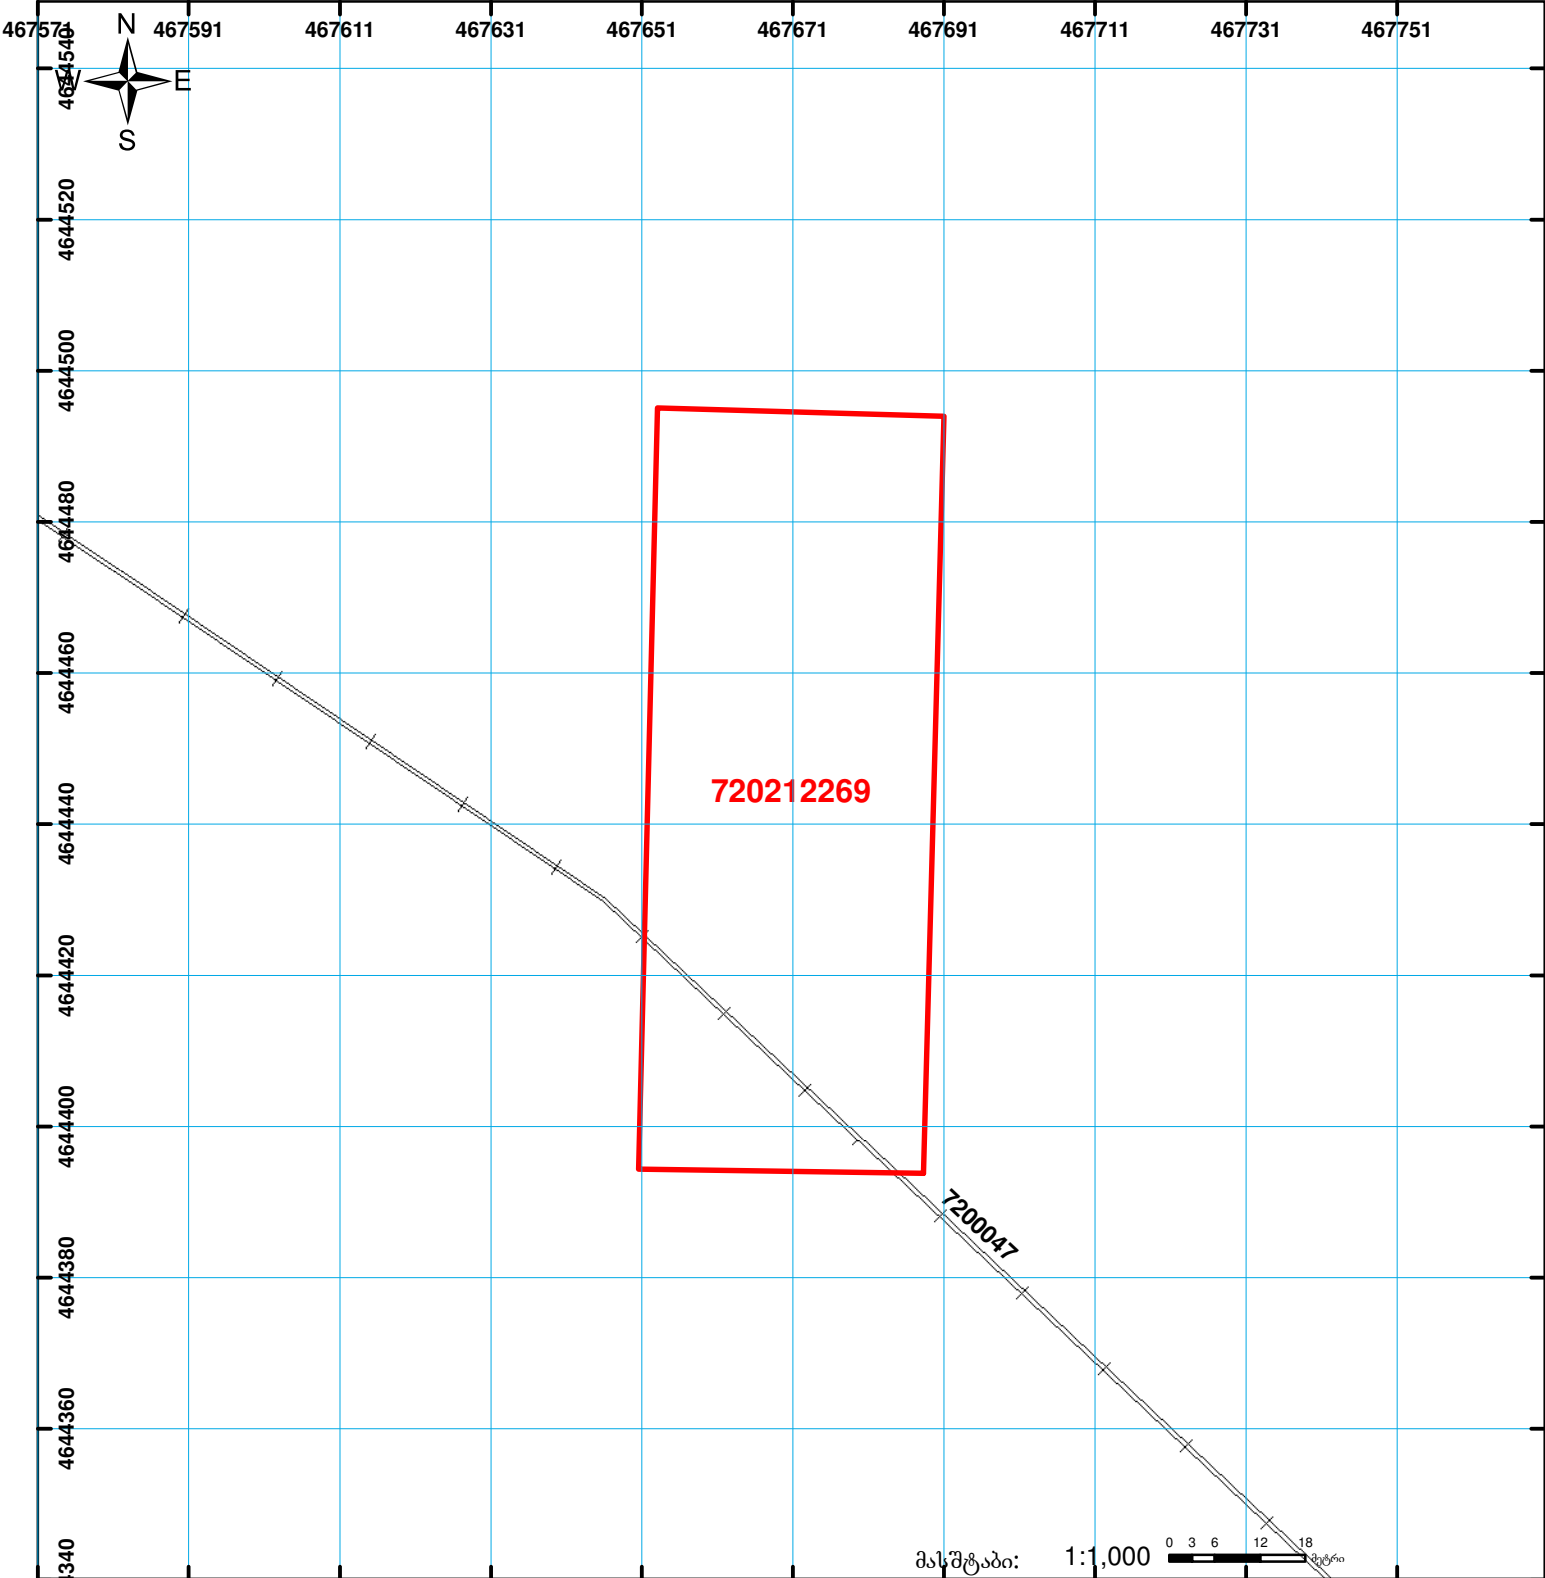

საქართველოს იუსტიციის სამინისტრო
საჯარო რეგისტრის ეროვნული სააგენტო
საკადასტრო გეგმა

მიწის ნაკვეთის საკადასტრო კოდი: 72 02 12 269
ბანცხალების რეგისტრაციის ნომერი: 882010807475
მიწის ნაკვეთის ფართობი: 3800 კვ.მ.
დანომრეული: სასოფლო-სამეურნეო
კატეგორია:
მომზადების თარიღი: 22.09.10

	შენიშნული ნაკვეთის პერიოდი/სართულიანობა		ვალდებულება		საზოგადოებრივი ნაკვეთი
	მიწის ნაკვეთის საკადასტრო საზღვარი		მშენებარე ნაკვეთი		