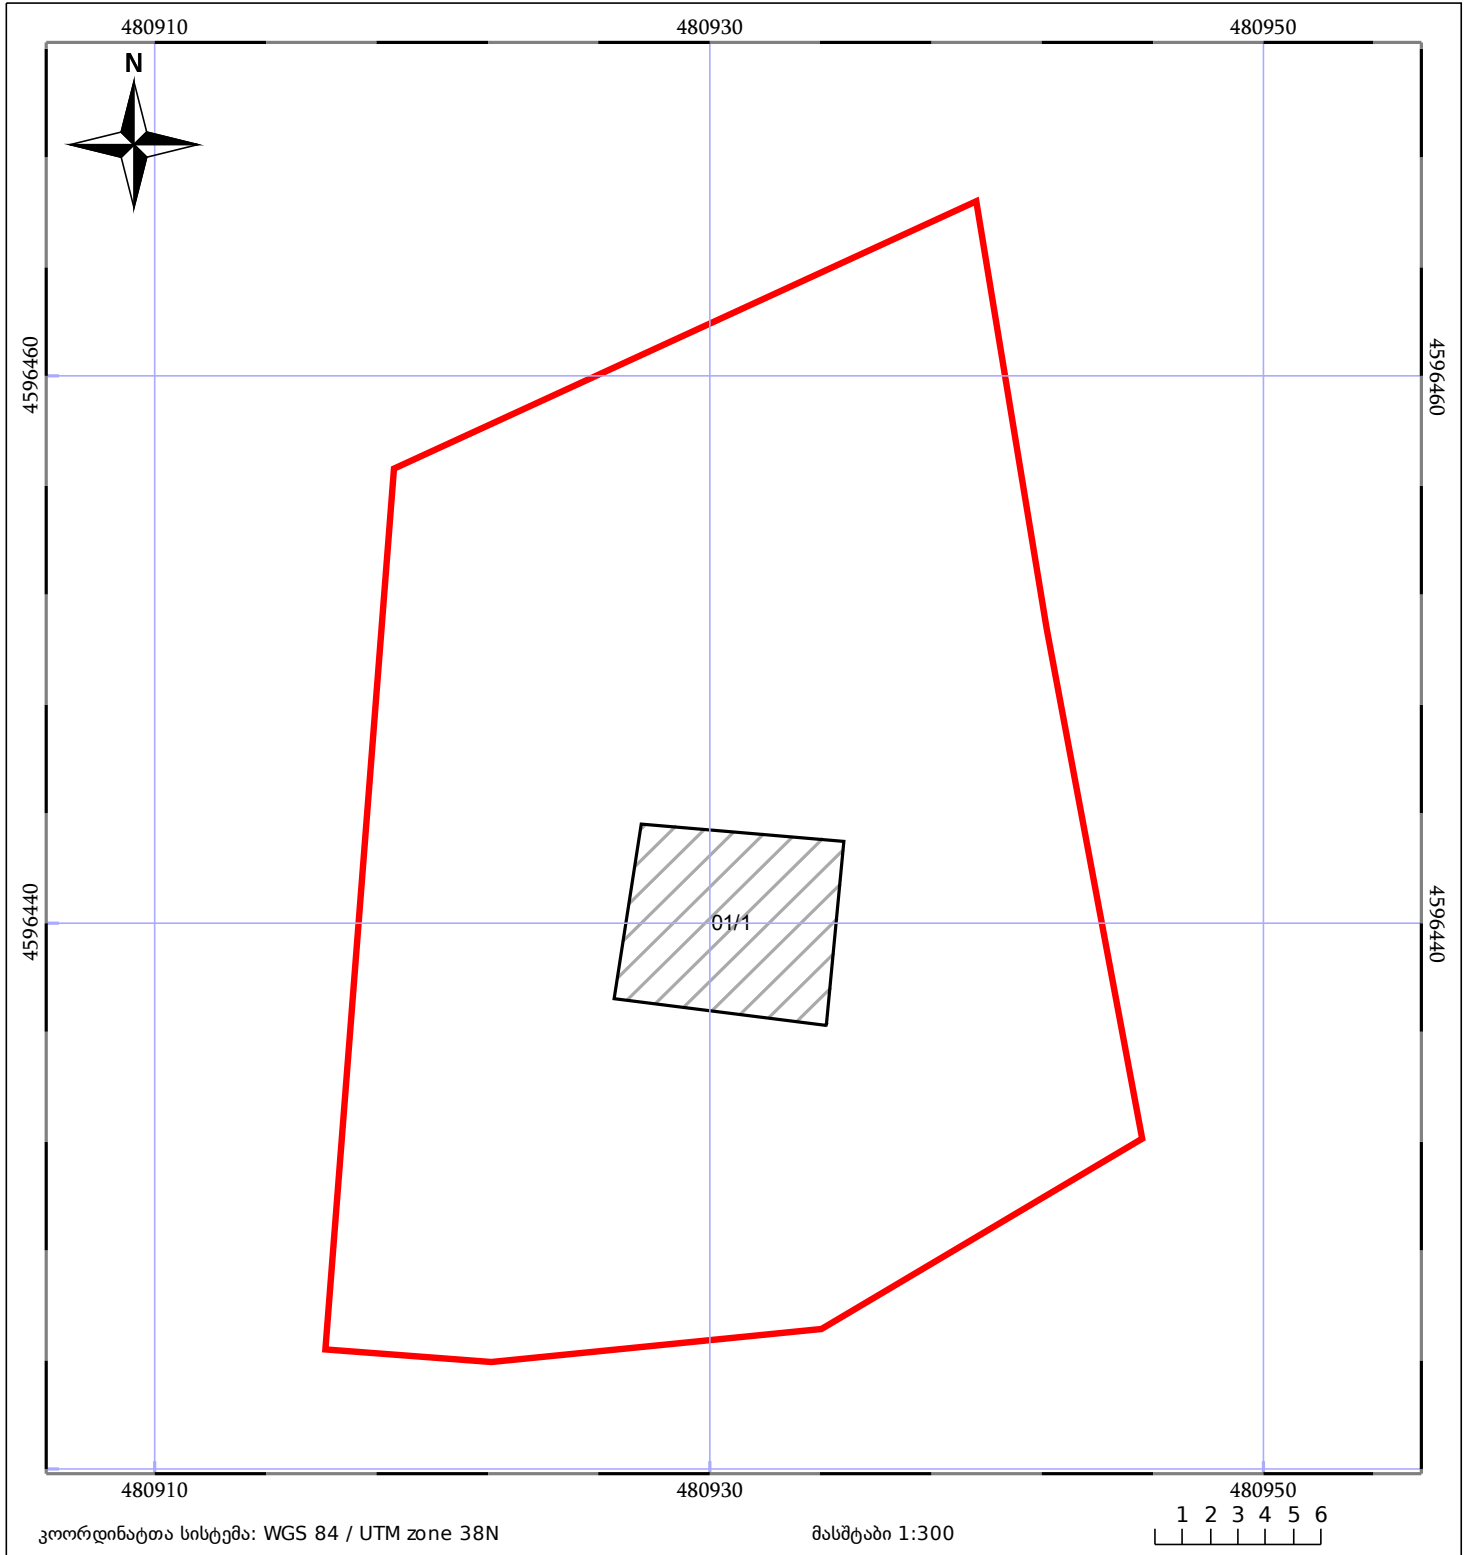

# საკადასტრო გეგმა

საჯარო რეესტრის ეროვნული  
სააგენტო

საკადასტრო კოდი: **84.07.33.057.019**

ნაკვეთის დანიშნულება:

სასოფლო-სამეურნეო(საკარმიდამო)

განცხადების ნომერი: **882022283505**

ფართობი:

**916 კვ.მ (WGS 84 / UTM zone 38N)**

მომზადების თარიღი: **28/10/2022**

05/25 მშენებარე ნაგებობა	ნაკვეთის საკადასტრო საზღვარი	05/25 შენობა/ნაგებობა
საზღვრული ნაგებობა	ტყის ფონდი	ვალდებულება