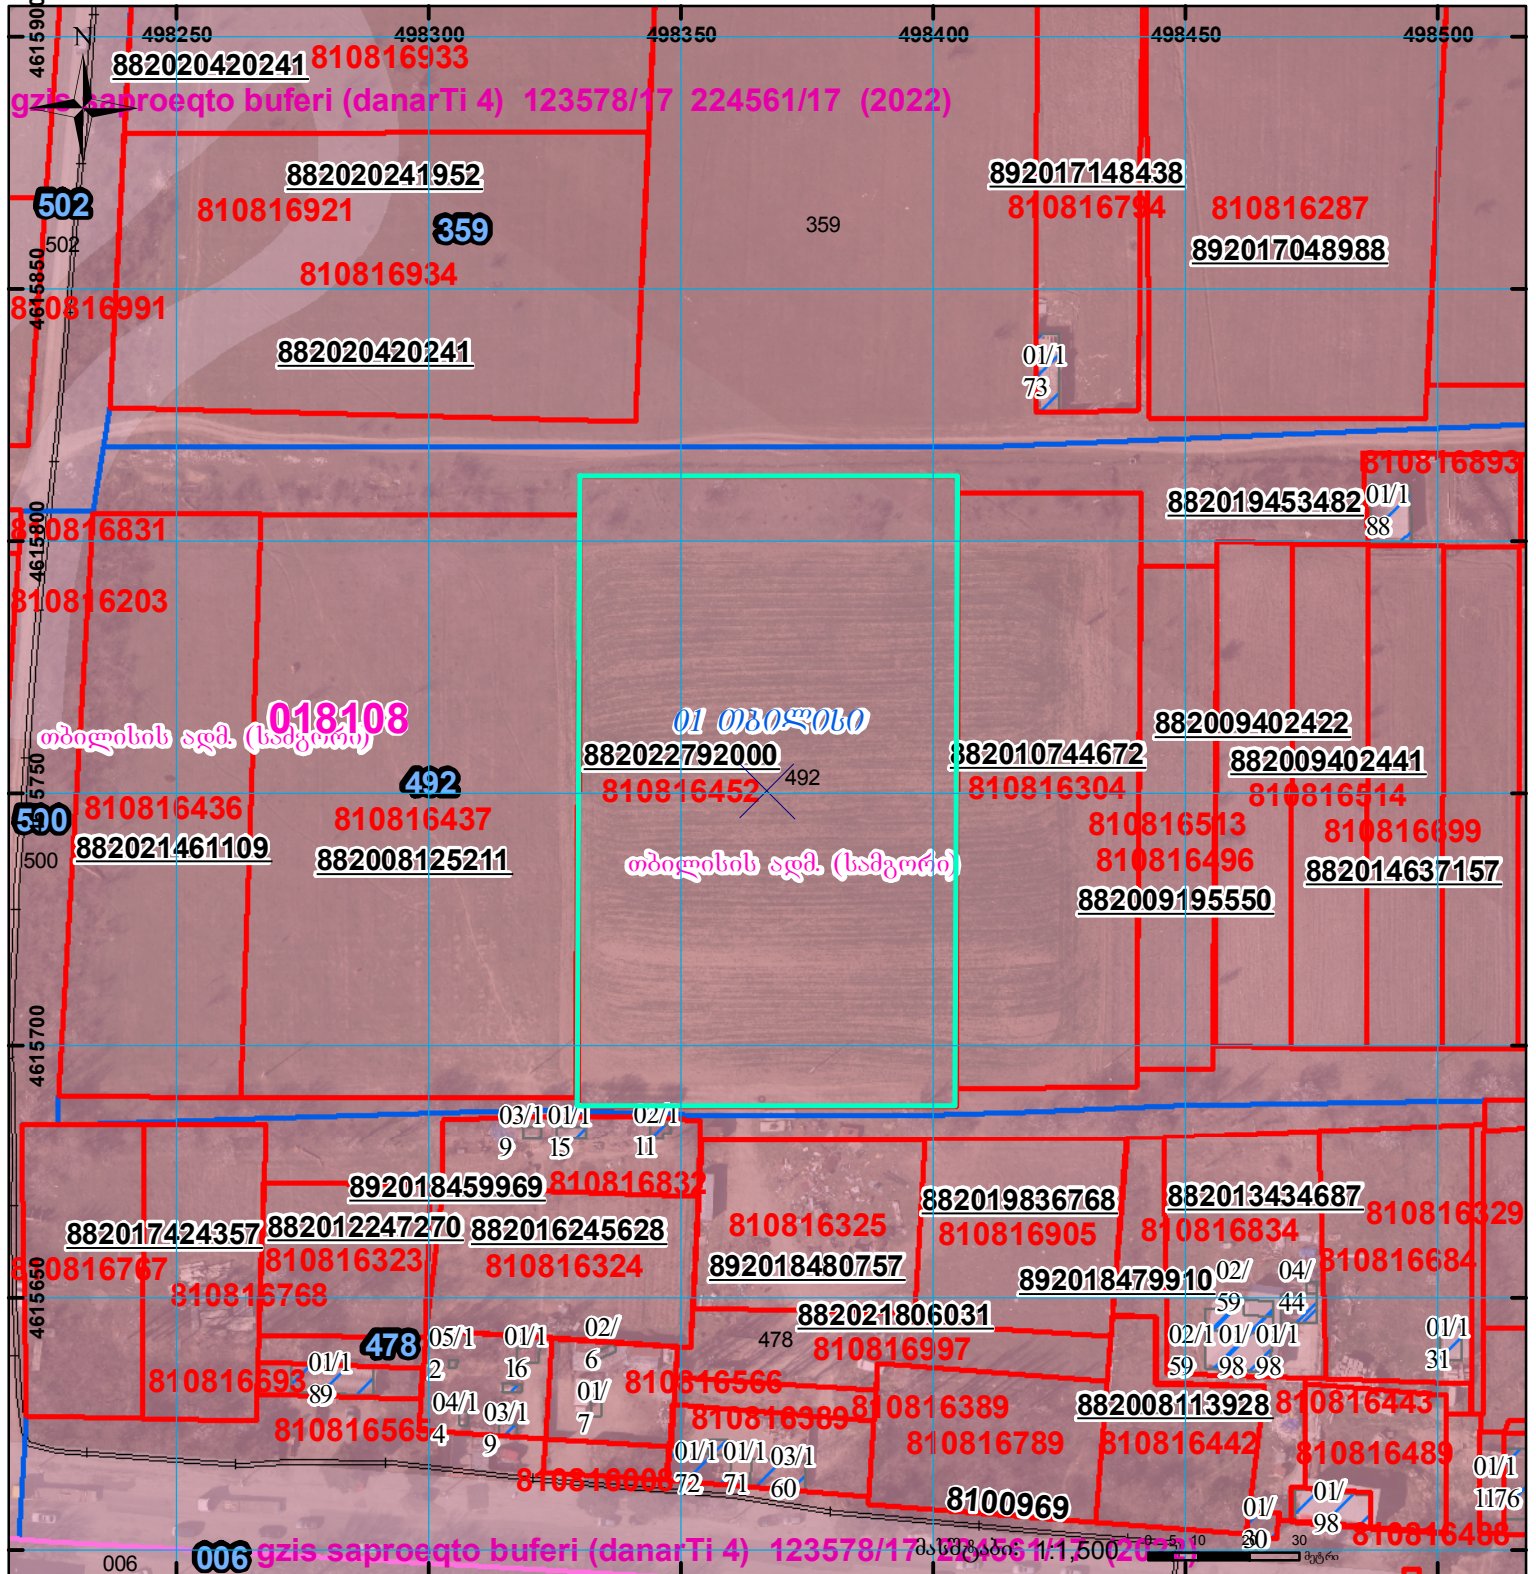

მიწის ნაკვეთის საკადასტრო კოდი: **810816452**
 ბანკხალების რეგისტრაციის ნომერი: **882022792000**
 მიწის ნაკვეთის ფართობი: **9374 კვ.მ.**
 დანიშნულება: **01.11.22**
 მომზადების თარიღი:

| | | | | | |
|--|--|--|---------------------|--|-------------------------------------|
| | შენიშვნა-ნაკვეთი, პირობითი ნომერი/სართულიანობა | | კალდეულეობა | | სარეგისტრაციოდ წარმოდგენილი ნაკვეთი |
| | მიწის ნაკვეთის საკადასტრო საზღვარი | | შუენებარე ნაკვეთობა | | საზობრფი ნაკვეთობა |

UTM (საერთაშორისო) სისტემის კოორდ.