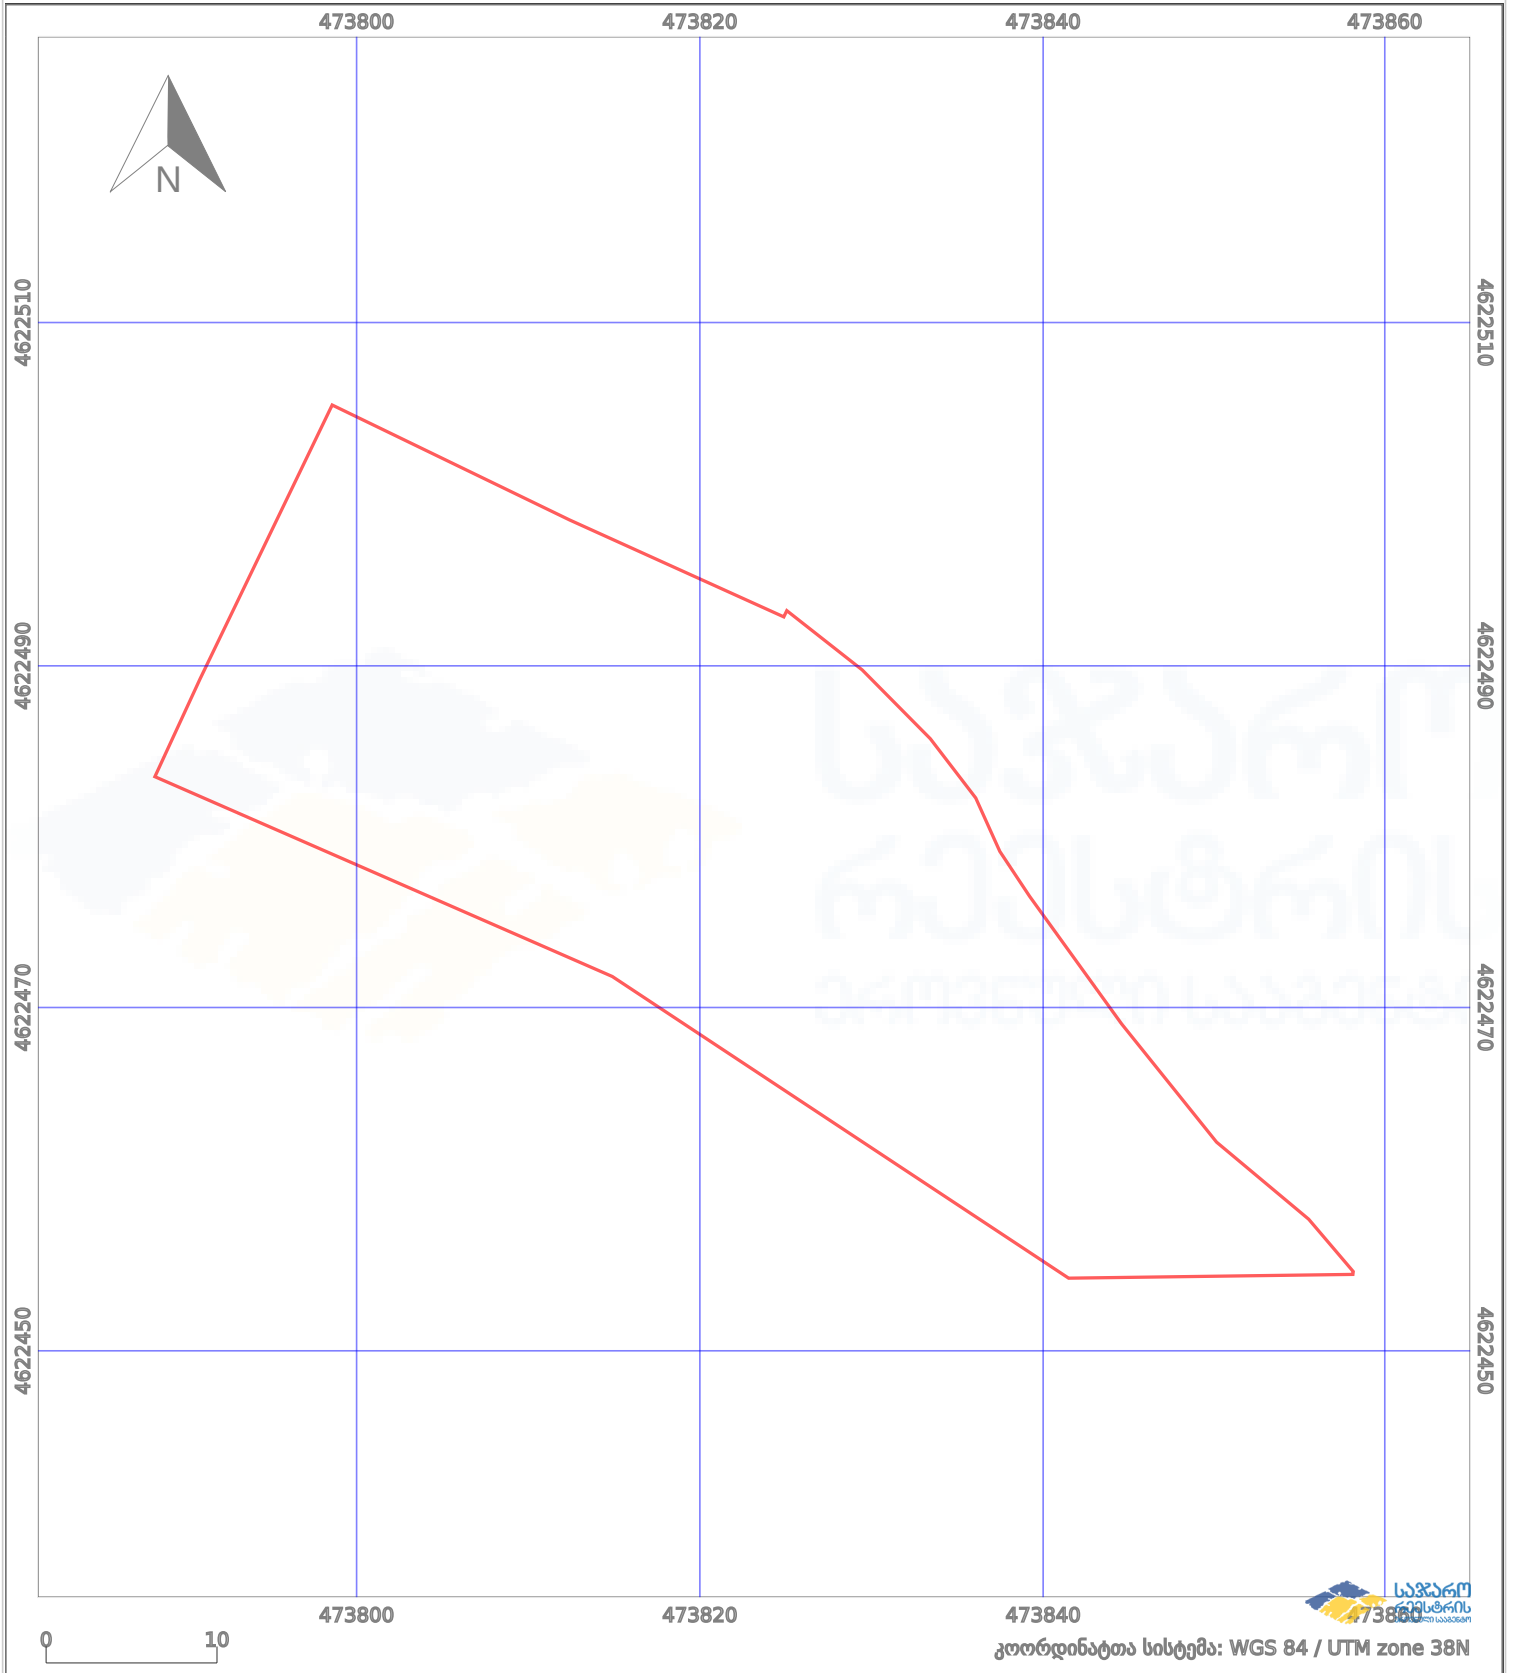

საკადასტრო გეგმა

საქართველოს რეესტრის ეროვნული სააგენტო

საკადასტრო კოდი:

72.16.18.449

ნაკვეთის დანიშნულება:

არასასოფლო სამეურნეო

განცხადების ნომერი:

882021689018

ფართობი:

1388 კვ.მ (WGS 84 / UTM zone 38N)

მომზადების თარიღი:

26/08/2021

	ნაკვეთის საზღვარი		პირობითი აღნიშვნები: მშენებარე ნაგებობა		აშენებული ნაგებობა
	საზომრივი ნაგებობა		ტყის ფონდი		ვალდებულება