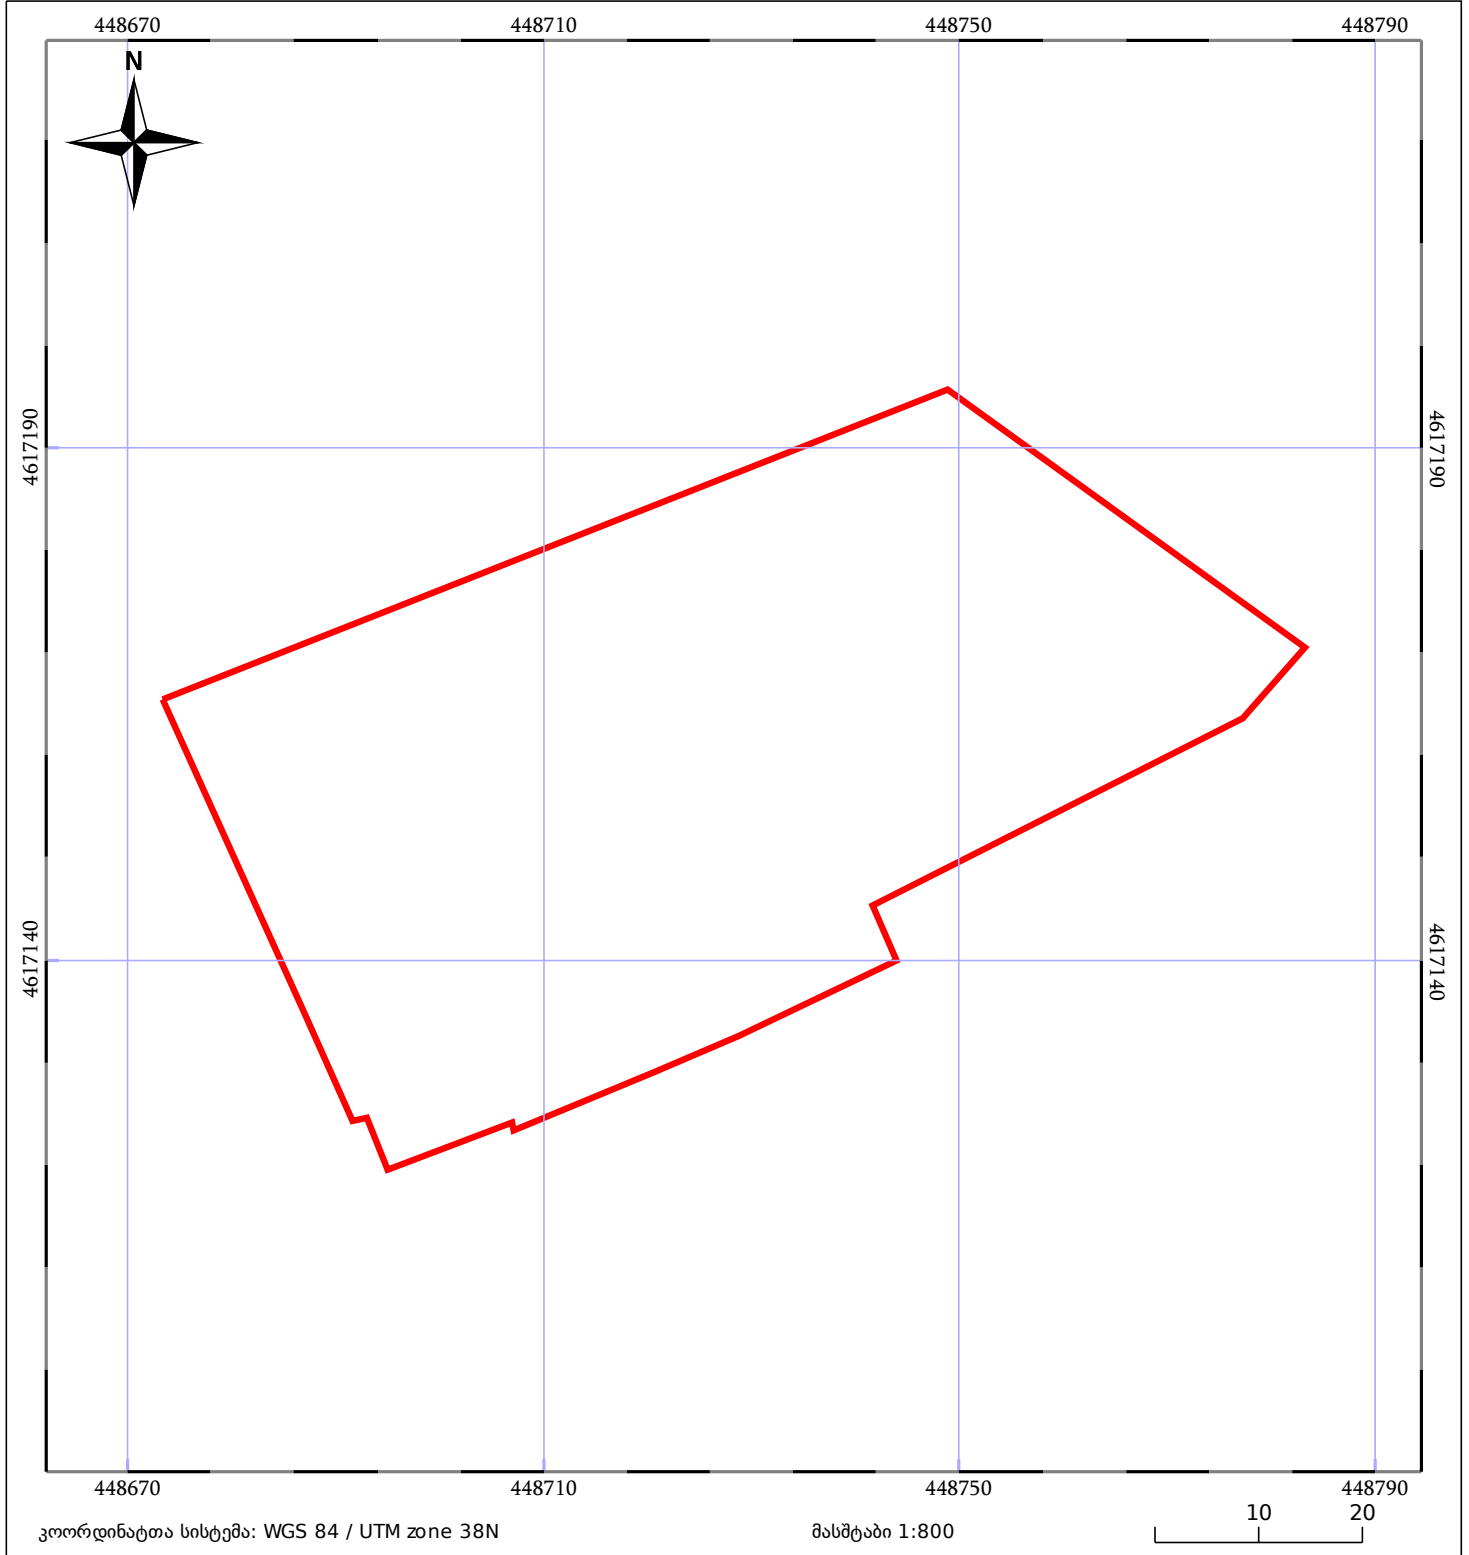

საკადასტრო გეგმა

საჯარო რეესტრის ეროვნული
სააგენტო

საკადასტრო კოდი: **84.18.36.052.612**

ნაკვეთის დანიშნულება:

სასოფლო-სამეურნეო(სახნავი)

განცხადების ნომერი: **882025181340**

ფართობი:

4380 კვ.მ (WGS 84 / UTM zone 38N)

მომზადების თარიღი: **18/02/2025**

05/25 მშენებარე ნაგებობა	ნაკვეთის საკადასტრო საზღვარი	05/25 შენობა/ნაგებობა
საზღვრული ნაგებობა	ტყის ფონდი	ვალდებულება