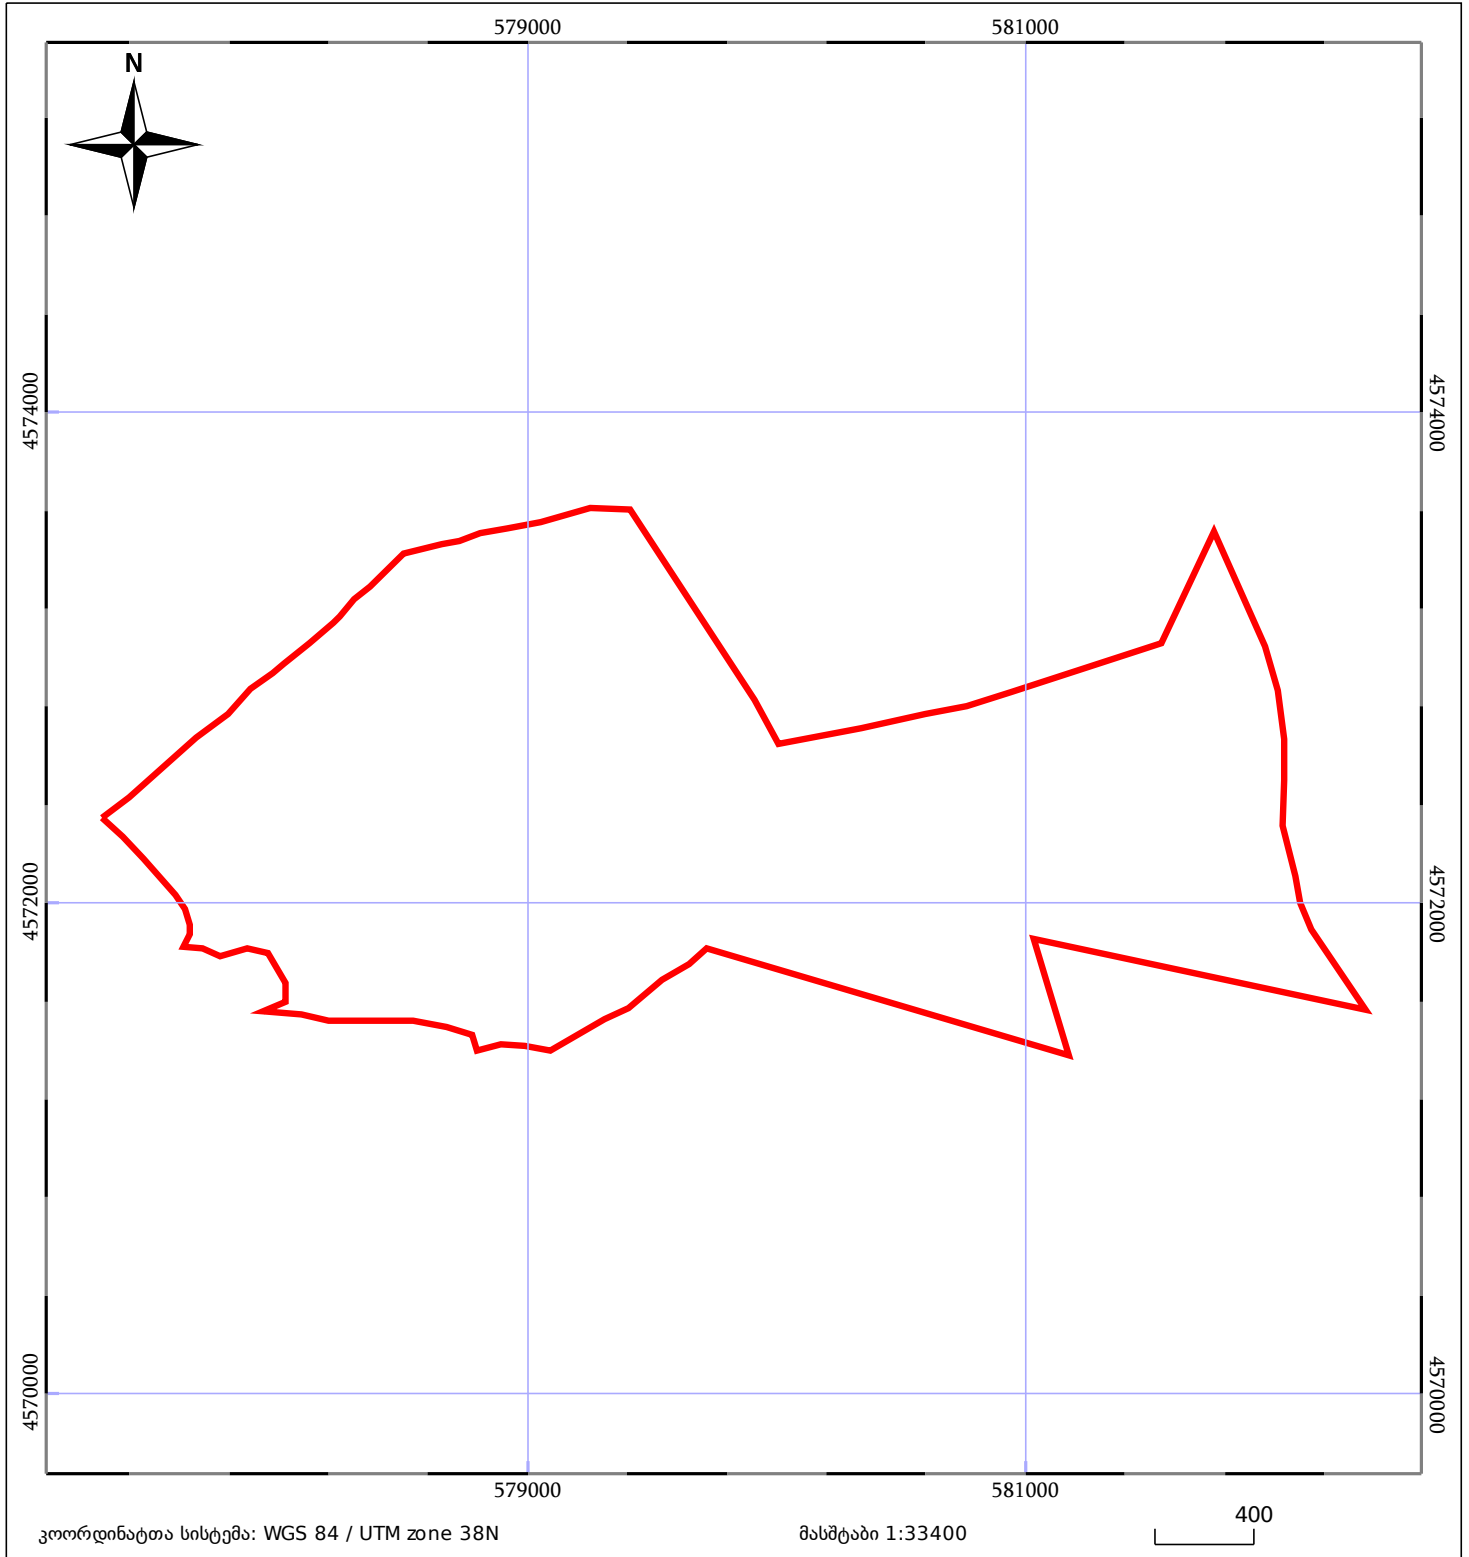

საკადასტრო გეგმა

საჯარო რეესტრის ეროვნული
სააგენტო

საკადასტრო კოდი: **52.15.31.023**

ნაკვეთის დანიშნულება:

სასოფლო-სამეურნეო(საძოვარი)

განცხადების ნომერი: **882019380340**

ფართობი:

6700000 კვ.მ (WGS 84 / UTM zone 38N)

მომზადების თარიღი: **17/05/2019**

05/25 მშენებარე ნაკებობა	05/25 მენობა/ნაკებობა	ტყის ფონდი
ნაკვეთის საკადასტრო საზღვარი	საზომრივი ნაკებობა	ვალდებულება