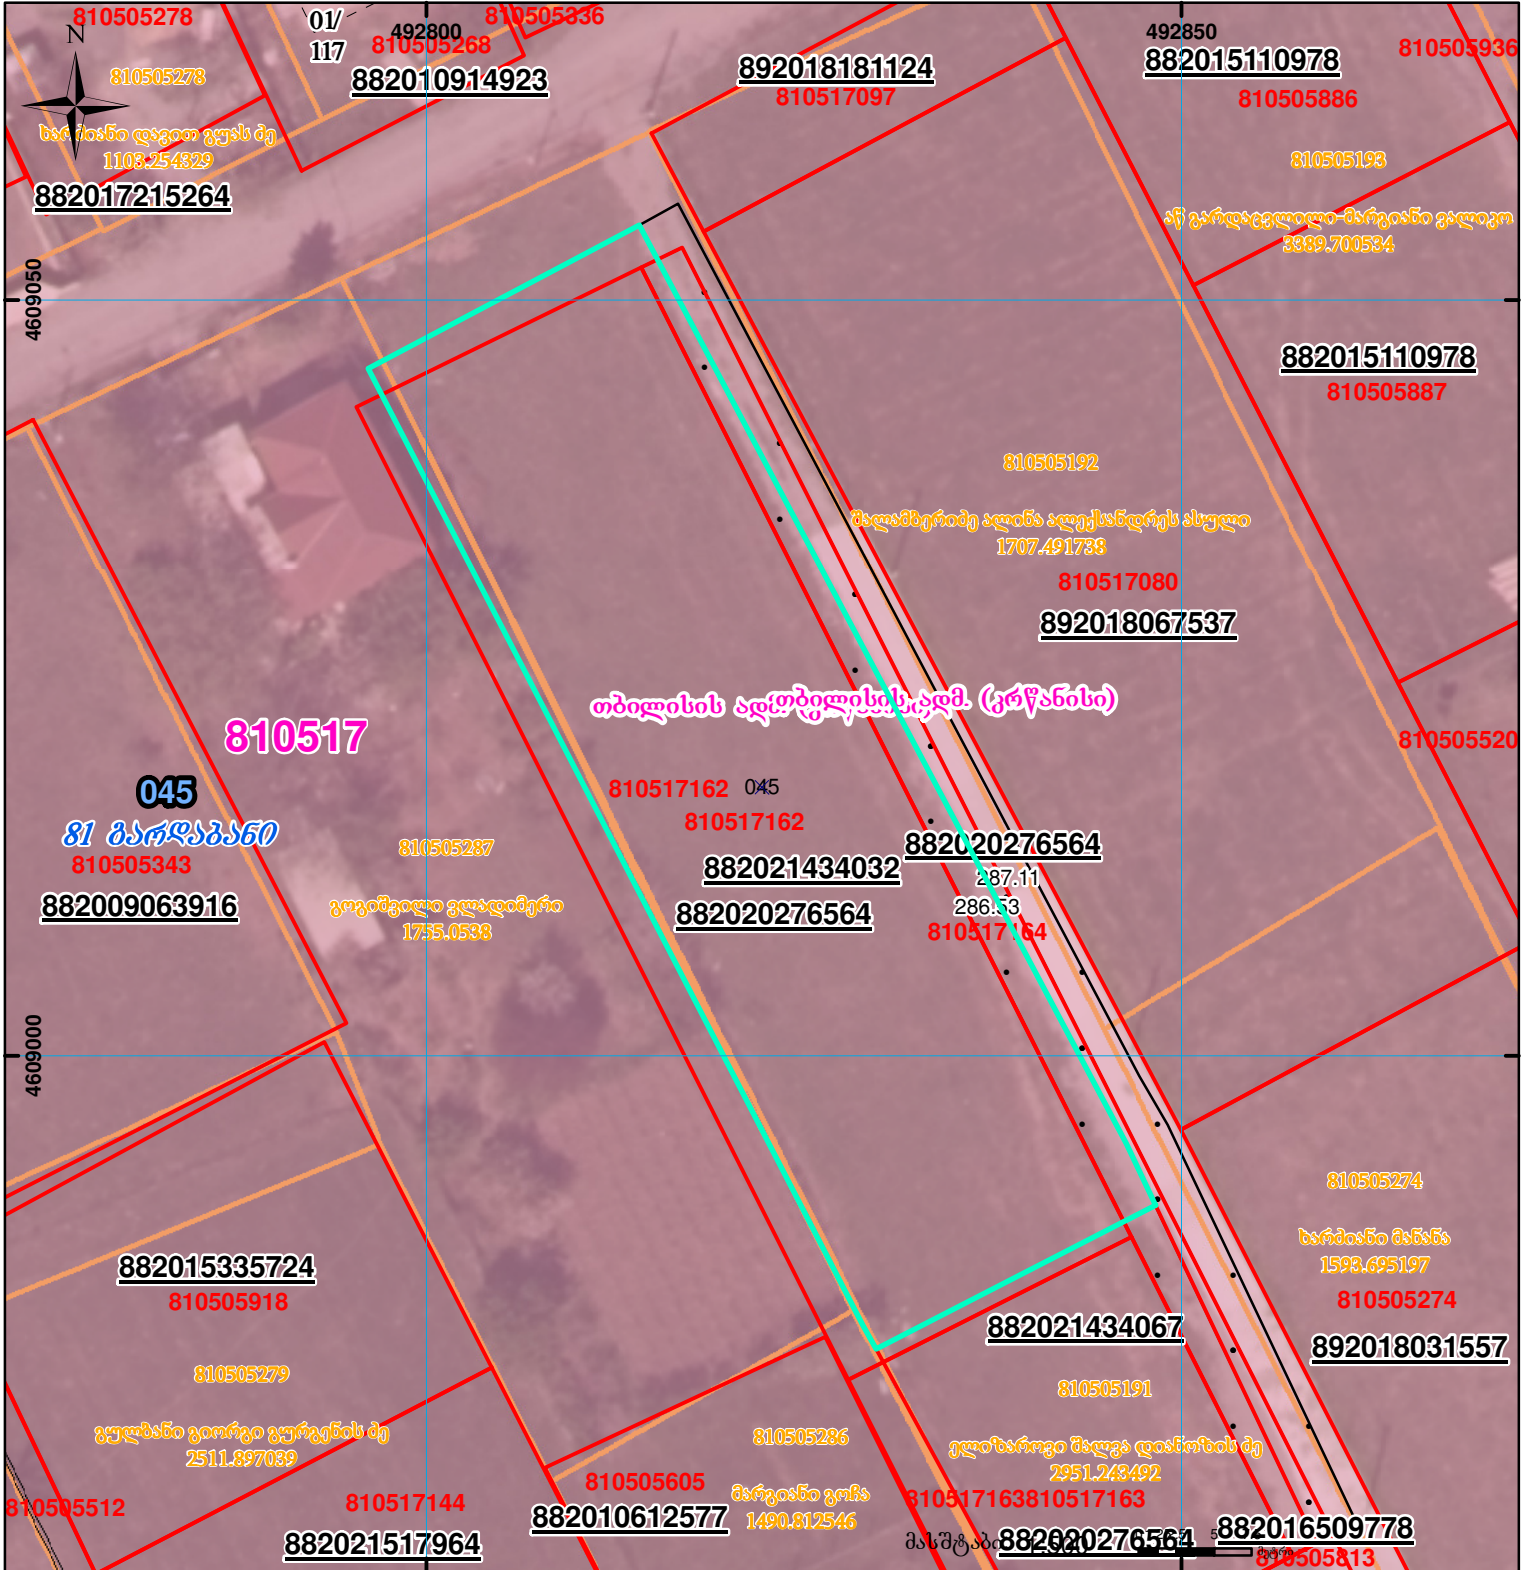

ნაკვეთი 1/3-ზე ნაკლებად იცვლის აღბილმდებარეობას  
 ზედღებაა რეგისტრირებულ მონაცემებთან 81.05.17.164

მიწის ნაკვეთის საკადასტრო კოდი: 810517162  
 განცხადების რეგისტრაციის ნომერი: 882021434032  
 მიწის ნაკვეთის ფართობი: 1513 კვ.მ.  
 დანიშნულება:  
 მომზადების თარიღი: 14.07.21

	შენიშვნა-ნაგებობა, პირობითი ნომერი/სართულიანობა		ვალდებულება		სარეგისტრაციოდ წარმოდგენილი ნაკვეთი
	მიწის ნაკვეთის საკადასტრო საზღვარი		მშენებარე ნაგებობა		საზოხორციელო ნაგებობა

UTM (საერთაშორისო) სისტემის კოორდ. 00°0' 0.00"