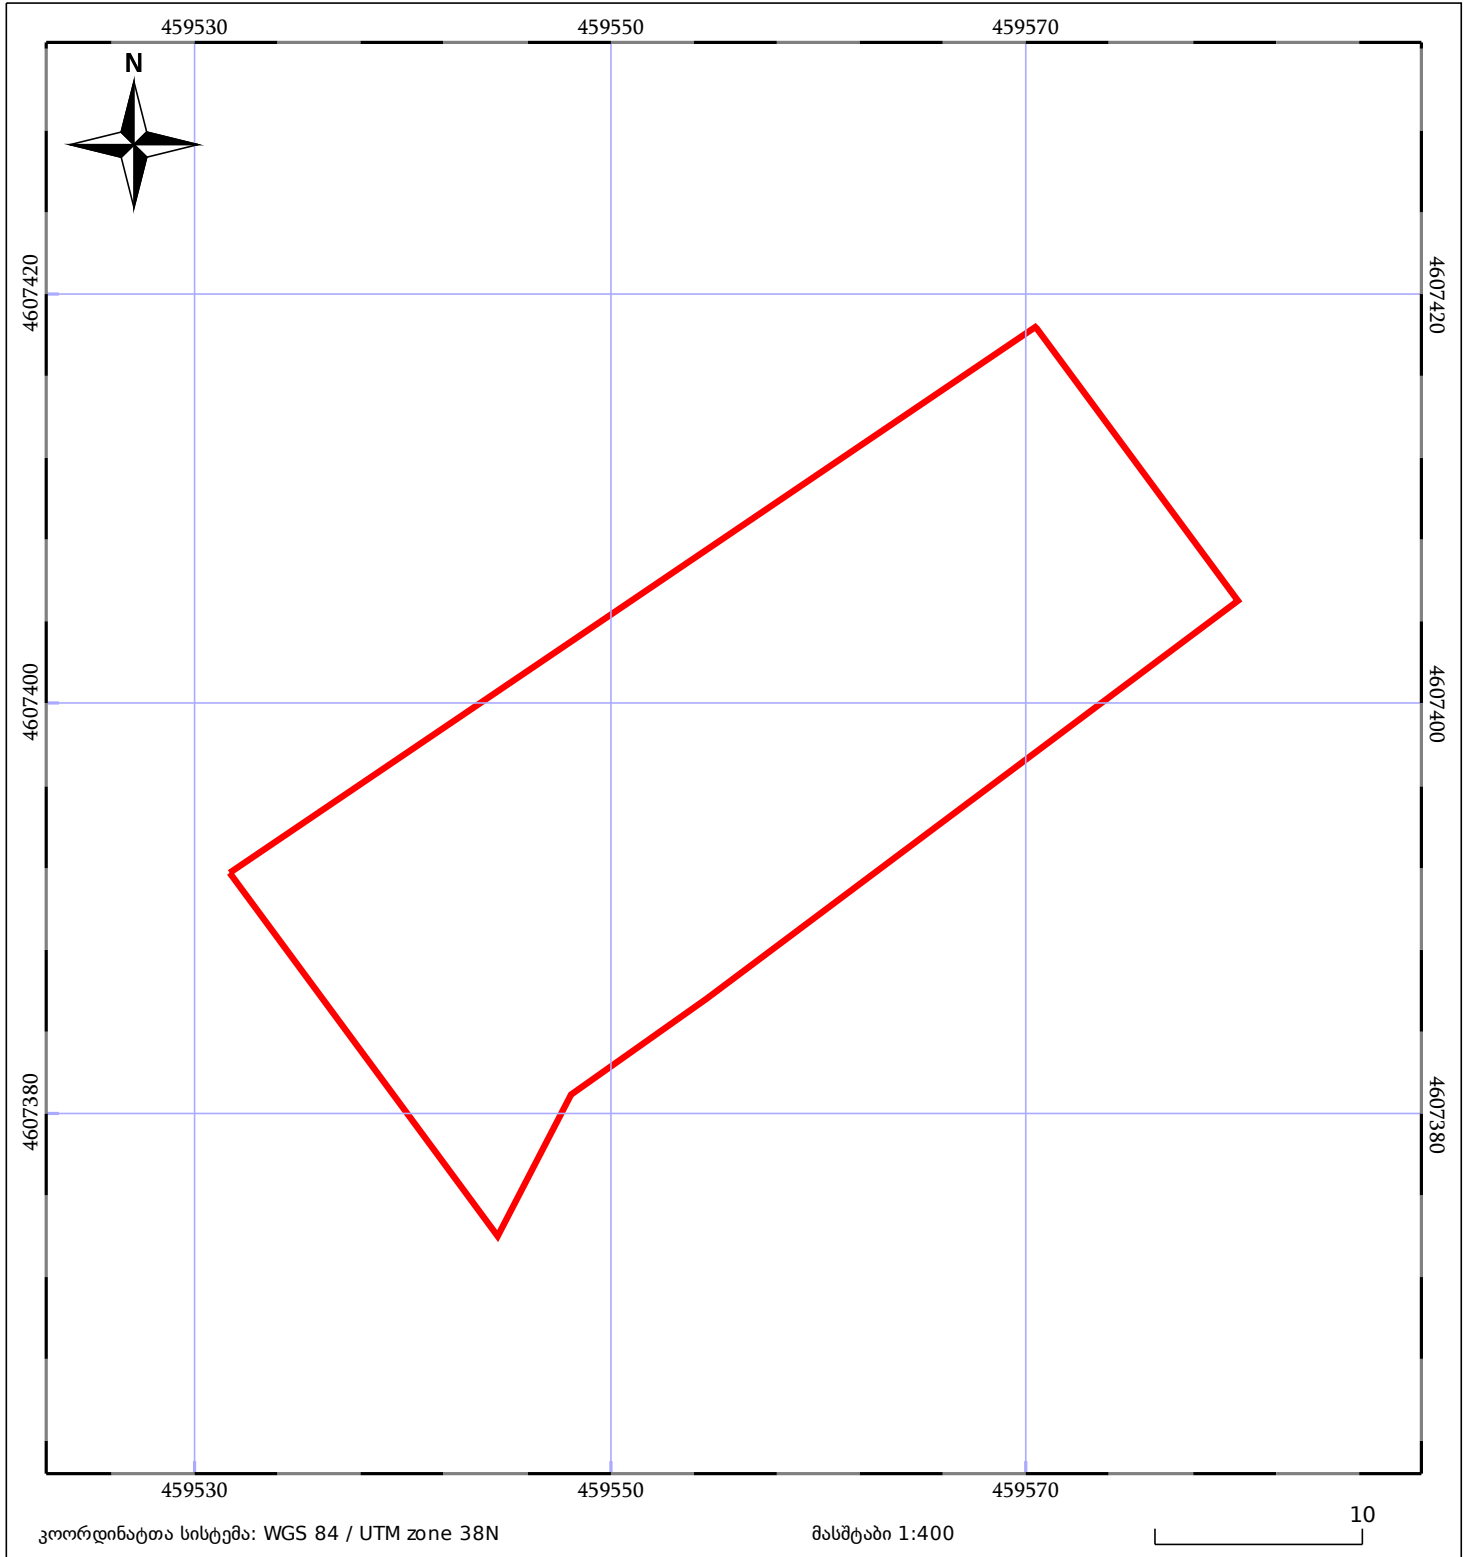

საკადასტრო გეგმა

საჯარო რეესტრის ეროვნული
სააგენტო

საკადასტრო კოდი: **84.20.32.416**

ნაკვეთის დანიშნულება:

სასოფლო-სამეურნეო

განცხადების ნომერი: **882020695260**

ფართობი:

841 კვ.მ (WGS 84 / UTM zone 38N)

მომზადების თარიღი: **30/09/2020**

05/25 მშენებარე ნაკებობა	05/25 მენობა/ნაკებობა	ტყის ფონდი
ნაკვეთის საკადასტრო საზღვარი	ხაზობრივი ნაკებობა	ვალდებულება