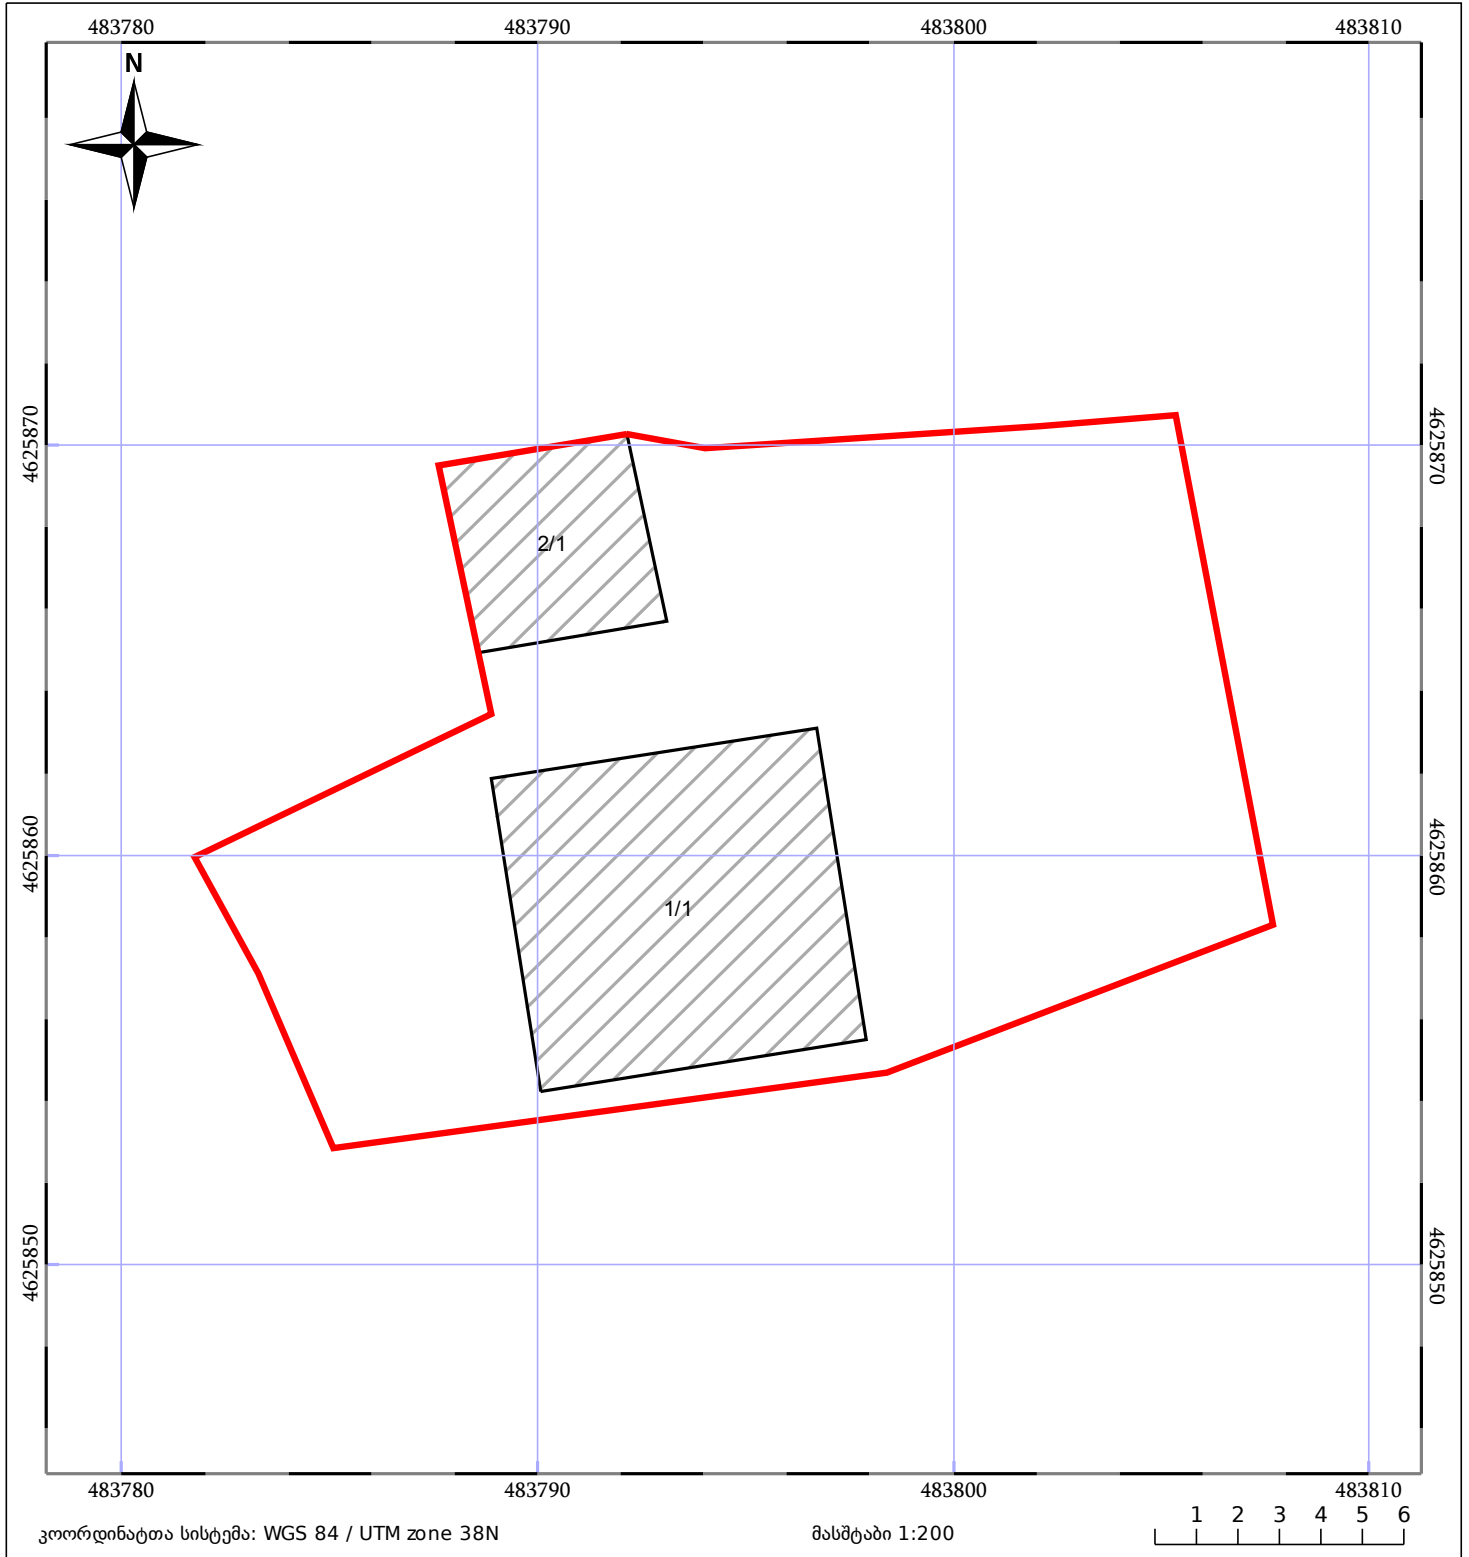

საკადასტრო გეგმა

საჯარო რეესტრის ეროვნული
სააგენტო

საკადასტრო კოდი: **01.11.17.001.209**

ნაკვეთის დანიშნულება:

არასასოფლო სამეურნეო

განცხადების ნომერი: **882016475006**

ფართობი:

322 კვ.მ (WGS 84 / UTM zone 38N)

მომზადების თარიღი: **01/08/2016**

ნაკვეთის საკადასტრო საზღვარი	ხაზობრივი ნაგებობა	ტყის ფონდი
შენობა/ნაგებობა	მშენებარე ნაგებობა	ვალდებულება