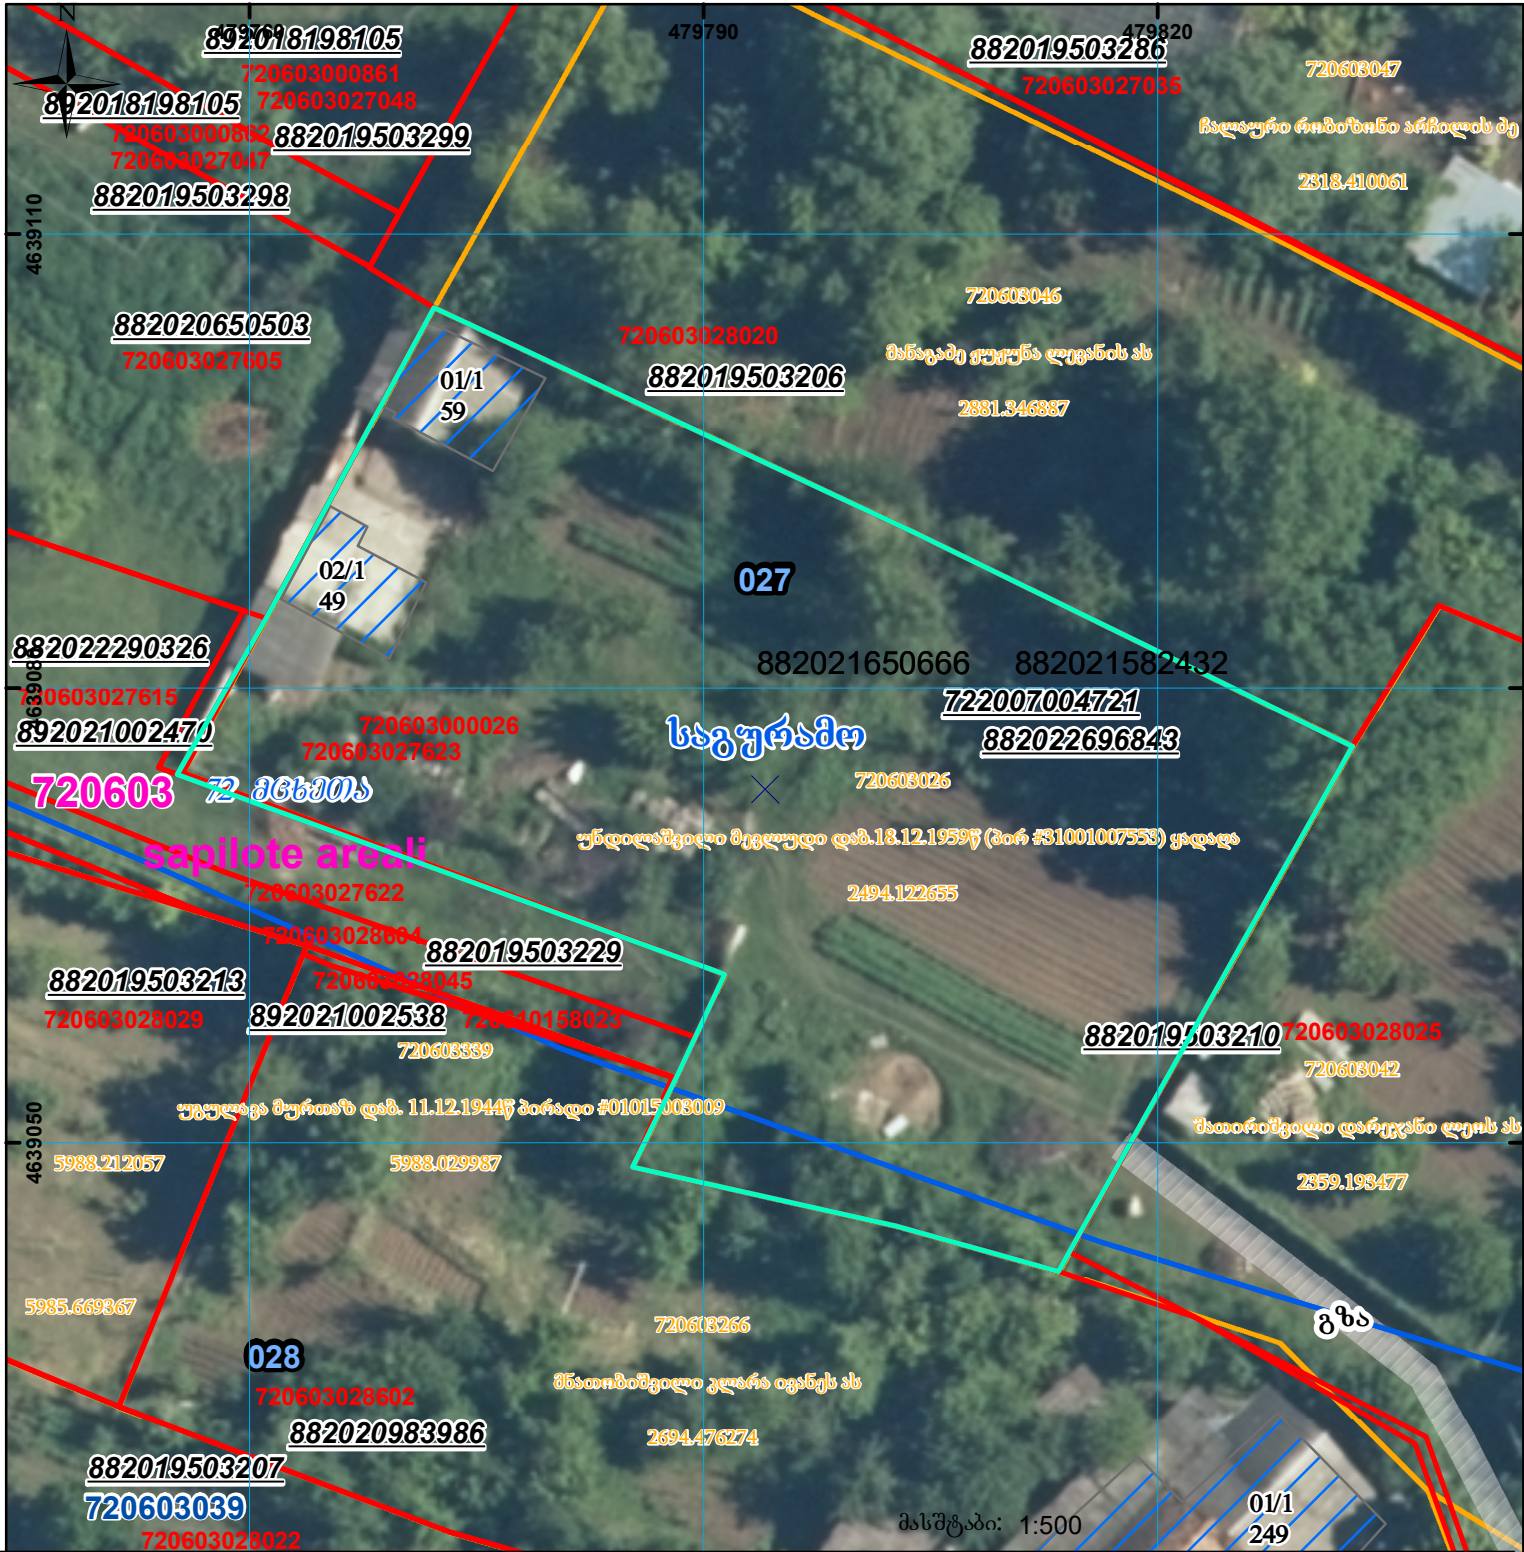

მიწის ნაკვეთის საკადასტრო კოდი: 720603000623
 განცხადების რეგისტრაციის ნომერი: 882022696843
 მიწის ნაკვეთის ფართობი: 2500
 დანიშნულება:
 მომხალისის თარიღი: 04.10.22

	შენიშნული ნაკვეთი, პირობითი ნომერი/სართულიანობა		ვალდებულება		სარეგისტრაციოდ წარმოდგენილი ნაკვეთი
	მიწის ნაკვეთის საკადასტრო საზღვარი		შენიშნული ნაკვეთი		საზოგადოებრივი ნაკვეთი