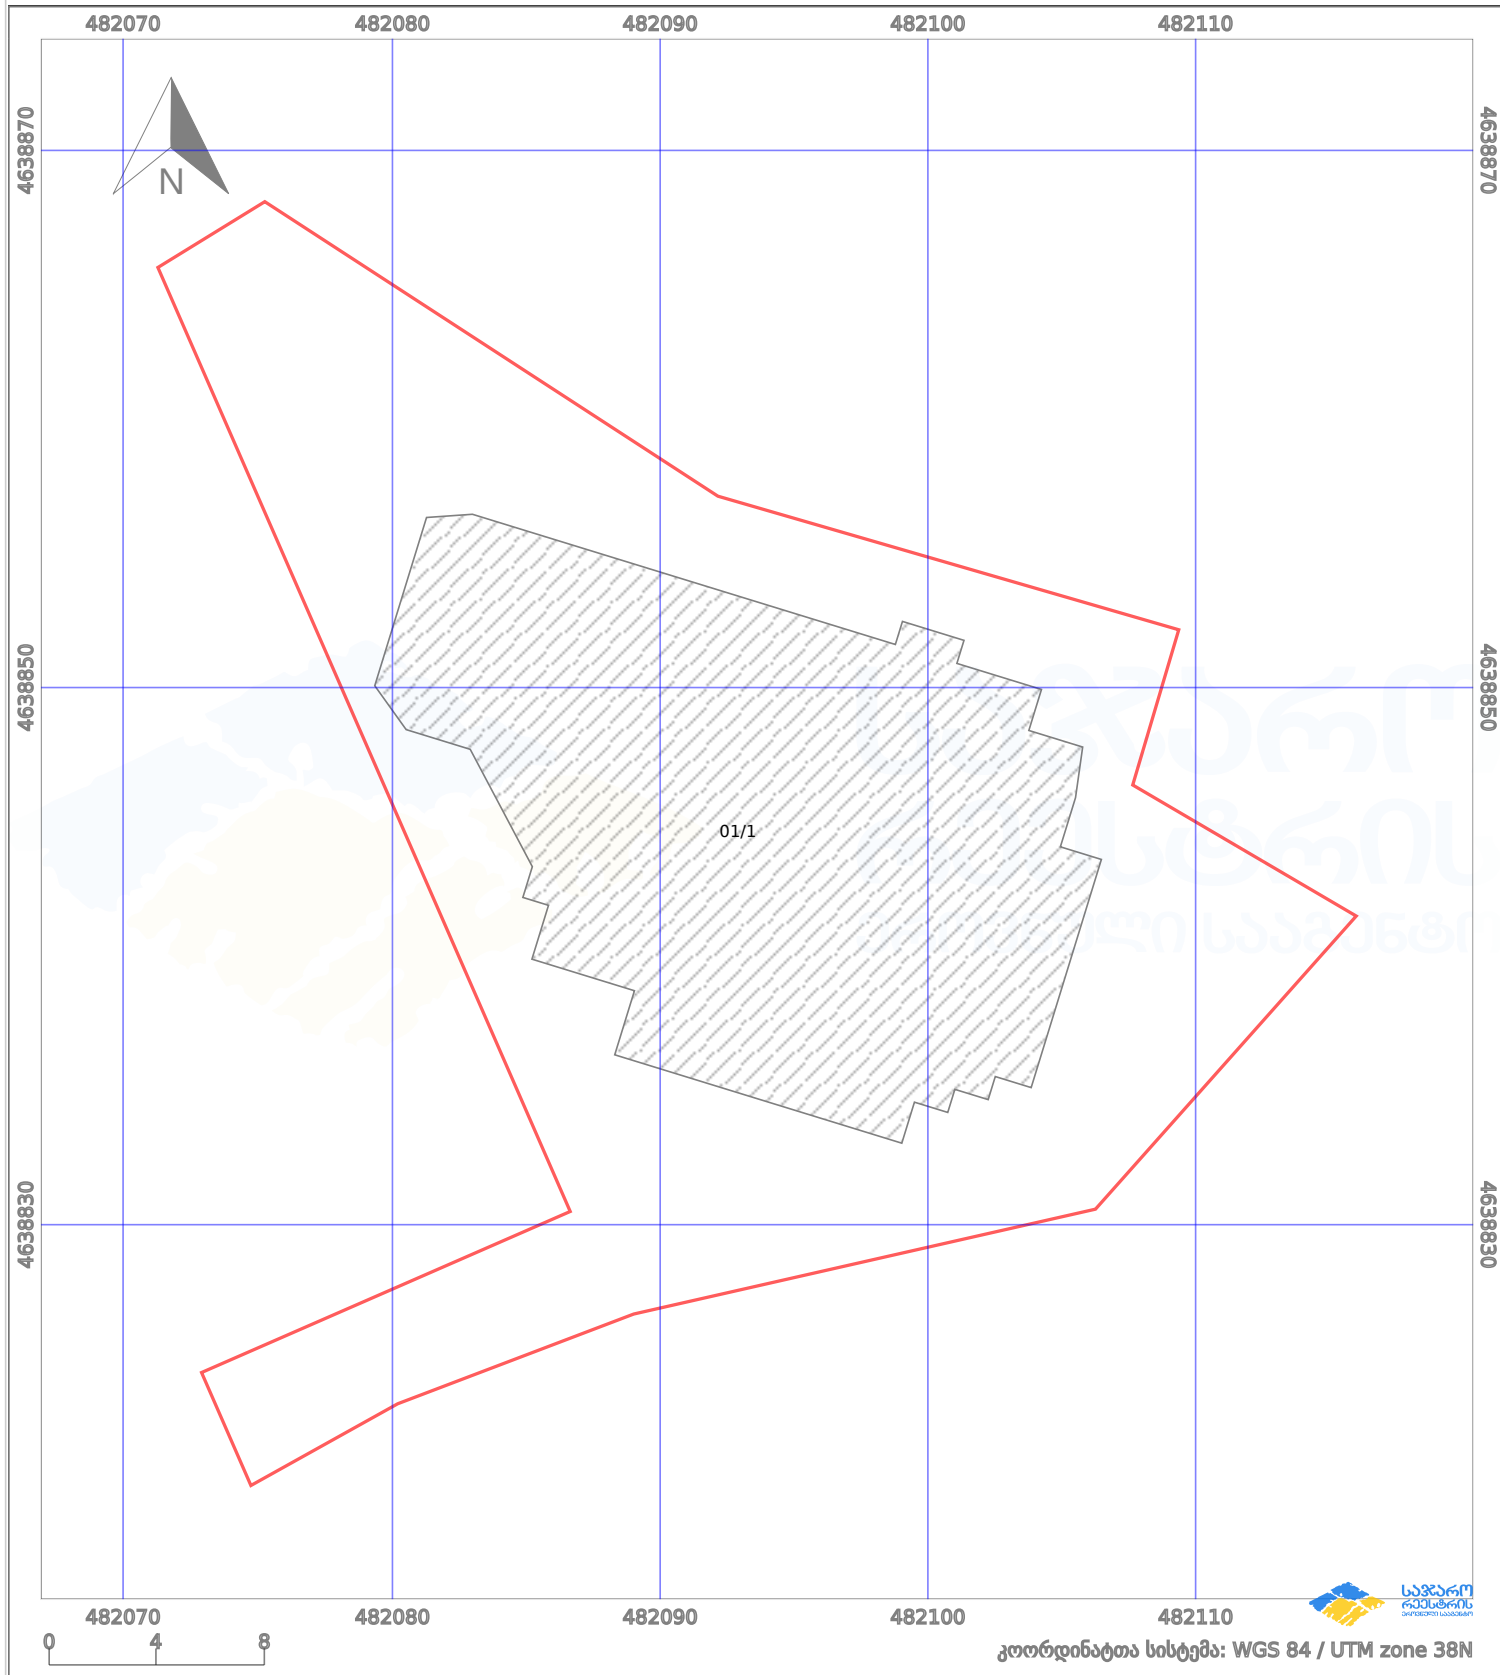

# საკადასტრო გეგმა

საქართველოს რეესტრის ეროვნული  
სააგენტო

საკადასტრო კოდი: **72.06.06.125.031**

ნაკვეთის დანიშნულება:

**არასასოფლო სამეურნეო**

განცხადების ნომერი: **882024095762**

ფართობი:

**961 კვ.მ (WGS 84 / UTM zone 38N)**

მომზადების თარიღი: **06/02/2024**

პირობითი აღნიშვნები:

- |  |                    |  |                    |  |      |                    |  |                |
|--|--------------------|--|--------------------|--|------|--------------------|--|----------------|
|  | ნაკვეთის საზღვარი  |  | მშენებარე ნაკებობა |  | 02/4 | აშენებული ნაკებობა |  | ქარსაფარი ზოლი |
|  | საზომრივი ნაკებობა |  | ტყის ფონდი         |  |      | ვალდებულება        |  |                |