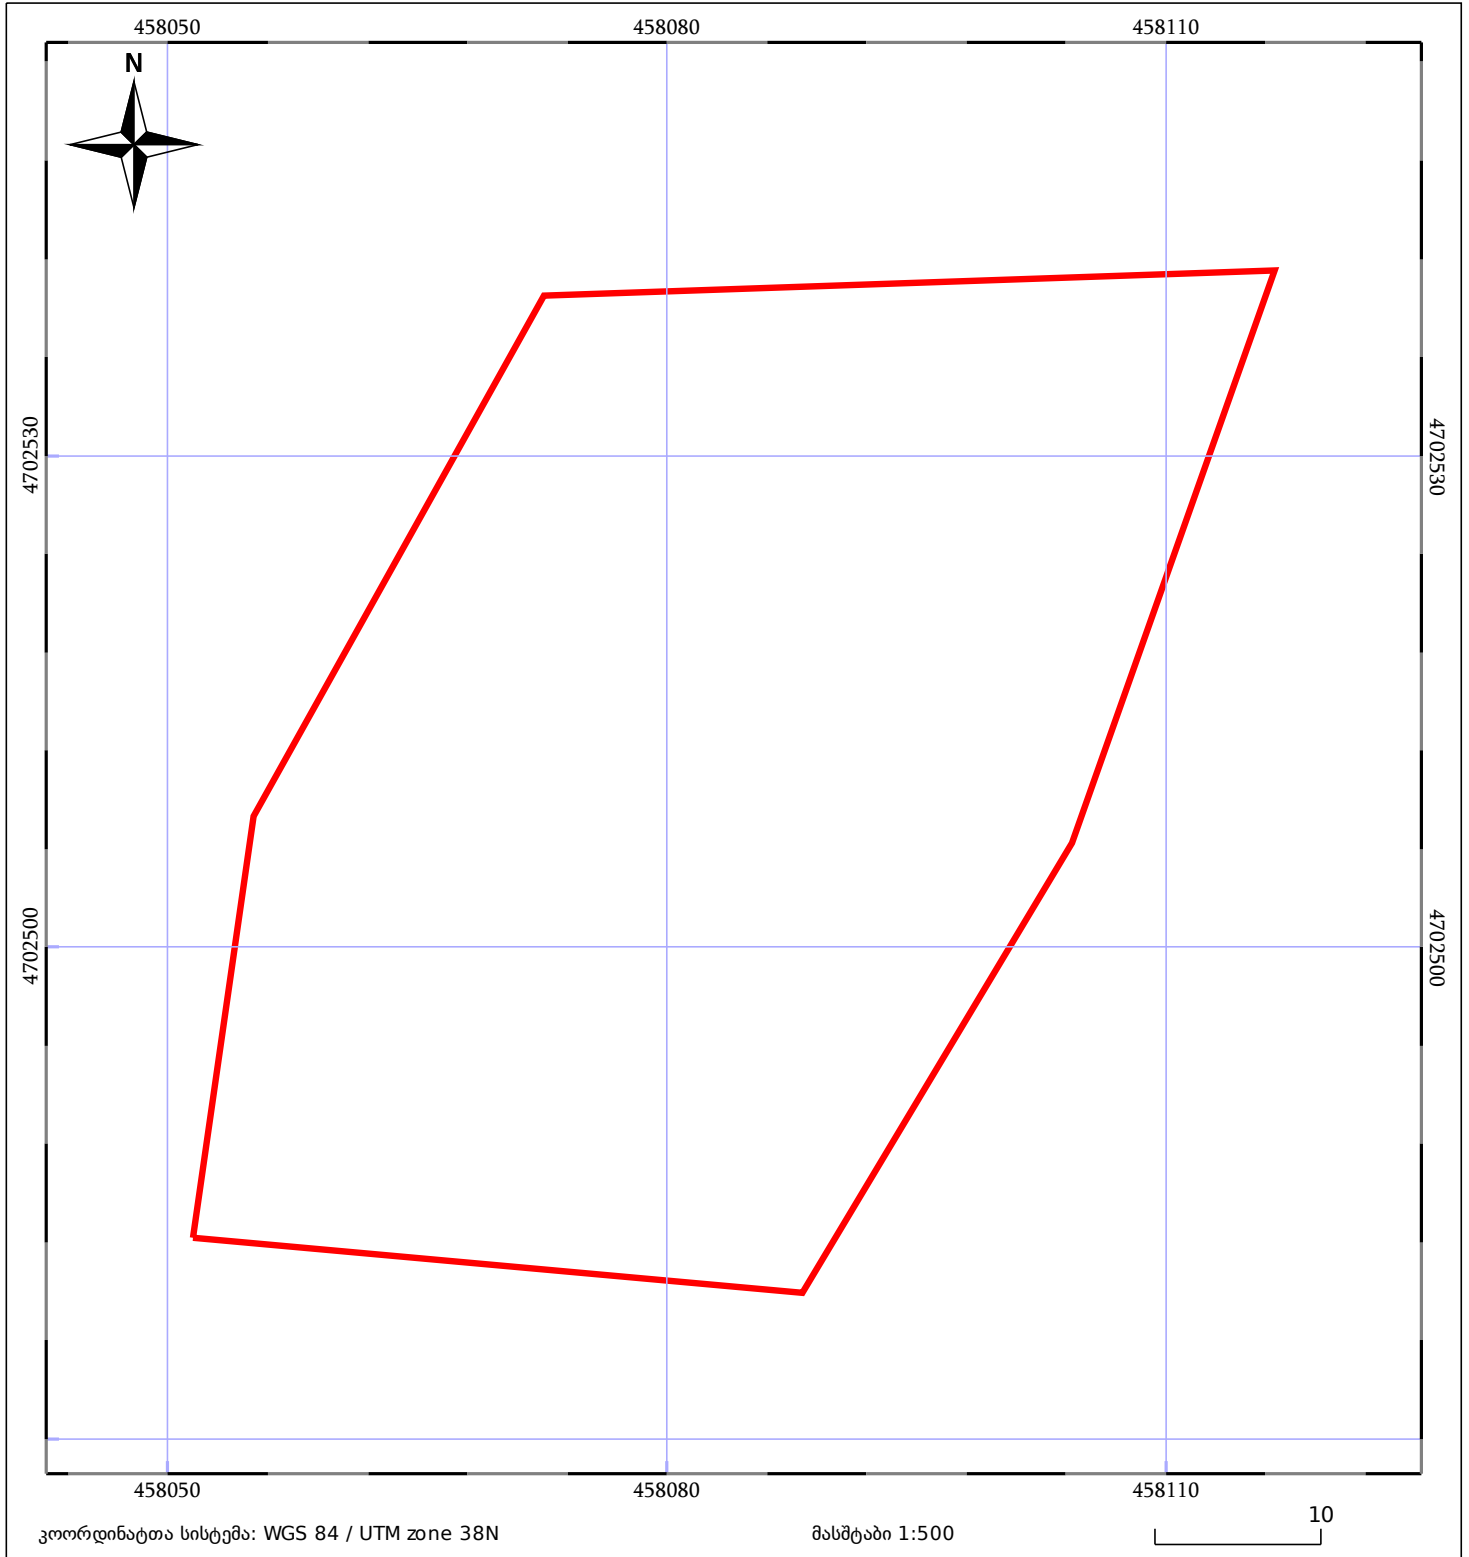

# საკადასტრო გეგმა

საჯარო რეესტრის ეროვნული  
სააგენტო

საკადასტრო კოდი: **71.62.58.358**

ნაკვეთის დანიშნულება:

სასოფლო-სამეურნეო

განცხადების ნომერი: **882017983730**

ფართობი:

**2720 კვ.მ (WGS 84 / UTM zone 38N)**

მომზადების თარიღი: **21/02/2018**

05/25 მშენებარე ნაგებობა	05/25 მენობა/ნაგებობა	ტყის ფონდი
ნაკვეთის საკადასტრო საზღვარი	საზომრივი ნაგებობა	ვალდებულება