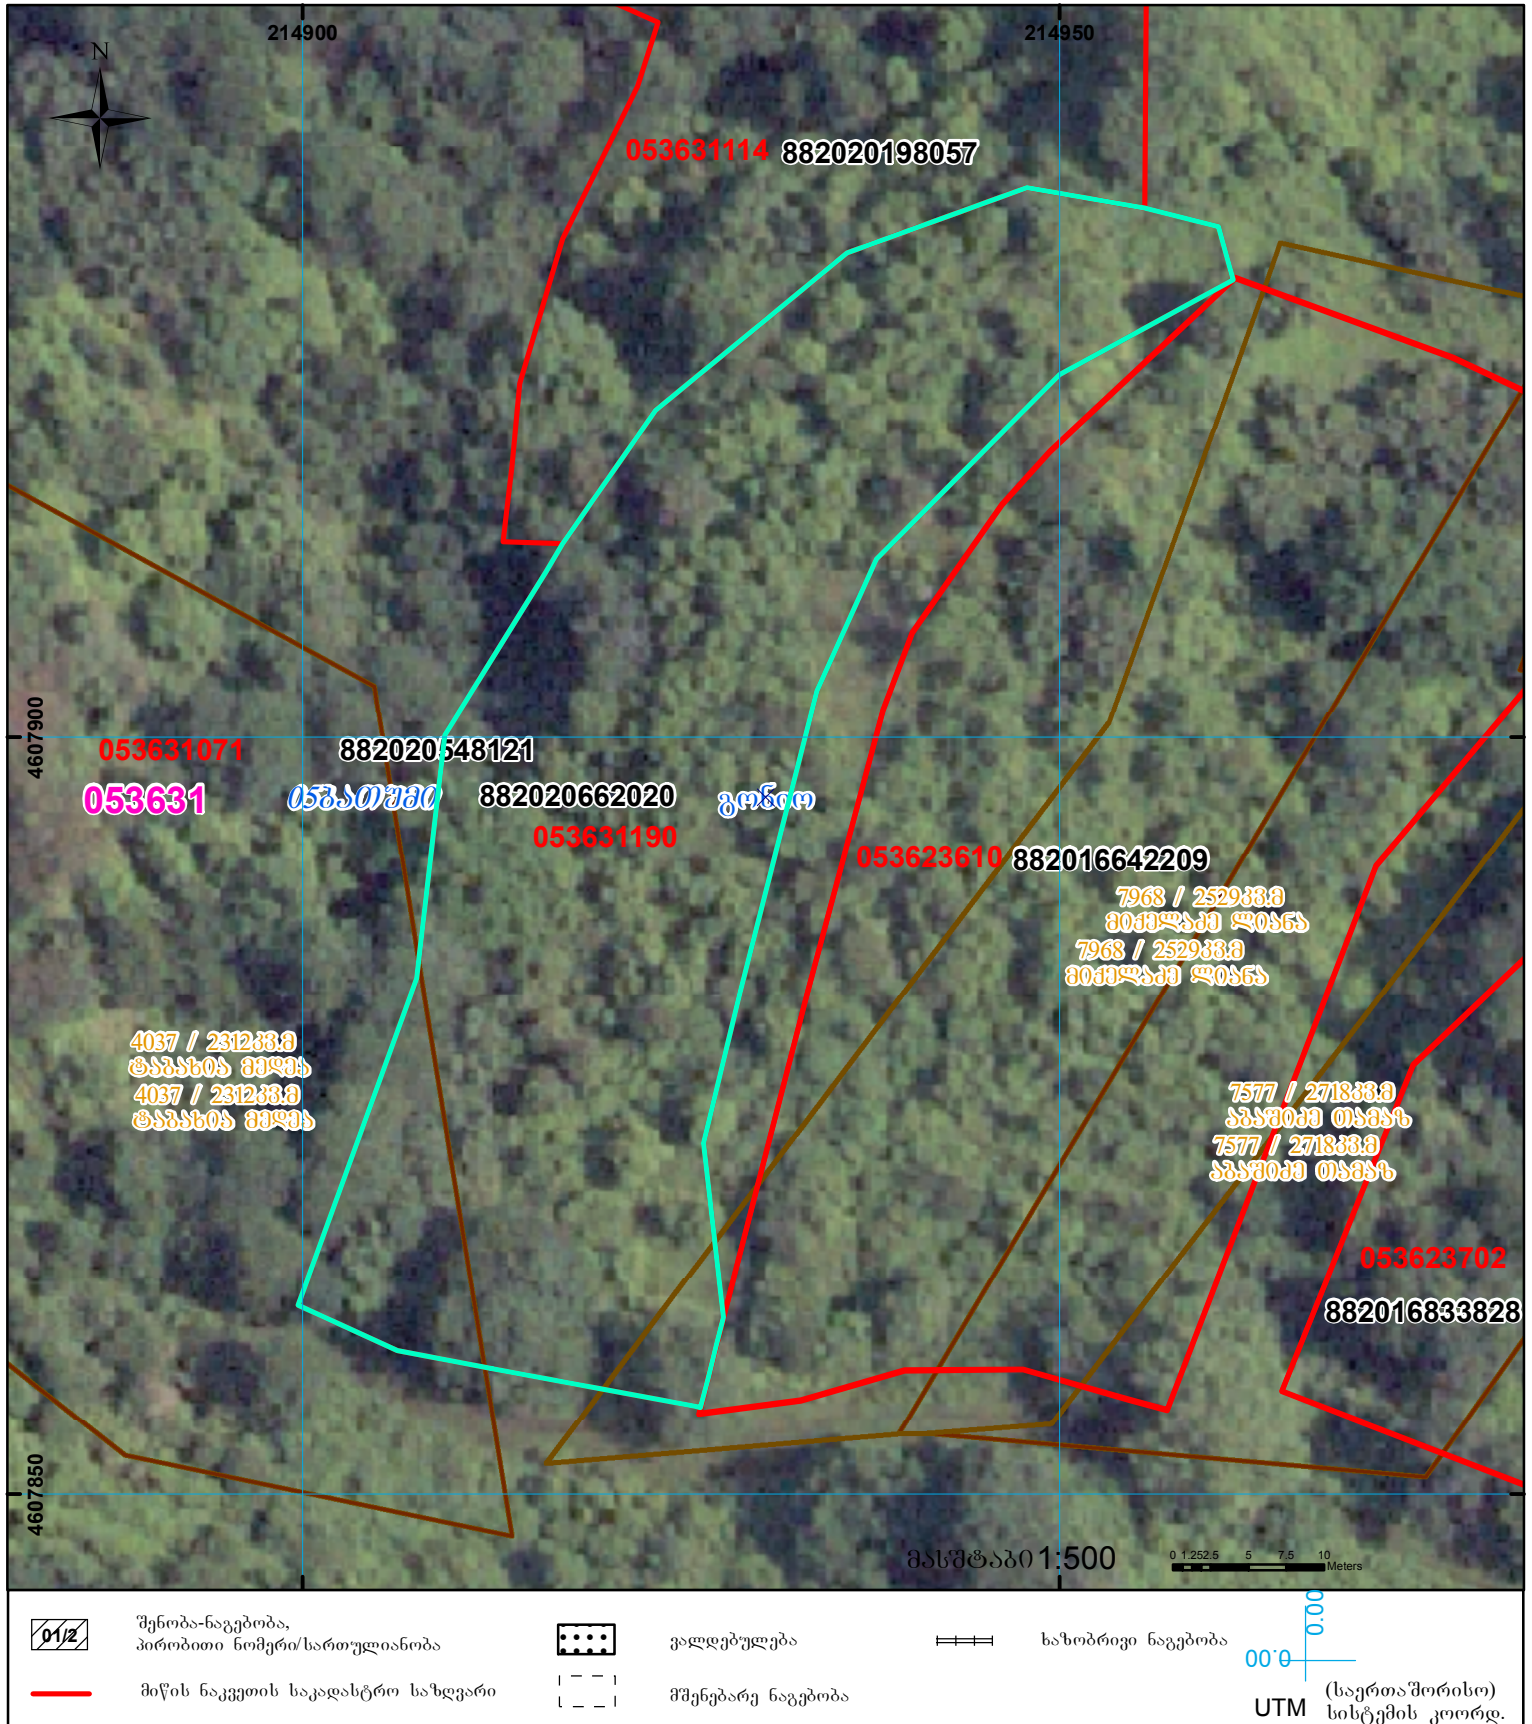

ზელდება არსებულ მონაცემებთან ,კომისიის ნაკვეთთან ტაბახია მელა, მიქლაძე ლიანა.

მიწის ნაკვეთის საკადასტრო კოდი: 05 36 31 190
 განცხადების რეგისტრაციის ნომერი: 882020662020
 მიწის ნაკვეთის ფართობი: 1809 კვ.მ.
 დანიშნულება:
 მომზადების თარიღი: 22.09.20

| | | | | | |
|--|---|--|---------------------|--|------------------------|
| | შენიშნული ნაკვეთი, პირობითი ნომერი/სართულიანობა | | კადასტრული საზღვარი | | საზოგადოებრივი ნაკვეთი |
| | მიწის ნაკვეთის საკადასტრო საზღვარი | | შეზღუდული ნაკვეთი | | |

00°0' UTM (საერთაშორისო) სისტემის კოორდ.