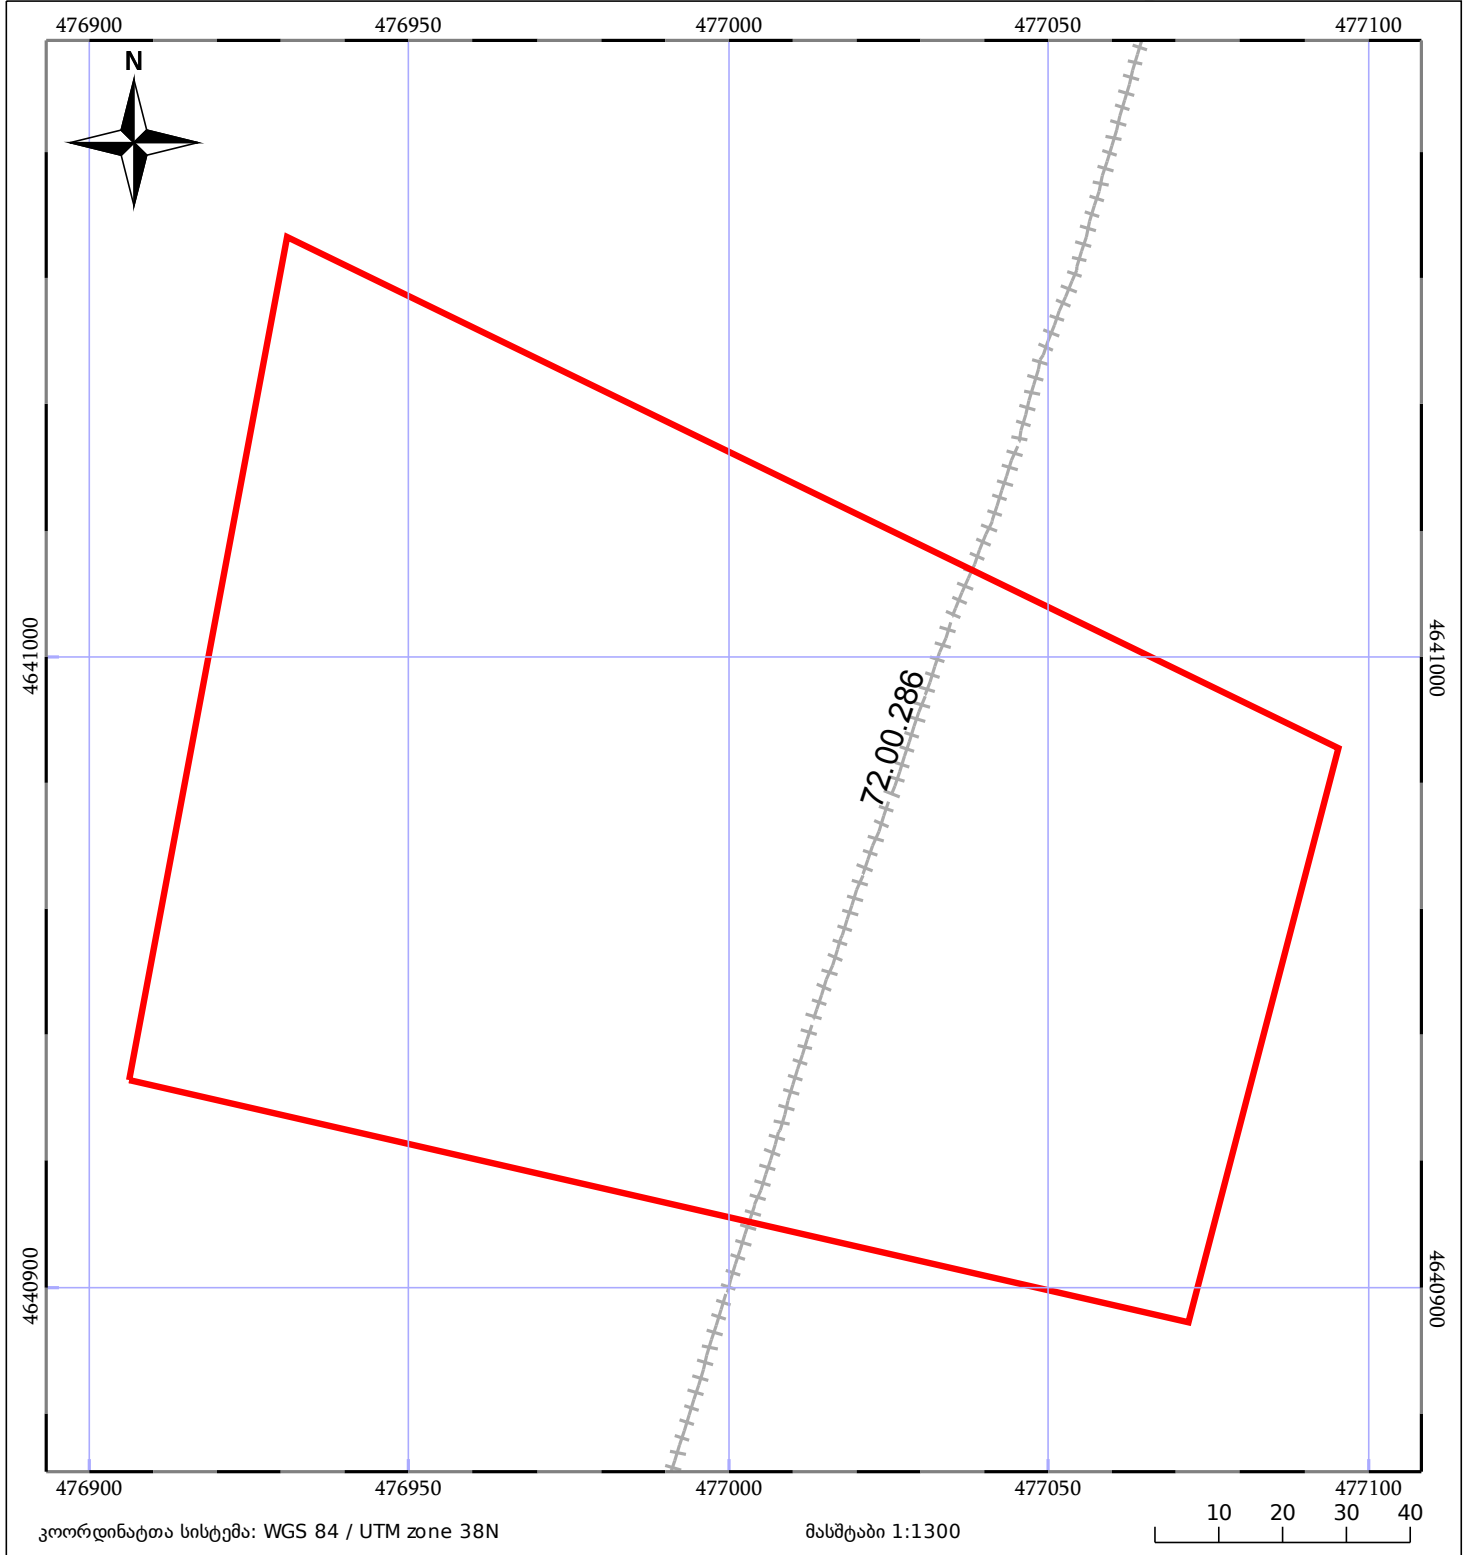

საკადასტრო გეგმა

საჯარო რეესტრის ეროვნული
სააგენტო

საკადასტრო კოდი: **72.03.29.001**

ნაკვეთის დანიშნულება:

სასოფლო-სამეურნეო

განცხადების ნომერი: **882022363451**

ფართობი:

20001 კვ.მ (WGS 84 / UTM zone 38N)

მომზადების თარიღი: **25/05/2022**

05/25	მშენებარე ნაგებობა		ნაკვეთის საკადასტრო საზღვარი	05/25	შენობა/ნაგებობა
	საზღვრული ნაგებობა		ტყის ფონდი		ვალდებულება