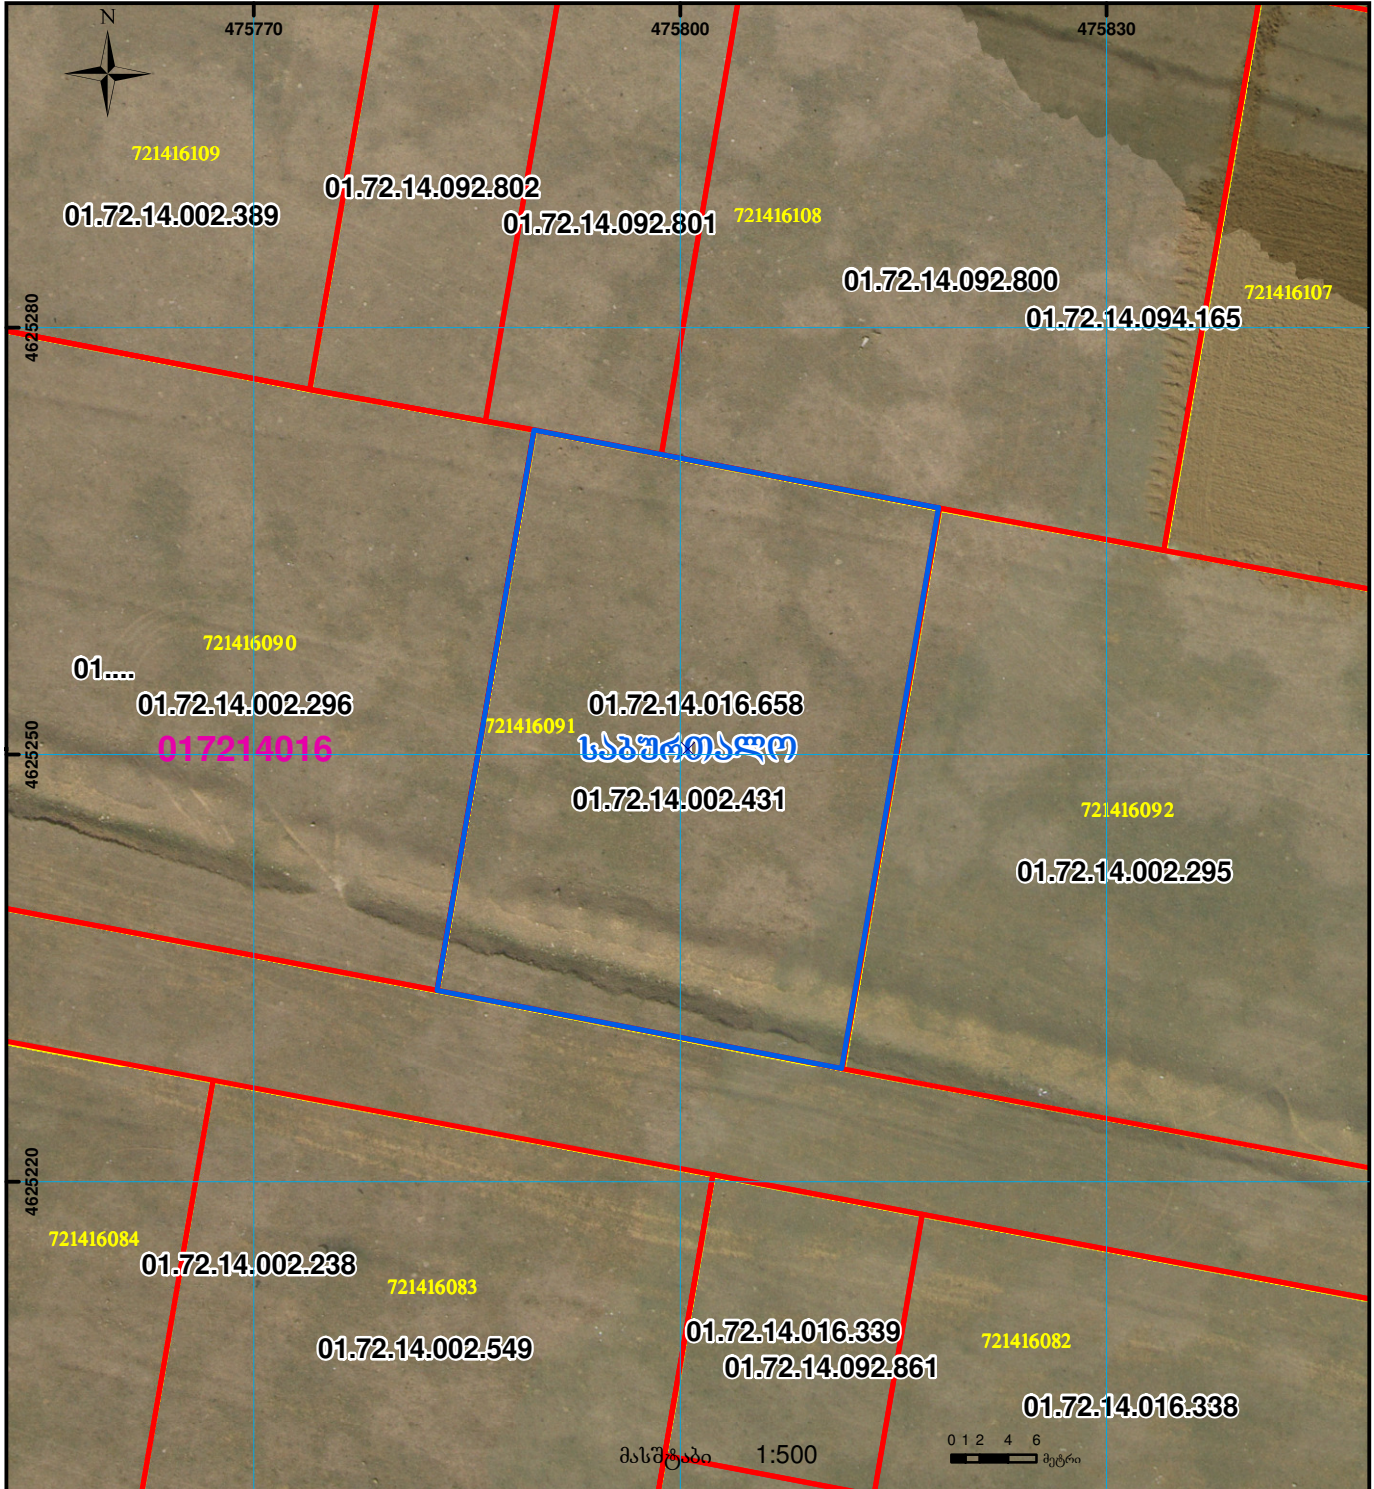

ზედღევა 01.72.14.002.431 რეგისტრირებულ მონაცემთაზე

მიწის ნაკვეთის საკადასტრო კოდი: 882017930391  
 განცხადების რეგისტრაციის ნომერი: 01.72.14.016.658  
 მიწის ნაკვეთის ფართობი: 1158 კვ.მ.  
 დანიშნულება: 05.10.17  
 მომზადების თარიღი

	შენიშნული ნაკვეთი, პირობითი ნომერი/სართულიანობა		ვალებულება		საზოგადოებრივი ნაკვეთი
	მიწის ნაკვეთის საკადასტრო საზღვარი		მშენებარე ნაკვეთი		მიწისქვეშა ნაკვეთი

სკალი: 1:500  
 პროექციის სისტემა: UTM (საერთაშორისო) სისტემის კოორდ.